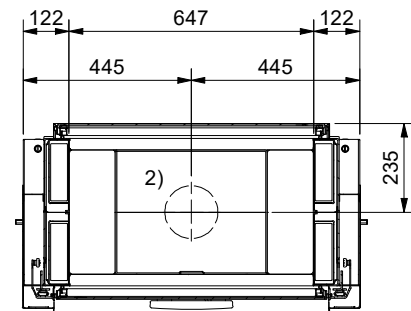

2) Ø 150 mm Verbrennungsluft / Air de combustion / Aria di combustione / Combustion air

Allgemeintoleranz / Tolerance générale / Tolleranza generale / Tolerance general ± 2 mm

Detailansichten durch Zoom-Funktion auf dem elektronischen pdf-Massblatt ersichtlich. Download unter www.ruegg-cheminee.com.

Detailed views of zoom function on the electronic PDF datasheet apparent. Download at www.ruegg-cheminee.com.

Alle Masse in mm! Massänderungen vorbehalten / Dimensions en mm! Sous réserve de modifications / Tutte le misure indicate sono in mm! Con riserva di modifica / All dimensions in mm! Mass change without notice

Typ **Violino Tunnel 55x73 Gen.2**

Art. Nr. 10.7.5573.G2

Status Freigegeben

Massblatt
Fiche de mesure
Scheda tecnica
Dimensional drawing

Masstab
Echelle
Scala
Scale

1:20

ruegg
SWITZERLAND

Rüegg Cheminée Schweiz AG
Studbachstrasse 7
CH-8340 Hinwil

Tel. : +41 (0)44 938 58 58
www.ruegg-cheminee.com

Projektionsmethode

Revision

1

100 cm
80 cm
60 cm
40 cm
20 cm
0