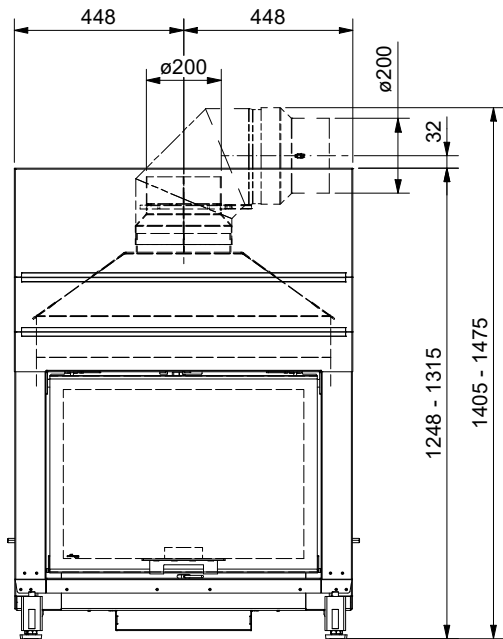

Frontansicht / Vue de face
Vista frontale / Front view

Seitenansicht / Vue de coté
Vista laterale / Side view

Aufsicht / Vue de haut
Vista dall'alto / View above

Grundriss Feuerstelle / Coupe sur foyer
Sezione al piano fuoco / Layout fireplace

2) Ø 150 mm Verbrennungsluft / Air de combustion / Aria di combustione / Combustion air

Allgemeintoleranz / Tolerance générale / Tolleranza generale / Tolerance general ± 2 mm

Detailansichten durch Zoom-Funktion auf dem elektronischen pdf-Massblatt ersichtlich. Download unter www.ruegg-cheminee.com.

Typ **Violino Tunnel 55x73 Gen.2**

Art. Nr. 10.7.5573.G2

Status Freigegeben

Massblatt
Fiche de mesure
Scheda tecnica
Dimensional drawing

Masstab
Echelle
Scala
Scale

1:20

ruegg
SWITZERLAND

Rüegg Cheminée Schweiz AG
Studbachstrasse 7
CH-8340 Hinwil

Tel. : +41 (0)44 938 58 58
www.ruegg-cheminee.com

Projektionsmethode

Revision

1

100 cm
80 cm
60 cm
40 cm
20 cm
0