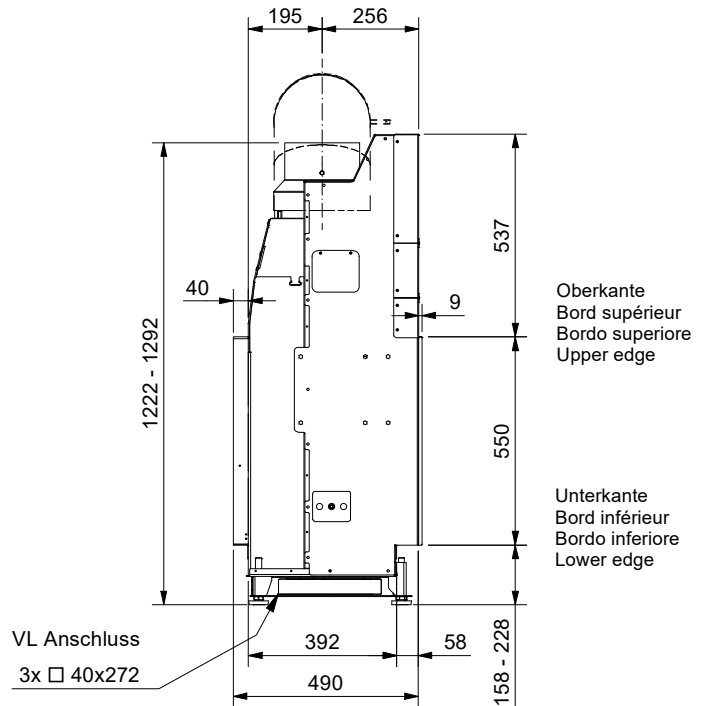

Frontansicht / Vue de face
Vista frontale / Front view

Seitenansicht / Vue de coté
Vista laterale / Side view

Aufsicht / Vue de haut
Vista dall'alto / View above

Grundriss Feuerstelle / Coupe sur foyer
Sezione al piano fuoco / Layout fireplace

2) Ø 150 mm Verbrennungsluft / Air de combustion / Aria di combustione / Combustion air

Allgemeintoleranz / Tolerance générale / Tolleranza generale / Tolerance general ± 2 mm

Detailansichten durch Zoom-Funktion auf dem elektronischen pdf-Massblatt ersichtlich. Download unter www.ruegg-cheminee.com.

Typ **Violino Tunnel 55x73 Gen.2**

Art. Nr. 10.7.5573.G2

Status Freigegeben

Massblatt
Fiche de mesure
Scheda tecnica
Dimensional drawing

Masstab
Echelle
Scala
Scale

1:20

ruegg
SWITZERLAND

Rüegg Cheminée Schweiz AG
Studbachstrasse 7
CH-8340 Hinwil

Tel. : +41 (0)44 938 58 58
www.ruegg-cheminee.com

Projektionsmethode

Revision

1

100 cm
80 cm
60 cm
40 cm
20 cm
0