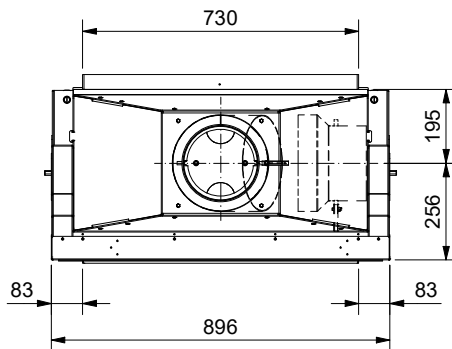

Frontansicht / Vue de face
Vista frontale / Front view

Seitenansicht / Vue de coté
Vista laterale / Side view

Aufsicht / Vue de haut
Vista dall'alto / View above

Grundriss Feuerstelle / Coupe sur foyer
Sezione al piano fuoco / Layout fireplace

2) Ø 150 mm Verbrennungsluft / Air de combustion / Aria di combustione / Combustion air

Allgemeintoleranz / Tolerance générale / Tolleranza generale / Tolerance general ± 2 mm

Detailansichten durch Zoom-Funktion auf dem elektronischen pdf-Massblatt ersichtlich. Download unter www.ruegg-cheminee.com.

La vue détaillée est visible par la fonction zoom sur la fiche de mesure pdf. Download voir sous voir sous www.ruegg-cheminee.com.

La vista dettagliata é resa possibile tramite la funzione "Zoom" sulla scheda tecnica in pdf. Scaricabile dal sito www.ruegg-camini.it.

Typ **Violino Tunnel 55x73 Gen.2**

Art. Nr. 10.7.5573.G2

Status Freigegeben

Massblatt
Fiche de mesure
Scheda tecnica
Dimensional drawing

Masstab
Echelle
Scala
Scale

1:20

ruegg
SWITZERLAND

Rüegg Cheminée Schweiz AG
Studbachstrasse 7
CH-8340 Hinwil