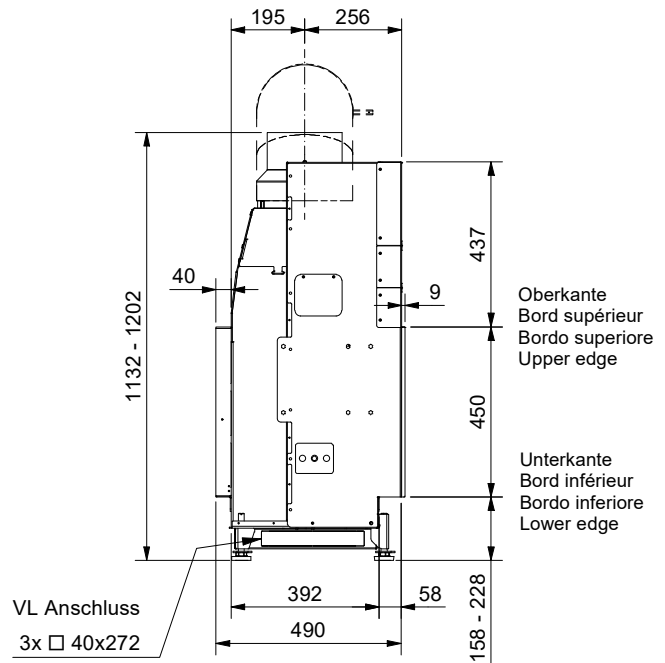

Frontansicht / Vue de face  
Vista frontale / Front view

Seitenansicht / Vue de coté  
Vista laterale / Side view

Aufsicht / Vue de haut  
Vista dall'alto / View above

Grundriss Feuerstelle / Coupe sur foyer  
Sezione al piano fuoco / Layout fireplace

2) Ø 150 mm Verbrennungsluft / Air de combustion / Aria di combustione / Combustion air

Allgemeintoleranz / Tolerance générale / Tolleranza generale / Tolerance general ± 2 mm

Detailansichten durch Zoom-Funktion auf dem elektronischen pdf-Massblatt ersichtlich. Download unter [www.ruegg-cheminee.com](http://www.ruegg-cheminee.com).

Typ **Violino Tunnel 45x80**

Massblatt  
Fiche de mesure  
Scheda tecnica  
Dimensional drawing

Masstab  
Echelle  
Scala  
Scale

Art. Nr. 10.7.4580

Status Freigegeben

1:20

**ruegg**  
SWITZERLAND

Rüegg Cheminée Schweiz AG  
Studbachstrasse 7  
CH-8340 Hinwil