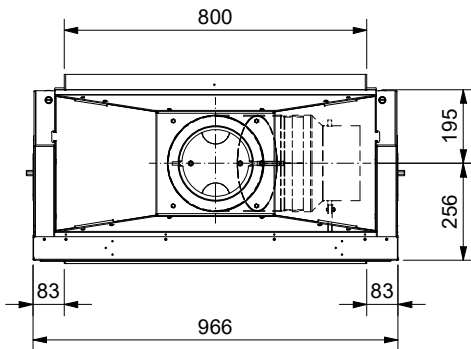

Frontansicht / Vue de face  
Vista frontale / Front view

Seitenansicht / Vue de coté  
Vista laterale / Side view

Aufsicht / Vue de haut  
Vista dall'alto / View above

Grundriss Feuerstelle / Coupe sur foyer  
Sezione al piano fuoco / Layout fireplace

2) Ø 150 mm Verbrennungsluft / Air de combustion / Aria di combustione / Combustion air

Allgemeintoleranz / Tolerance générale / Tolleranza generale / Tolerance general ± 2 mm

Detailansichten durch Zoom-Funktion auf dem elektronischen pdf-Massblatt ersichtlich. Download unter [www.ruegg-cheminee.com](http://www.ruegg-cheminee.com).

La vue détaillée est visible par la fonction zoom sur la fiche de mesure pdf. Download voir sous voir sous [www.ruegg-cheminee.com](http://www.ruegg-cheminee.com).

La vista dettagliata é resa possibile tramite la funzione "Zoom" sulla scheda tecnica in pdf. Scaricabile dal sito [www.ruegg-camini.it](http://www.ruegg-camini.it).

Typ **Violino Tunnel 45x80**

Massblatt  
Fiche de mesure  
Scheda tecnica  
Dimensional drawing

Masstab  
Echelle  
Scala  
Scale

Art. Nr. 10.7.4580

Status Freigegeben

1:20

**ruegg**  
SWITZERLAND

Rüegg Cheminée Schweiz AG  
Studbachstrasse 7  
CH-8340 Hinwil