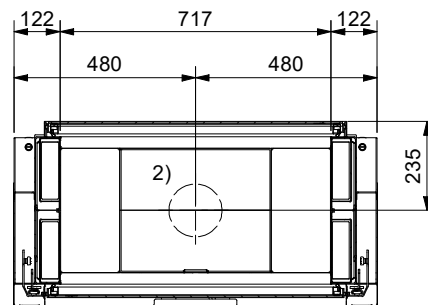

2) Ø 150 mm Verbrennungsluft / Air de combustion / Aria di combustione / Combustion air

Allgemeintoleranz / Tolerance générale / Tolleranza generale / Tolerance general ± 2 mm

Detailansichten durch Zoom-Funktion auf dem elektronischen pdf-Massblatt ersichtlich. Download unter [www.ruegg-cheminee.com](http://www.ruegg-cheminee.com).

Detailed views of zoom function on the electronic PDF datasheet apparent. Download at [www.ruegg-cheminee.com](http://www.ruegg-cheminee.com).

Alle Masse in mm! Massänderungen vorbehalten / Dimensions en mm! Sous réserve de modifications / Tutte le misure indicate sono in mm! Con riserva di modifica / All dimensions in mm! Mass change without notice

Typ **Violino Tunnel 45x80**

Massblatt  
Fiche de mesure  
Scheda tecnica  
Dimensional drawing

Masstab  
Echelle  
Scala  
Scale

Art. Nr. 10.7.4580

Status Freigegeben

1:20

**ruegg**  
SWITZERLAND

Rüegg Cheminée Schweiz AG  
Studbachstrasse 7  
CH-8340 Hinwil

Tel. : +41 (0)44 938 58 58  
[www.ruegg-cheminee.com](http://www.ruegg-cheminee.com)

Projektionsmethode

Zeichnungs Nr.

**2023-01521**

Revision

**1**

100 cm  
80 cm  
60 cm  
40 cm  
20 cm  
0