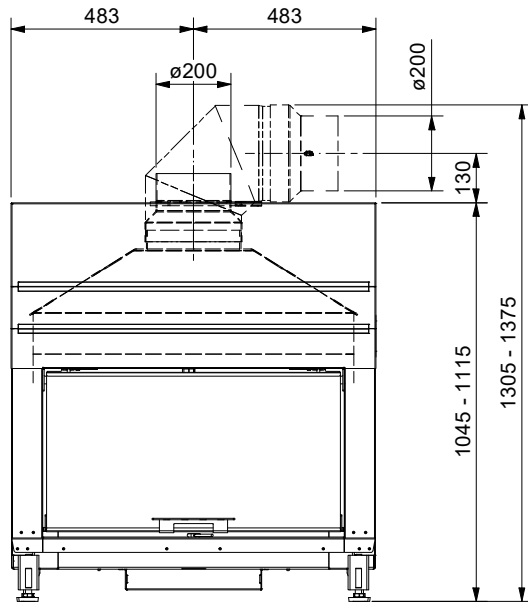

Frontansicht / Vue de face  
Vista frontale / Front view

Seitenansicht / Vue de coté  
Vista laterale / Side view

Aufsicht / Vue de haut  
Vista dall'alto / View above

Grundriss Feuerstelle / Coupe sur foyer  
Sezione al piano fuoco / Layout fireplace

2) Ø 150 mm Verbrennungsluft / Air de combustion / Aria di combustione / Combustion air

Allgemeintoleranz / Tolerance générale / Tolleranza generale / Tolerance general ± 2 mm

Detailansichten durch Zoom-Funktion auf dem elektronischen pdf-Massblatt ersichtlich. Download unter [www.ruegg-cheminee.com](http://www.ruegg-cheminee.com).

Typ **Violino Tunnel 45x80**

Massblatt  
Fiche de mesure  
Scheda tecnica  
Dimensional drawing

Masstab  
Echelle  
Scala  
Scale

Art. Nr. 10.7.4580

Status Freigegeben

1:20

**ruegg**  
SWITZERLAND

Rüegg Cheminée Schweiz AG  
Studbachstrasse 7  
CH-8340 Hinwil

Tel. : +41 (0)44 938 58 58  
[www.ruegg-cheminee.com](http://www.ruegg-cheminee.com)

Projektionsmethode

Zeichnungs Nr.

**2023-01521**

Revision

**1**

100 cm  
80 cm  
60 cm  
40 cm  
20 cm  
0