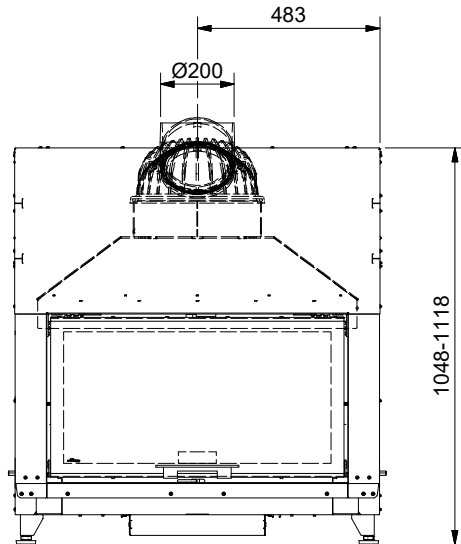

Frontansicht / Vue de face
Vista frontale / Front view

Seitenansicht / Vue de coté
Vista laterale / Side view

Aufsicht / Vue de haut
Vista dall'alto / View above

Grundriss Feuerstelle / Coupe sur foyer
Sezione al piano fuoco / Layout fireplace

- 1) Ø 150 mm Konvektionsluft / Air convection / Aria di convezione / Convection air
2) Ø 150 mm Verbrennungsluft / Air de combustion / Aria di combustione / Combustion air

Allgemeintoleranz / Tolerance générale / Tolleranza generale / Tolerance general ± 2 mm

Alle Masse in mm! Massänderungen vorbehalten / Dimensions en mm! Sous réserve de modifications / Tutte le misure indicate sono in mm! Mass change without notice

Typ **Violino 45x80 Gen.1**

Art. Nr. 11.40.2014-02349