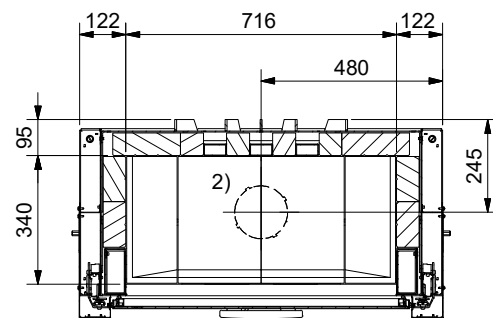

- 1) Ø 150 mm Konvektionsluft / Air convection / Aria di convezione / Convection air
2) Ø 150 mm Verbrennungsluft / Air de combustion / Aria di combustione / Combustion air

Allgemeintoleranz / Tolerance générale / Tolleranza generale / Tolerance general ± 2 mm

Alle Masse in mm! Massänderungen vorbehalten / Dimensions en mm! Sous réserve de modifications / Tutte le misure indicate sono in mm! Mass change without notice

Typ **Violino 45x80 Gen.1**

Art. Nr. 11.40.2014-02349