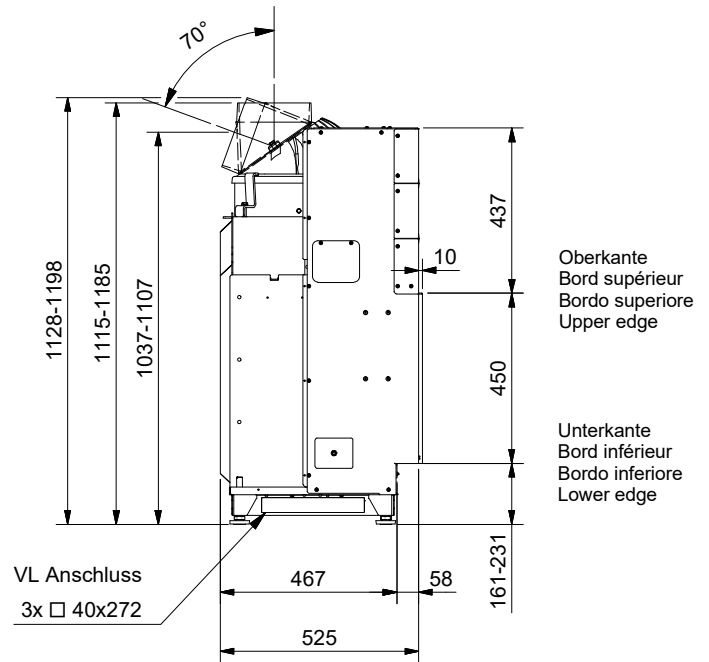

Frontansicht / Vue de face
Vista frontale / Front view

Seitenansicht / Vue de coté
Vista laterale / Side view

Aufsicht / Vue de haut
Vista dall'alto / View above

Grundriss Feuerstelle / Coupe sur foyer
Sezione al piano fuoco / Layout fireplace

- 1) Ø 150 mm Konvektionsluft / Air convection / Aria di convezione / Convection air
2) Ø 150 mm Verbrennungsluft / Air de combustion / Aria di combustione / Combustion air

Allgemeintoleranz / Tolerance générale / Tolleranza generale / Tolerance general ± 2 mm

Detailansichten durch Zoom-Funktion auf dem elektronischen pdf-Massblatt ersichtlich. Download unter www.ruegg-cheminee.com.
La vue détaillée est visible par la fonction zoom sur la fiche de mesure pdf. Download voir sous voir sous www.ruegg-cheminee.com.
La vista dettagliata é resa possibile tramite la funzione "Zoom" sulla scheda tecnica in pdf. Scaricabile dal sito www.ruegg-camini.it.
Detailed views of zoom function on the electronic PDF datasheet apparent. Download at www.ruegg-cheminee.com.

Alle Masse in mm! Massänderungen vorbehalten / Dimensions en mm! Sous réserve de modifications / Tutte le misure indicate sono in mm! Mass change without notice

Typ **Violino 45x80 Gen.1**

Art. Nr. 11.40.2014-02349