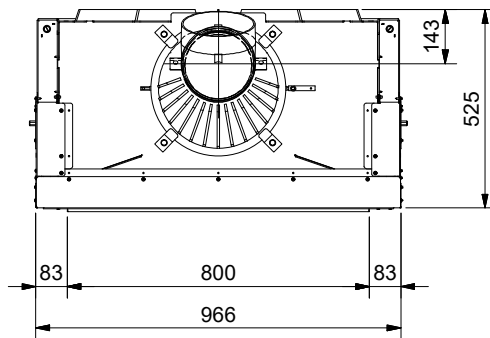

Frontansicht / Vue de face
Vista frontale / Front view

Seitenansicht / Vue de coté
Vista laterale / Side view

Aufsicht / Vue de haut
Vista dall'alto / View above

Grundriss Feuerstelle / Coupe sur foyer
Sezione al piano fuoco / Layout fireplace

- 1) Ø 150 mm Konvektionsluft / Air convection / Aria di convezione / Convection air
2) Ø 150 mm Verbrennungsluft / Air de combustion / Aria di combustione / Combustion air

Allgemeintoleranz / Tolerance générale / Tolleranza generale / Tolerance general ± 2 mm

Alle Masse in mm! Massänderungen vorbehalten / Dimensions en mm! Sous réserve de modifications / Tutte le misure indicate sono in mm! Mass change without notice

Typ **Violino 45x80 Gen.1**

Art. Nr. 11.40.2014-02349