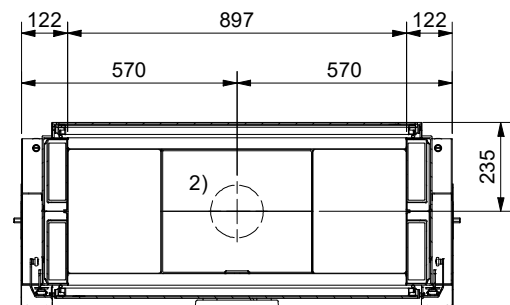

Frontansicht / Vue de face
Vista frontale / Front view

Seitenansicht / Vue de coté
Vista laterale / Side view

Aufsicht / Vue de haut
Vista dall'alto / View above

Grundriss Feuerstelle / Coupe sur foyer
Sezione al piano fuoco / Layout fireplace

2) Ø 150 mm Verbrennungsluft / Air de combustion / Aria di combustione / Combustion air

Allgemeintoleranz / Tolerance générale / Tolleranza generale / Tolerance general ± 2 mm

Detailansichten durch Zoom-Funktion auf dem elektronischen pdf-Massblatt ersichtlich. Download unter www.ruegg-cheminee.com.
La vue détaillée est visible par la fonction zoom sur la fiche de mesure pdf. Download voir sous voir sous www.ruegg-cheminee.com.
La vista dettagliata é resa possibile tramite la funzione "Zoom" sulla scheda tecnica in pdf. Scaricabile dal sito www.ruegg-camini.it.
Detailed views of zoom function on the electronic PDF datasheet apparent. Download at www.ruegg-cheminee.com.

Alle Masse in mm! Massänderungen vorbehalten / Dimensions en mm! Sous réserve de modifications / Tutte le misure indicate sono in mm! Con riserva di modifica / All dimensions in mm! Mass change without notice

Typ **Violino Tunnel 55x98**

Art. Nr. 10.7.5598

Status Freigegeben

Massblatt
Fiche de mesure
Scheda tecnica
Dimensional drawing

Masstab
Echelle
Scala
Scale

1:20

ruegg
SWITZERLAND

Rüegg Cheminée Schweiz AG
Studbachstrasse 7
CH-8340 Hinwil