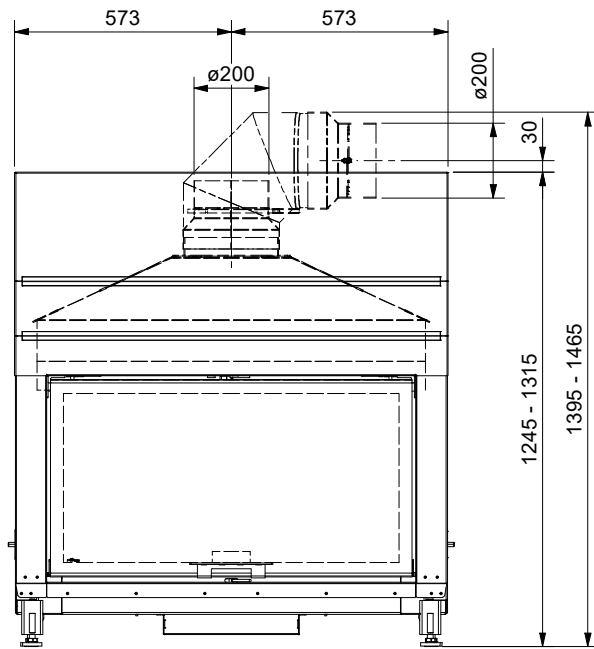

Frontansicht / Vue de face
Vista frontale / Front view

Seitenansicht / Vue de coté
Vista laterale / Side view

Aufsicht / Vue de haut
Vista dall'alto / View above

Grundriss Feuerstelle / Coupe sur foyer
Sezione al piano fuoco / Layout fireplace

2) Ø 150 mm Verbrennungsluft / Air de combustion / Aria di combustione / Combustion air

Allgemeintoleranz / Tolerance générale / Tolleranza generale / Tolerance general ± 2 mm

Detailansichten durch Zoom-Funktion auf dem elektronischen pdf-Massblatt ersichtlich. Download unter www.ruegg-cheminee.com.
La vue détaillée est visible par la fonction zoom sur la fiche de mesure pdf. Download voir sous voir sous www.ruegg-cheminee.com.
La vista dettagliata é resa possibile tramite la funzione "Zoom" sulla scheda tecnica in pdf. Scaricabile dal sito www.ruegg-camini.it.
Detailed views of zoom function on the electronic PDF datasheet apparent. Download at www.ruegg-cheminee.com.

Typ **Violino Tunnel 55x98**

Art. Nr. 10.7.5598

Status Freigegeben

Massblatt
Fiche de mesure
Scheda tecnica
Dimensional drawing

Masstab
Echelle
Scala
Scale

1:20

ruegg
SWITZERLAND

Rüegg Cheminée Schweiz AG
Studbachstrasse 7
CH-8340 Hinwil

Tel. : +41 (0)44 938 58 58
www.ruegg-cheminee.com

Projektionsmethode

Zeichnungs Nr.

2022-04209

Revision

1

100 cm
80 cm
60 cm
40 cm
20 cm
0