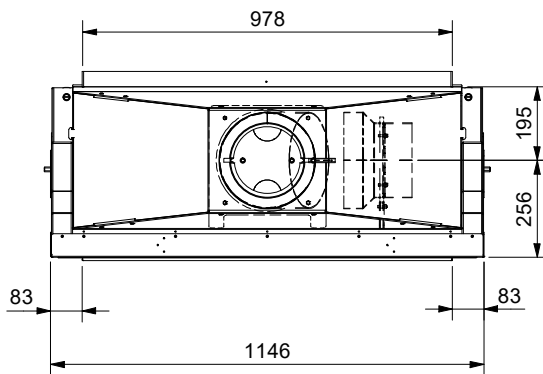

Aufsicht / Vue de haut
Vista dall'alto / View above