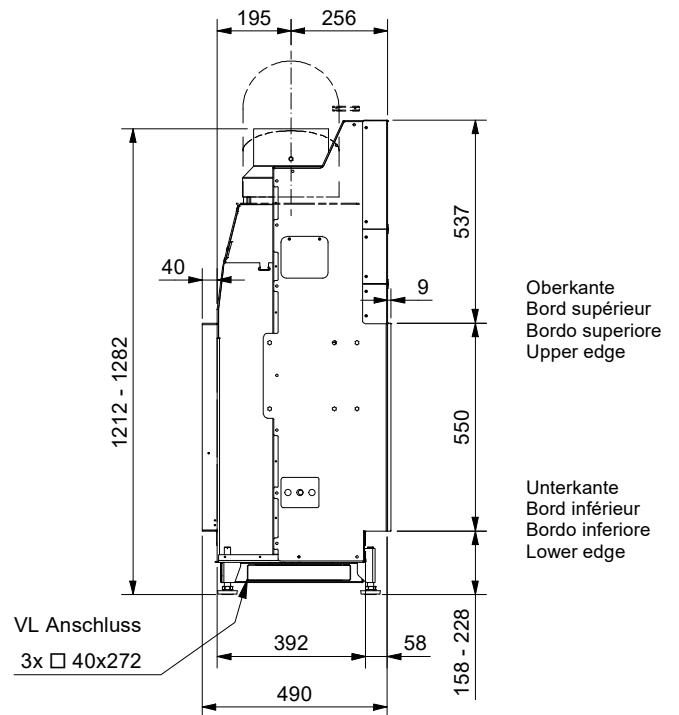

Frontansicht / Vue de face
Vista frontale / Front view

Seitenansicht / Vue de coté
Vista laterale / Side view

Aufsicht / Vue de haut
Vista dall'alto / View above

Grundriss Feuerstelle / Coupe sur foyer
Sezione al piano fuoco / Layout fireplace

2) Ø 150 mm Verbrennungsluft / Air de combustion / Aria di combustione / Combustion air

Allgemeintoleranz / Tolerance générale / Tolleranza generale / Tolerance general ± 2 mm

Detailansichten durch Zoom-Funktion auf dem elektronischen pdf-Massblatt ersichtlich. Download unter www.ruegg-cheminee.com.
La vue détaillée est visible par la fonction zoom sur la fiche de mesure pdf. Download voir sous voir sous www.ruegg-cheminee.com.
La vista dettagliata é resa possibile tramite la funzione "Zoom" sulla scheda tecnica in pdf. Scaricabile dal sito www.ruegg-camini.it.
Detailed views of zoom function on the electronic PDF datasheet apparent. Download at www.ruegg-cheminee.com.

Typ **Violino Tunnel 55x98**

Art. Nr. 10.7.5598

Status Freigegeben

Massblatt
Fiche de mesure
Scheda tecnica
Dimensional drawing

Masstab
Echelle
Scala
Scale

1:20

ruegg
SWITZERLAND

Rüegg Cheminée Schweiz AG
Studbachstrasse 7
CH-8340 Hinwil

Tel. : +41 (0)44 938 58 58
www.ruegg-cheminee.com

Projektionsmethode

Zeichnungs Nr.

2022-04209

Revision

1

100 cm
80 cm
60 cm
40 cm
20 cm
0