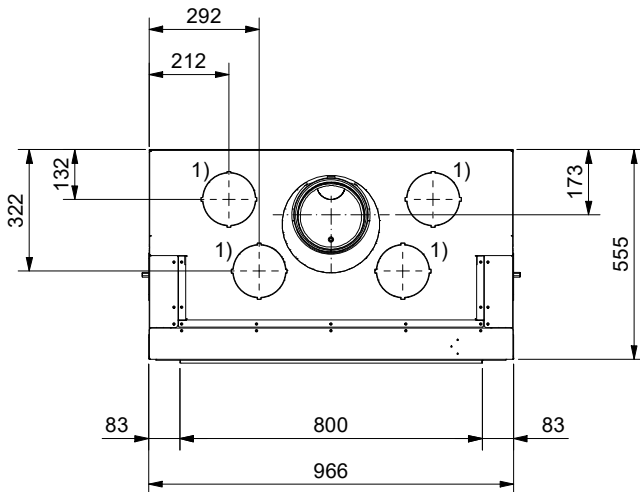

Frontansicht / Vue de face
Vista frontale / Front view

Seitenansicht / Vue de coté
Vista laterale / Side view

Aufsicht / Vue de haut
Vista dall'alto / View above

Grundriss Feuerstelle / Coupe sur foyer
Sezione al piano fuoco / Layout fireplace

- 1) Ø 150 mm Konvektionsluft / Air convection / Aria di convezione / Convection air
2) Ø 150 mm Verbrennungsluft / Air de combustion / Aria di combustione / Combustion air

Allgemeintoleranz / Tolerance générale / Tolleranza generale / Tolerance general ± 2 mm

Detailansichten durch Zoom-Funktion auf dem elektronischen pdf-Massblatt ersichtlich. Download unter www.ruegg-cheminee.com.
La vue détaillée est visible par la fonction zoom sur la fiche de mesure pdf. Download voir sous voir sous www.ruegg-cheminee.com.
La vista dettagliata é resa possibile tramite la funzione "Zoom" sulla scheda tecnica in pdf. Scaricabile dal sito www.ruegg-camini.it.
Detailed views of zoom function on the electronic PDF datasheet apparent. Download at www.ruegg-cheminee.com.

Typ	Violino 45x80 Gen.1		Massblatt Fiche de mesure Schema tecnica Dimensional drawing	Masstab Echelle Scala Scale 1:20
Art. Nr.	11.40.2020-00871	Status	Freigegeben	Revision
		Rüegg Cheminée Schweiz AG Studbachstrasse 7 CH-8340 Hinwil	Tel. : +41 (0)44 938 58 58 www.ruegg-cheminee.com	Projektionsmethode 
			Zeichnungs Nr. 2020-00981	Revision -