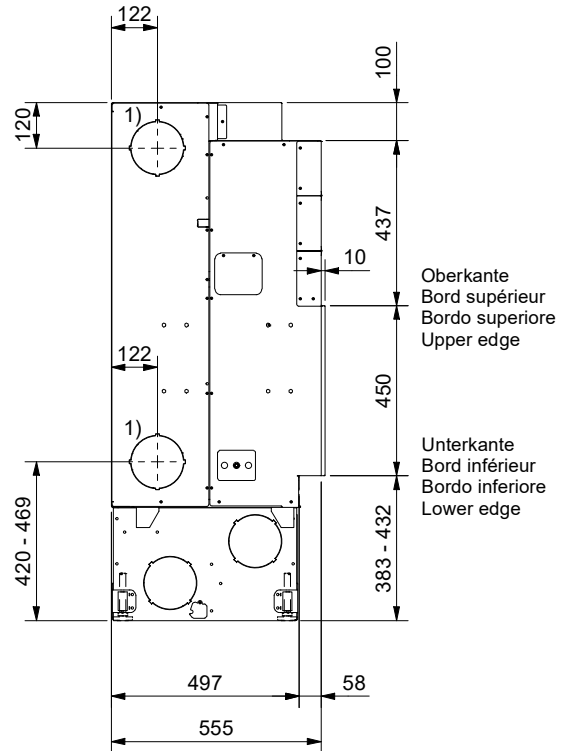

Frontansicht / Vue de face
Vista frontale / Front view

Seitenansicht / Vue de coté
Vista laterale / Side view

Aufsicht / Vue de haut
Vista dall'alto / View above

Grundriss Feuerstelle / Coupe sur foyer
Sezione al piano fuoco / Layout fireplace

- 1) Ø 150 mm Konvektionsluft / Air convection / Aria di convezione / Convection air
2) Ø 150 mm Verbrennungsluft / Air de combustion / Aria di combustione / Combustion air

Allgemeintoleranz / Tolerance générale / Tolleranza generale / Tolerance general ± 2 mm

Typ	Violino 45x80 Gen.1		Massblatt Fiche de mesure Schema tecnica Dimensional drawing	Masstab Echelle Scala Scale 1:20
Art. Nr.	11.40.2020-00871	Status	Freigegeben	Revision
		Rüegg Cheminée Schweiz AG Studbachstrasse 7 CH-8340 Hinwil	Tel. : +41 (0)44 938 58 58 www.ruegg-cheminee.com	Projektionsmethode 
			Zeichnungs Nr. 2020-00981	Revision -