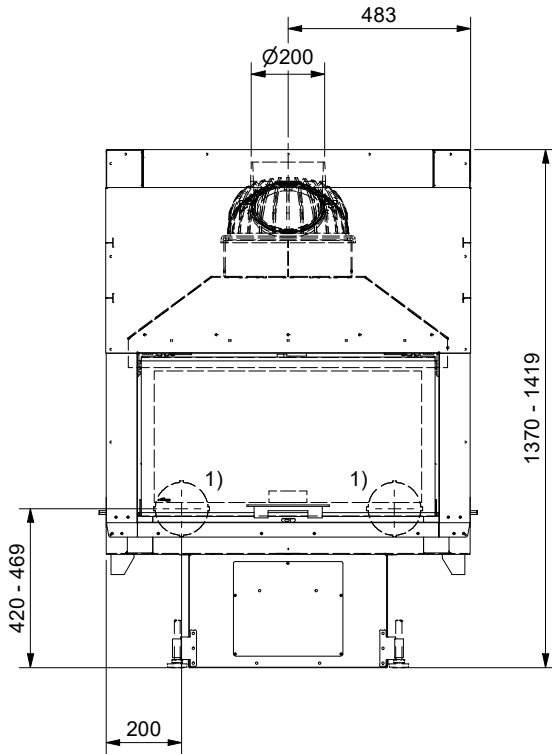

Frontansicht / Vue de face
Vista frontale / Front view

Seitenansicht / Vue de coté
Vista laterale / Side view

Aufsicht / Vue de haut
Vista dall'alto / View above

Grundriss Feuerstelle / Coupe sur foyer
Sezione al piano fuoco / Layout fireplace

- 1) Ø 150 mm Konvektionsluft / Air convection / Aria di convezione / Convection air
2) Ø 150 mm Verbrennungsluft / Air de combustion / Aria di combustione / Combustion air

Allgemeintoleranz / Tolerance générale / Tolleranza generale / Tolerance general ± 2 mm

Detailansichten durch Zoom-Funktion auf dem elektronischen pdf-Massblatt ersichtlich. Download unter www.ruegg-cheminee.com.
La vue détaillée est visible par la fonction zoom sur la fiche de mesure pdf. Download voir sous voir sous www.ruegg-cheminee.com.
La vista dettagliata é resa possibile tramite la funzione "Zoom" sulla scheda tecnica in pdf. Scaricabile dal sito www.ruegg-camini.it.
Detailed views of zoom function on the electronic PDF datasheet apparent. Download at www.ruegg-cheminee.com.

Typ	Violino 45x80 Gen.1		Massblatt Fiche de mesure Schema tecnica Dimensional drawing	Masstab Echelle Scala Scale 1:20
Art. Nr.	11.40.2020-00871	Status	Freigegeben	Revision
		Rüegg Cheminée Schweiz AG Studbachstrasse 7 CH-8340 Hinwil	Tel. : +41 (0)44 938 58 58 www.ruegg-cheminee.com	Projektionsmethode 
			Zeichnungs Nr. 2020-00981	Revision -