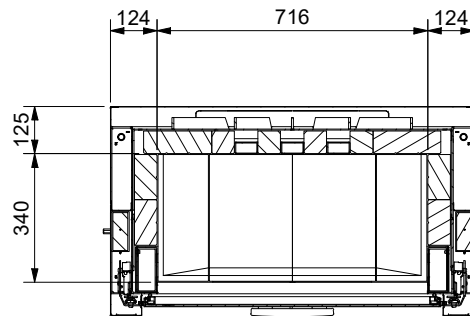

- 1) Ø 150 mm Konvektionsluft / Air convection / Aria di convezione / Convection air
2) Ø 150 mm Verbrennungsluft / Air de combustion / Aria di combustione / Combustion air

Allgemeintoleranz / Tolerance générale / Tolleranza generale / Tolerance general ± 2 mm

Detailansichten durch Zoom-Funktion auf dem elektronischen pdf-Massblatt ersichtlich. Download unter www.ruegg-cheminee.com.
La vue détaillée est visible par la fonction zoom sur la fiche de mesure pdf. Download voir sous voir sous www.ruegg-cheminee.com.
La vista dettagliata é resa possibile tramite la funzione "Zoom" sulla scheda tecnica in pdf. Scaricabile dal sito www.ruegg-camini.it.
Detailed views of zoom function on the electronic PDF datasheet apparent. Download at www.ruegg-cheminee.com.

Alle Masse in mm! Massänderungen vorbehalten / Dimensions en mm! Sous réserve de modifications / Tutte le misure indicate sono in mm! Con riserva di modifica / All dimensions in mm! Mass change without notice

Typ	Violino 45x80 Gen.1		Massblatt Fiche de mesure Schema tecnica Dimensional drawing	Masstab Echelle Scala Scale 1:20
Art. Nr.	11.40.2020-00871	Status	Freigegeben	Revision
		Rüegg Cheminée Schweiz AG Studbachstrasse 7 CH-8340 Hinwil	Tel. : +41 (0)44 938 58 58 www.ruegg-cheminee.com	Projektionsmethode 
			Zeichnungs Nr. 2020-00981	Revision -