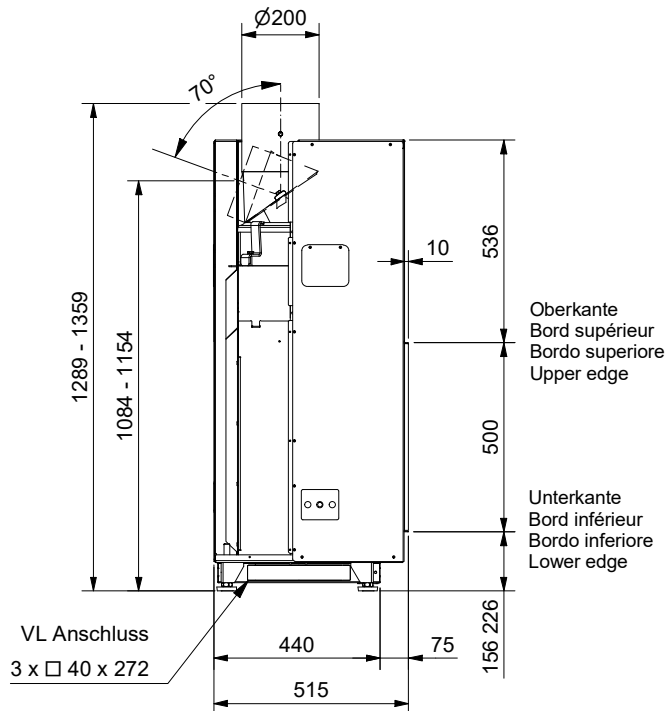

Seitenansicht / Vue de coté
Vista laterale / Side view