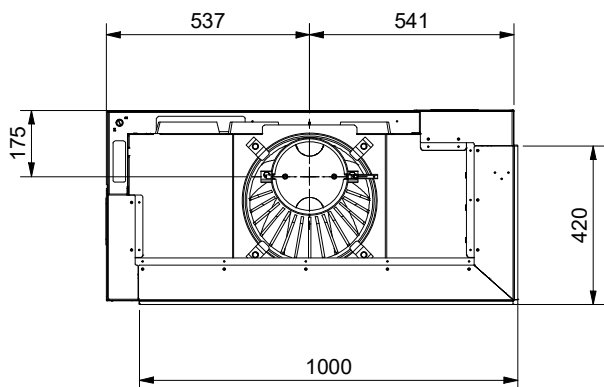

Aufsicht / Vue de haut
Vista dall'alto / View above