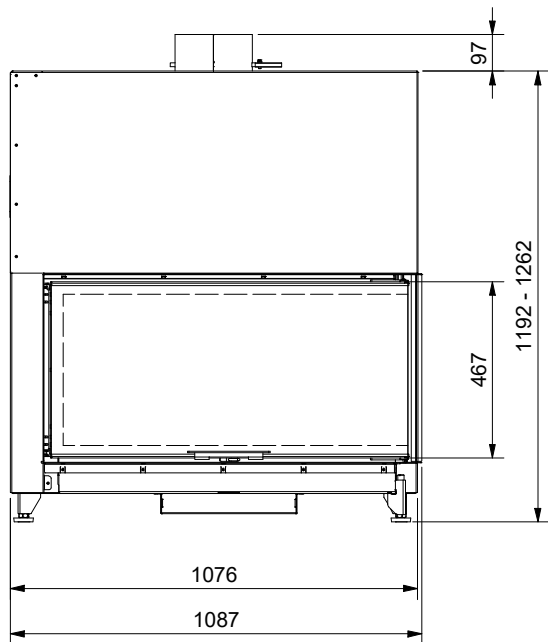

Frontansicht / Vue de face
Vista frontale / Front view