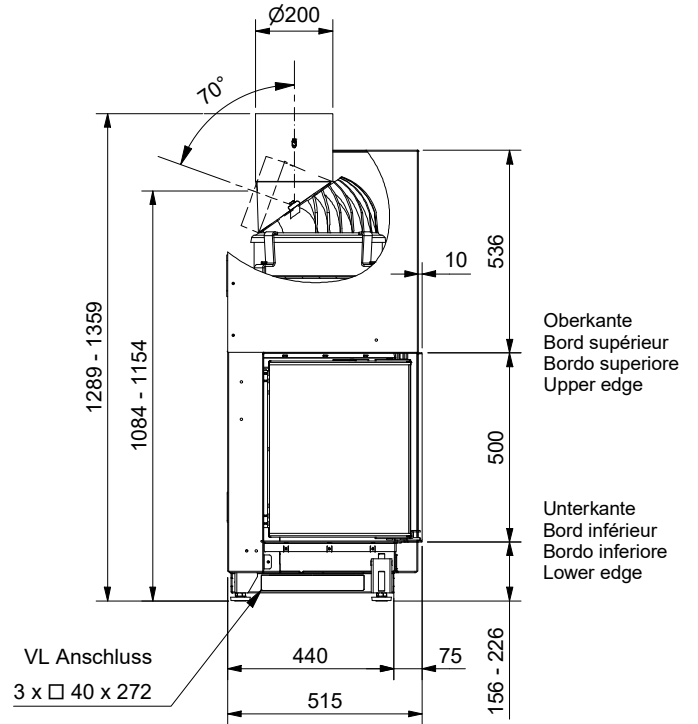

Frontansicht / Vue de face
Vista frontale / Front view

Seitenansicht / Vue de coté
Vista laterale / Side view

Aufsicht / Vue de haut
Vista dall'alto / View above

Grundriss Feuerstelle / Coupe sur foyer
Sezione al piano fuoco / Layout fireplace

1) Ø 150 mm Verbrennungsluft / Air de combustion / Aria di combustione / Combustion air

Allgemeintoleranz / Tolerance générale / Tolleranza generale / Tolerance general ± 2 mm

Detaillansichten durch Zoom-Funktion auf dem elektronischen pdf-Massblatt ersichtlich. Download unter www.ruegg-cheminee.com.