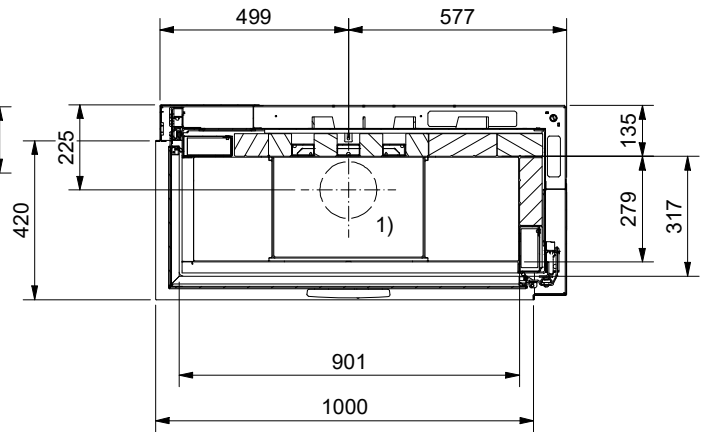

1) Ø 150 mm Verbrennungsluft / Air de combustion / Aria di combustione / Combustion air

Allgemeintoleranz / Tolerance générale / Tolleranza generale / Tolerance general ± 2 mm

Detaillansichten durch Zoom-Funktion auf dem elektronischen pdf-Massblatt ersichtlich. Download unter www.ruegg-cheminee.com.