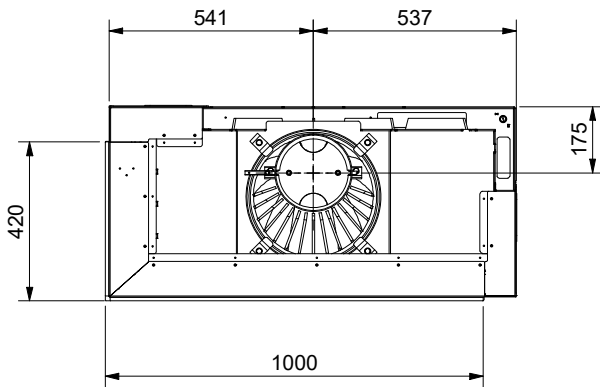

Aufsicht / Vue de haut
Vista dall'alto / View above