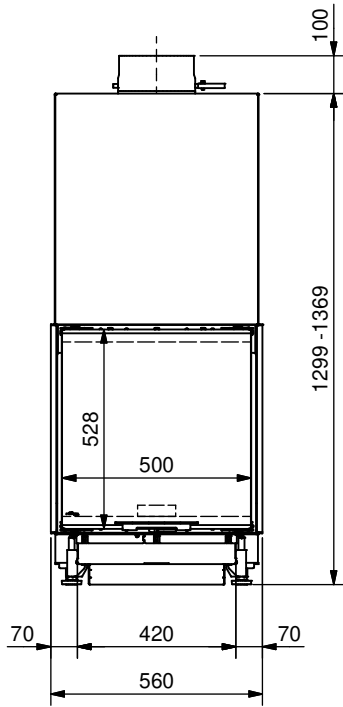

Frontansicht / Vue de face
Vista frontale / Front view