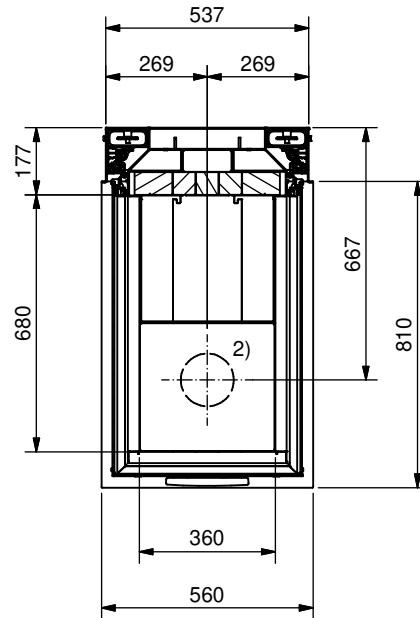

Frontansicht / Vue de face  
Vista frontale / Front view

Seitenansicht / Vue de coté  
Vista laterale / Side view

Aufsicht / Vue de haut  
Vista dall'alto / View above

Grundriss Feuerstelle / Coupe sur foyer  
Sezione al piano fuoco / Layout fireplace

2) Ø 150 mm Verbrennungsluft / Air de combustion / Aria di combustione / Combustion air

Allgemeintoleranz / Tolerance générale / Tolleranza generale / Tolerance general  $\pm 2$  mm

Detailansichten durch Zoom-Funktion auf dem elektronischen pdf-Massblatt ersichtlich. Download unter [www.ruegg-cheminee.com](http://www.ruegg-cheminee.com).

Detailed views of zoom function on the electronic PDF datasheet apparent. Download at [www.ruegg-cheminee.com](http://www.ruegg-cheminee.com).

Alle Masse in mm! Massänderungen vorbehalten / Dimensions en mm! Sous réserve de modifications / Tutte le misure indicate sono in mm! Con riserva di modifica / All dimensions in mm! Mass change without notice

Typ	<b>RIII 55x56x80 Gen.2</b>		Massblatt Fiche de mesure Schema tecnica Dimensional drawing	Massstab Echelle Scala Scale
Art. Nr.	11.40.2020-01887	Status	Freigegeben	1:20
	Rüegg Cheminée Schweiz AG Studbachstrasse 7 CH-8340 Hinwil	Tel. : +41 (0)44 938 58 58 <a href="http://www.ruegg-cheminee.com">www.ruegg-cheminee.com</a>	Projektionsmethode 	Zeichnungs Nr. <b>2021-01112</b>
				Revision -