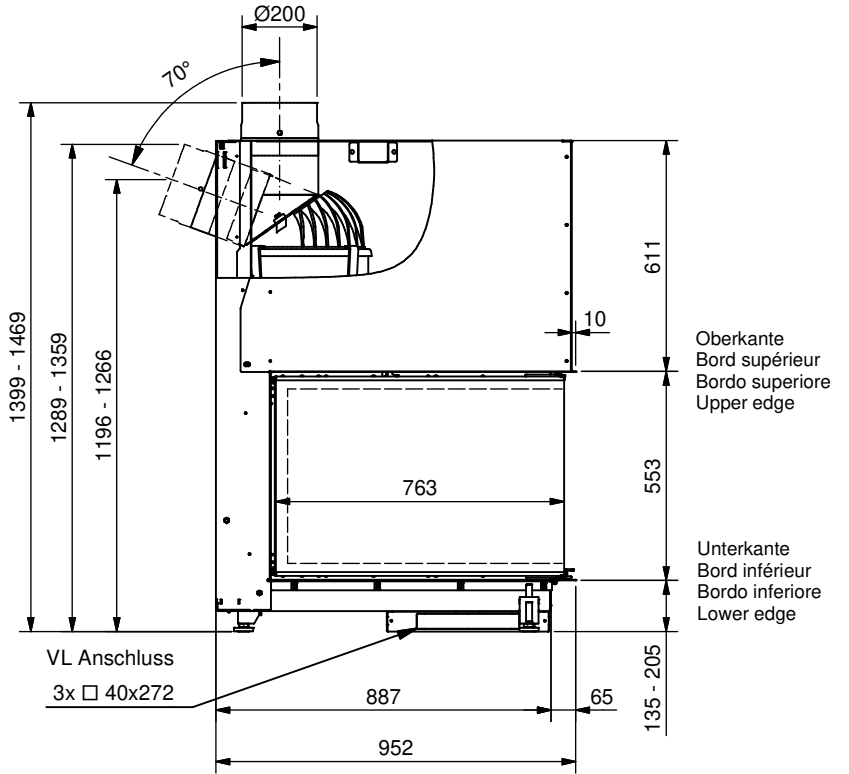

Frontansicht / Vue de face  
Vista frontale / Front view

Seitenansicht / Vue de coté  
Vista laterale / Side view

Aufsicht / Vue de haut  
Vista dall'alto / View above

Grundriss Feuerstelle / Coupe sur foyer  
Sezione al piano fuoco / Layout fireplace

2) Ø 150 mm Verbrennungsluft / Air de combustion / Aria di combustione / Combustion air

Allgemeintoleranz / Tolerance générale / Tolleranza generale / Tolerance general  $\pm 2$  mm

Detailansichten durch Zoom-Funktion auf dem elektronischen pdf-Massblatt ersichtlich. Download unter [www.ruegg-cheminee.com](http://www.ruegg-cheminee.com).

La vue détaillée est visible par la fonction zoom sur la fiche de mesure pdf. Download voir sous voir sous [www.ruegg-cheminee.com](http://www.ruegg-cheminee.com).

La vista dettagliata è resa possibile tramite la funzione "Zoom" sulla scheda tecnica in pdf. Scaricabile dal sito [www.ruegg-camini.it](http://www.ruegg-camini.it).

Typ	<b>RIII 55x56x80 Gen.2</b>		Massblatt Fiche de mesure Schema tecnica Dimensional drawing	Massstab Echelle Scala Scale
Art. Nr.	11.40.2020-01887	Status	Freigegeben	1:20
	Rüegg Cheminée Schweiz AG Studbachstrasse 7 CH-8340 Hinwil	Tel. : +41 (0)44 938 58 58 <a href="http://www.ruegg-cheminee.com">www.ruegg-cheminee.com</a>	Projektionsmethode 	Zeichnungs Nr. <b>2021-01112</b>
				Revision -