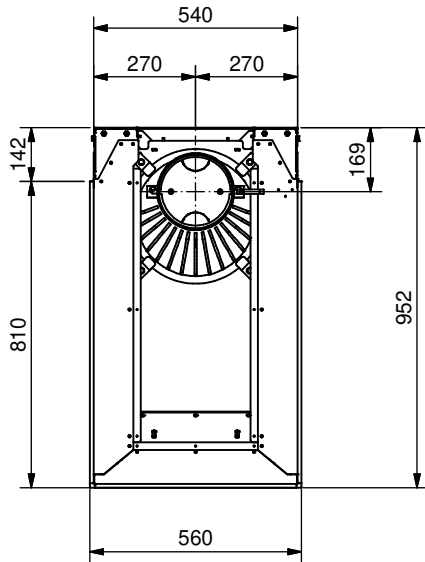

Frontansicht / Vue de face  
Vista frontale / Front view

Seitenansicht / Vue de coté  
Vista laterale / Side view

Aufsicht / Vue de haut  
Vista dall'alto / View above

Grundriss Feuerstelle / Coupe sur foyer  
Sezione al piano fuoco / Layout fireplace

2) Ø 150 mm Verbrennungsluft / Air de combustion / Aria di combustione / Combustion air

Allgemeintoleranz / Tolerance générale / Tolleranza generale / Tolerance general  $\pm 2$  mm

Detailansichten durch Zoom-Funktion auf dem elektronischen pdf-Massblatt ersichtlich. Download unter [www.ruegg-cheminee.com](http://www.ruegg-cheminee.com).

Detailed views of zoom function on the electronic PDF datasheet apparent. Download at [www.ruegg-cheminee.com](http://www.ruegg-cheminee.com).

Alle Masse in mm! Massänderungen vorbehalten / Dimensions en mm! Sous réserve de modifications / Tutte le misure indicate sono in mm! Con riserva di modifica / All dimensions in mm! Mass change without notice

Typ	<b>RIII 55x56x80 Gen.2</b>		Massblatt Fiche de mesure Schema tecnica Dimensional drawing	Massstab Echelle Scala Scale
Art. Nr.	11.40.2020-01887	Status	Freigegeben	1:20
	Rüegg Cheminée Schweiz AG Studbachstrasse 7 CH-8340 Hinwil	Tel. : +41 (0)44 938 58 58 <a href="http://www.ruegg-cheminee.com">www.ruegg-cheminee.com</a>	Projektionsmethode 	Zeichnungs Nr. <b>2021-01112</b>
				Revision -