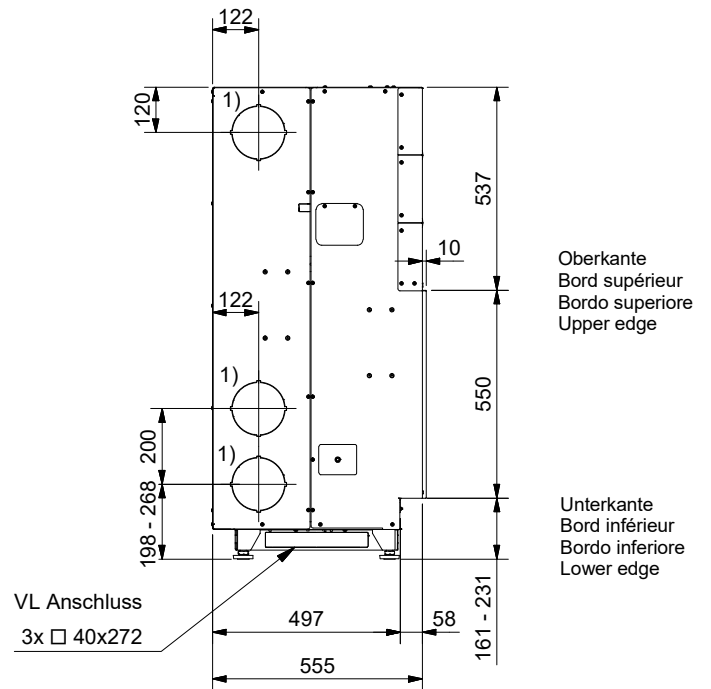

Frontansicht / Vue de face
Vista frontale / Front view

Seitenansicht / Vue de coté
Vista laterale / Side view

Aufsicht / Vue de haut
Vista dall'alto / View above

Grundriss Feuerstelle / Coupe sur foyer
Sezione al piano fuoco / Layout fireplace

- 1) Ø 150 mm Konvektionsluft / Air convection / Aria di convezione / Convection air
2) Ø 150 mm Verbrennungsluft / Air de combustion / Aria di combustione / Combustion air

Allgemeintoleranz / Tolerance générale / Tolleranza generale / Tolerance general ± 2 mm

Typ **Violino 55x98 Gen.1**

Art. Nr. 11.40.2015-02211

Status Freigegeben

Massblatt
Fiche de mesure
Scheda tecnica
Dimensional drawing

Massstab
Echelle
Scala
Scale

1:20

ruegg
SWITZERLAND

Rüegg Cheminée AG
Schwäntemos 4
CH-8126 Zumikon