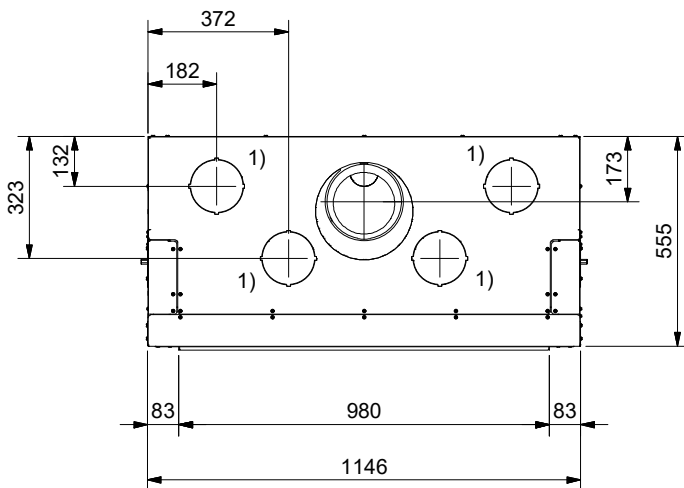

Frontansicht / Vue de face
Vista frontale / Front view

Seitenansicht / Vue de coté
Vista laterale / Side view

Aufsicht / Vue de haut
Vista dall'alto / View above

Grundriss Feuerstelle / Coupe sur foyer
Sezione al piano fuoco / Layout fireplace

- 1) Ø 150 mm Konvektionsluft / Air convection / Aria di convezione / Convection air
2) Ø 150 mm Verbrennungsluft / Air de combustion / Aria di combustione / Combustion air

Allgemeintoleranz / Tolerance générale / Tolleranza generale / Tolerance general ± 2 mm

Detailansichten durch Zoom-Funktion auf dem elektronischen pdf-Massblatt ersichtlich. Download unter www.ruegg-cheminee.com.
La vue détaillée est visible par la fonction zoom sur la fiche de mesure pdf. Download voir sous voir sous www.ruegg-cheminee.com.
La vista dettagliata é resa possibile tramite la funzione "Zoom" sulla scheda tecnica in pdf. Scaricabile dal sito www.ruegg-camini.it.
Detailed views of zoom function on the electronic PDF datasheet apparent. Download at www.ruegg-cheminee.com.

Typ **Violino 55x98 Gen.1**

Art. Nr. 11.40.2015-02211

Status Freigegeben

Massblatt
Fiche de mesure
Scheda tecnica
Dimensional drawing

Massstab
Echelle
Scala
Scale

1:20

ruegg
SWITZERLAND

Rüegg Cheminée AG
Schwäntemos 4
CH-8126 Zumikon