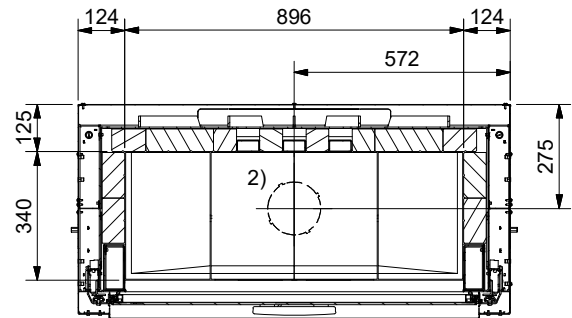

- 1) Ø 150 mm Konvektionsluft / Air convection / Aria di convezione / Convection air
2) Ø 150 mm Verbrennungsluft / Air de combustion / Aria di combustione / Combustion air

Allgemeintoleranz / Tolerance générale / Tolleranza generale / Tolerance general ± 2 mm

Detailansichten durch Zoom-Funktion auf dem elektronischen pdf-Massblatt ersichtlich. Download unter www.ruegg-cheminee.com.
La vue détaillée est visible par la fonction zoom sur la fiche de mesure pdf. Download voir sous voir sous www.ruegg-cheminee.com.
La vista dettagliata é resa possibile tramite la funzione "Zoom" sulla scheda tecnica in pdf. Scaricabile dal sito www.ruegg-camini.it.
Detailed views of zoom function on the electronic PDF datasheet apparent. Download at www.ruegg-cheminee.com.

Alle Masse in mm! Massänderungen vorbehalten / Dimensions en mm! Sous réserve de modifications / Tutte le misure indicate sono in mm! Con riserva di modifica / All dimensions in mm! Mass change without notice

Typ **Violino 55x98 Gen.1**

Art. Nr. 11.40.2015-02211

Status Freigegeben

Massblatt
Fiche de mesure
Scheda tecnica
Dimensional drawing

Massstab
Echelle
Scala
Scale

1:20

ruegg
SWITZERLAND

Rüegg Cheminée AG
Schwäntemos 4
CH-8126 Zumikon