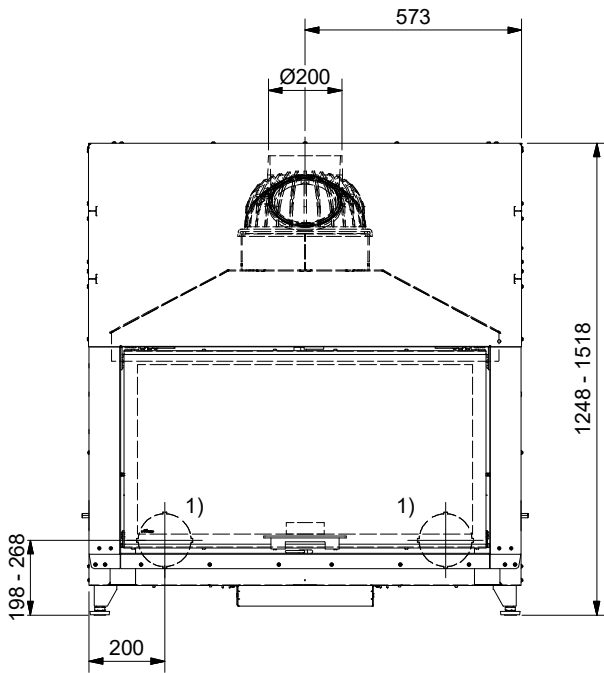

Frontansicht / Vue de face
Vista frontale / Front view

Seitenansicht / Vue de coté
Vista laterale / Side view

Aufsicht / Vue de haut
Vista dall'alto / View above

Grundriss Feuerstelle / Coupe sur foyer
Sezione al piano fuoco / Layout fireplace

- 1) Ø 150 mm Konvektionsluft / Air convection / Aria di convezione / Convection air
2) Ø 150 mm Verbrennungsluft / Air de combustion / Aria di combustione / Combustion air

Allgemeintoleranz / Tolerance générale / Tolleranza generale / Tolerance general ± 2 mm

Typ **Violino 55x98 Gen.1**

Art. Nr. 11.40.2015-02211

Status Freigegeben

Massblatt
Fiche de mesure
Scheda tecnica
Dimensional drawing

Massstab
Echelle
Scala
Scale

1:20

ruegg
SWITZERLAND

Rüegg Cheminée AG
Schwäntemos 4
CH-8126 Zumikon