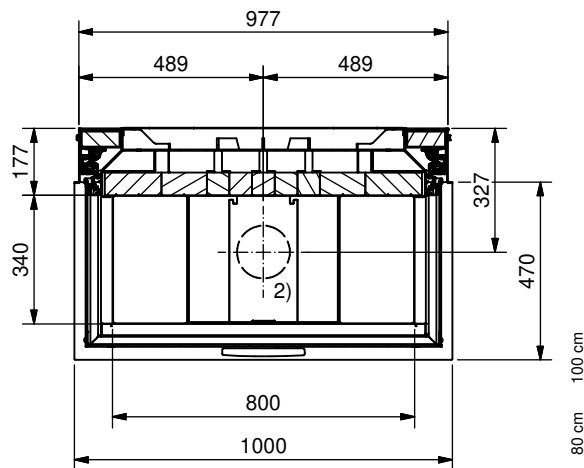

Frontansicht / Vue de face
Vista frontale / Front view

Seitenansicht / Vue de coté
Vista laterale / Side view

Aufsicht / Vue de haut
Vista dall'alto / View above

Grundriss Feuerstelle / Coupe sur foyer
Sezione al piano fuoco / Layout fireplace

- 1) Ø 150 mm Konvektionsluft / Air convection / Aria di convezione / Convection air
2) Ø 150 mm Verbrennungsluft / Air de combustion / Aria di combustione / Combustion air

Allgemeintoleranz / Tolerance générale / Tolleranza generale / Tolerance general ± 2 mm

Typ **RIII 55x100x46 Gen.2**

Art. Nr. 11.40.2020-01511

Status Freigegeben

Massblatt
Fiche de mesure
Scheda tecnica
Dimensional drawing

Massstab
Echelle
Scala
Scale
1:20

ruegg
SWITZERLAND

Rüegg Cheminée Schweiz AG
Studbachstrasse 7
CH-8340 Hinwil