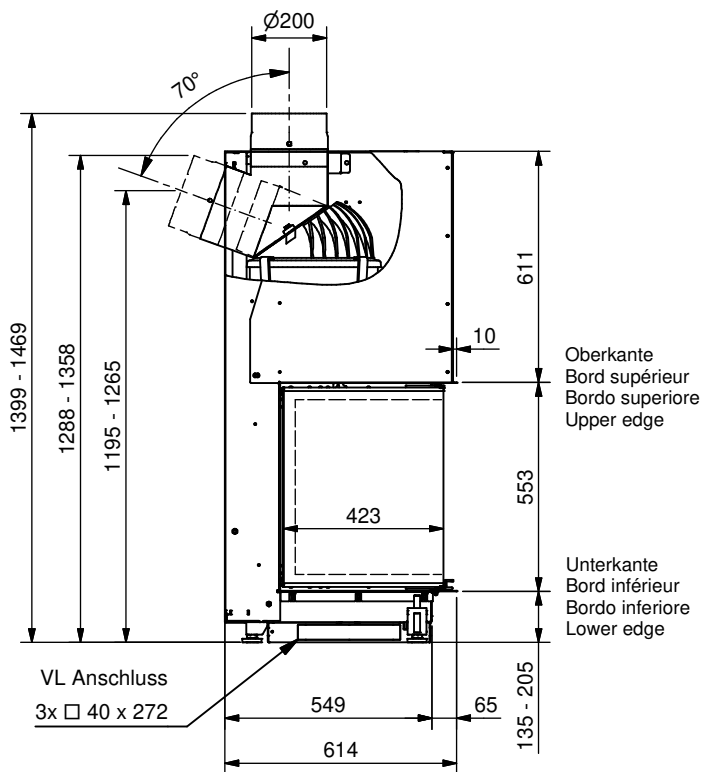

Frontansicht / Vue de face
Vista frontale / Front view

Seitenansicht / Vue de coté
Vista laterale / Side view

Aufsicht / Vue de haut
Vista dall'alto / View above

Grundriss Feuerstelle / Coupe sur foyer
Sezione al piano fuoco / Layout fireplace

- 1) Ø 150 mm Konvektionsluft / Air convection / Aria di convezione / Convection air
2) Ø 150 mm Verbrennungsluft / Air de combustion / Aria di combustione / Combustion air

Allgemeintoleranz / Tolerance générale / Tolleranza generale / Tolerance general ± 2 mm

Typ **RIII 55x100x46 Gen.2**

Art. Nr. 11.40.2020-01511

Status Freigegeben

Massblatt
Fiche de mesure
Scheda tecnica
Dimensional drawing

Massstab
Echelle
Scala
Scale
1:20

ruegg
SWITZERLAND

Rüegg Cheminée Schweiz AG
Studbachstrasse 7
CH-8340 Hinwil