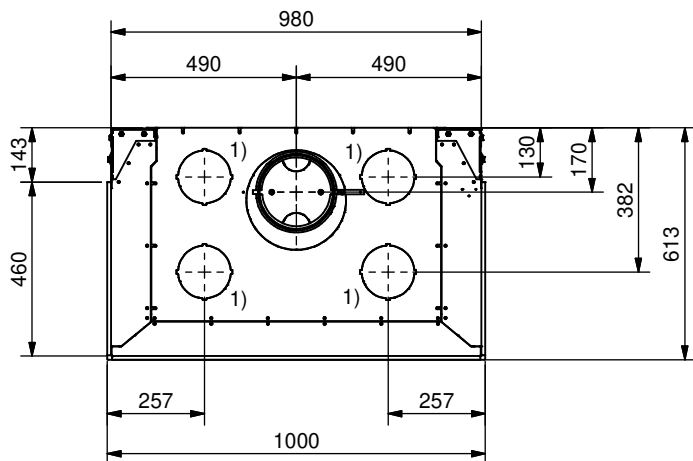

Frontansicht / Vue de face
Vista frontale / Front view

Seitenansicht / Vue de coté
Vista laterale / Side view

Aufsicht / Vue de haut
Vista dall'alto / View above

Grundriss Feuerstelle / Coupe sur foyer
Sezione al piano fuoco / Layout fireplace

- 1) Ø 150 mm Konvektionsluft / Air convection / Aria di convezione / Convection air
2) Ø 150 mm Verbrennungsluft / Air de combustion / Aria di combustione / Combustion air

Allgemeintoleranz / Tolerance générale / Tolleranza generale / Tolerance general ± 2 mm

Typ **RIII 55x100x46 Gen.2**

Art. Nr. 11.40.2020-01511

Status Freigegeben

Massblatt
Fiche de mesure
Scheda tecnica
Dimensional drawing

Massstab
Echelle
Scala
Scale
1:20

ruegg
SWITZERLAND

Rüegg Cheminée Schweiz AG
Studbachstrasse 7
CH-8340 Hinwil