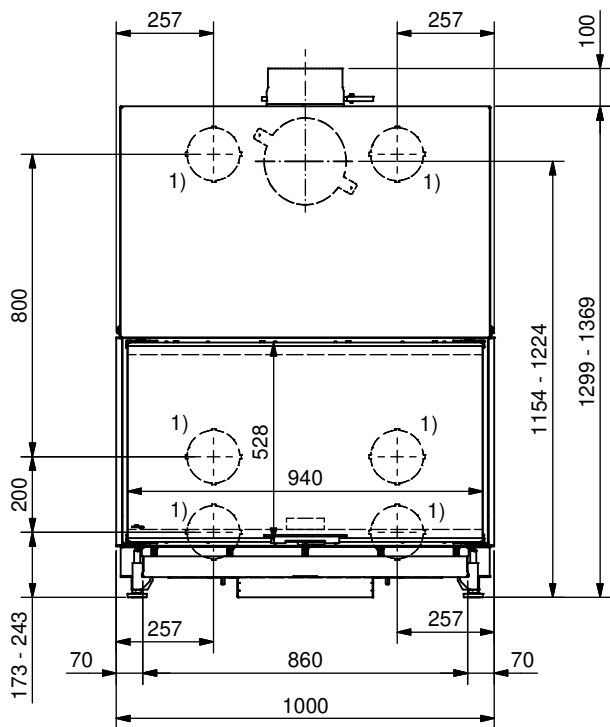

Frontansicht / Vue de face
Vista frontale / Front view

Seitenansicht / Vue de coté
Vista laterale / Side view

Aufsicht / Vue de haut
Vista dall'alto / View above

Grundriss Feuerstelle / Coupe sur foyer
Sezione al piano fuoco / Layout fireplace

- 1) Ø 150 mm Konvektionsluft / Air convection / Aria di convezione / Convection air
2) Ø 150 mm Verbrennungsluft / Air de combustion / Aria di combustione / Combustion air

Allgemeintoleranz / Tolerance générale / Tolleranza generale / Tolerance general ± 2 mm

Typ **RIII 55x100x46 Gen.2**

Art. Nr. 11.40.2020-01511

Status Freigegeben

Massblatt
Fiche de mesure
Scheda tecnica
Dimensional drawing

Massstab
Echelle
Scala
Scale
1:20

ruegg
SWITZERLAND

Rüegg Cheminée Schweiz AG
Studbachstrasse 7
CH-8340 Hinwil