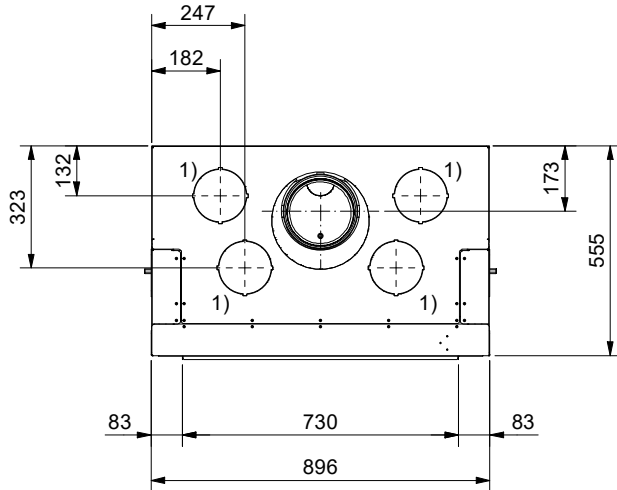

Frontansicht / Vue de face
Vista frontale / Front view

Seitenansicht / Vue de coté
Vista laterale / Side view

Aufsicht / Vue de haut
Vista dall'alto / View above

Grundriss Feuerstelle / Coupe sur foyer
Sezione al piano fuoco / Layout fireplace

100 cm
80 cm
60 cm
40 cm
20 cm
0

- 1) Ø 150 mm Konvektionsluft / Air convection / Aria di convezione / Convection air
2) Ø 150 mm Verbrennungsluft / Air de combustion / Aria di combustione / Combustion air

Allgemeintoleranz / Tolerance générale / Tolleranza generale / Tolerance general ± 2 mm

Detailansichten durch Zoom-Funktion auf dem elektronischen pdf-Massblatt ersichtlich. Download unter www.ruegg-cheminee.com.
La vue détaillée est visible par la fonction zoom sur la fiche de mesure pdf. Download voir sous voir sous www.ruegg-cheminee.com.
La vista dettagliata é resa possibile tramite la funzione "Zoom" sulla scheda tecnica in pdf. Scaricabile dal sito www.ruegg-camini.it.
Detailed views of zoom function on the electronic PDF datasheet apparent. Download at www.ruegg-cheminee.com.

Typ **Violino 55x73 Gen.1**

Art. Nr. 11.40.2020-00877

Status Freigegeben

Massblatt
Fiche de mesure
Schema tecnica
Dimensional drawing

Masstab
Echelle
Scala
Scale

1:20

ruegg
SWITZERLAND

Rüegg Cheminée Schweiz AG
Studbachstrasse 7
CH-8340 Hinwil