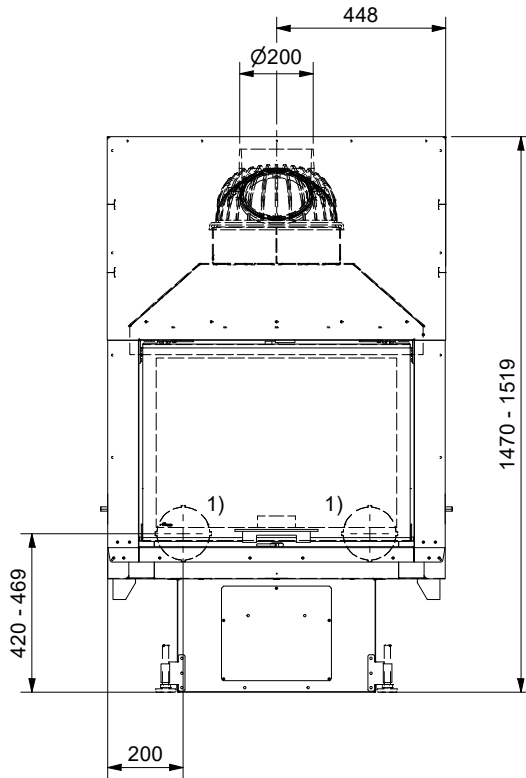

Frontansicht / Vue de face
Vista frontale / Front view

Seitenansicht / Vue de coté
Vista laterale / Side view

Aufsicht / Vue de haut
Vista dall'alto / View above

Grundriss Feuerstelle / Coupe sur foyer
Sezione al piano fuoco / Layout fireplace

100 cm
80 cm
60 cm
40 cm
20 cm
0

- 1) Ø 150 mm Konvektionsluft / Air convection / Aria di convezione / Convection air
2) Ø 150 mm Verbrennungsluft / Air de combustion / Aria di combustione / Combustion air

Typ **Violino 55x73 Gen.1**

Art. Nr. 11.40.2020-00877

Status Freigegeben

Massblatt
Fiche de mesure
Schema tecnica
Dimensional drawing

Masstab
Echelle
Scala
Scale

1:20

ruegg
SWITZERLAND

Rüegg Cheminée Schweiz AG
Studbachstrasse 7
CH-8340 Hinwil