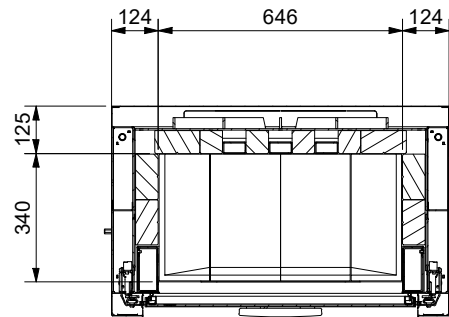

100 cm
80 cm
60 cm
40 cm
20 cm
0

- 1) Ø 150 mm Konvektionsluft / Air convection / Aria di convezione / Convection air
2) Ø 150 mm Verbrennungsluft / Air de combustion / Aria di combustione / Combustion air

Typ **Violino 55x73 Gen.1**

Art. Nr. 11.40.2020-00877

Status Freigegeben

Massblatt
Fiche de mesure
Schema tecnica
Dimensional drawing

Masstab
Echelle
Scala
Scale

1:20

ruegg
SWITZERLAND

Rüegg Cheminée Schweiz AG
Studbachstrasse 7
CH-8340 Hinwil