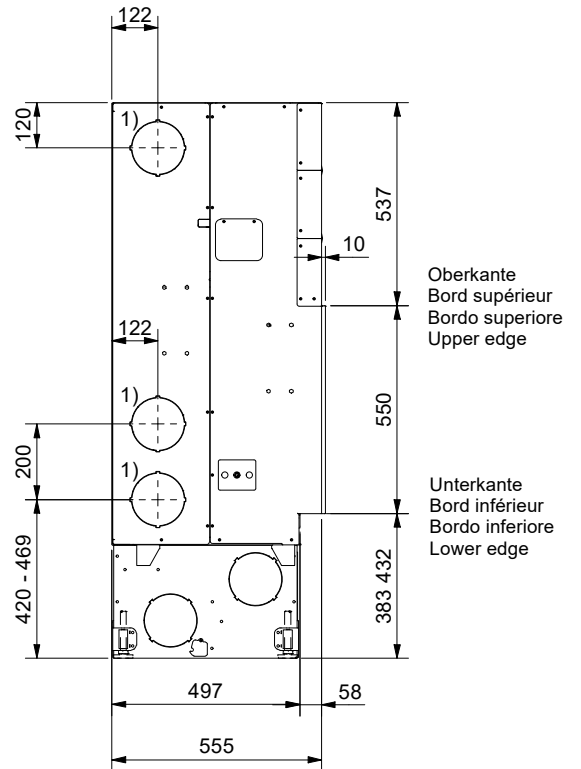

Frontansicht / Vue de face
Vista frontale / Front view

Seitenansicht / Vue de coté
Vista laterale / Side view

Aufsicht / Vue de haut
Vista dall'alto / View above

Grundriss Feuerstelle / Coupe sur foyer
Sezione al piano fuoco / Layout fireplace

100 cm
80 cm
60 cm
40 cm
20 cm
0

- 1) Ø 150 mm Konvektionsluft / Air convection / Aria di convezione / Convection air
2) Ø 150 mm Verbrennungsluft / Air de combustion / Aria di combustione / Combustion air

Typ **Violino 55x73 Gen.1**

Art. Nr. 11.40.2020-00877

Status Freigegeben

Massblatt
Fiche de mesure
Schema tecnica
Dimensional drawing

Masstab
Echelle
Scala
Scale

1:20

ruegg
SWITZERLAND

Rüegg Cheminée Schweiz AG
Studbachstrasse 7
CH-8340 Hinwil