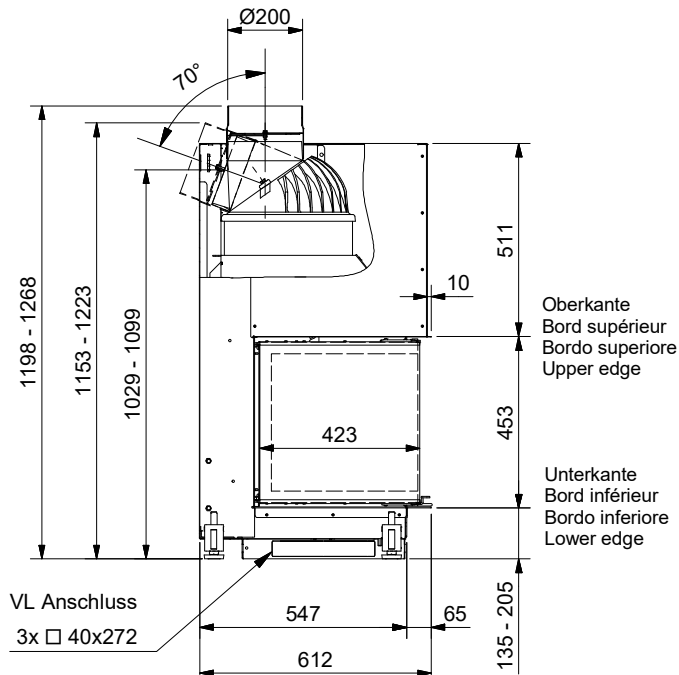

Seitenansicht / Vue de coté
Vista laterale / Side view