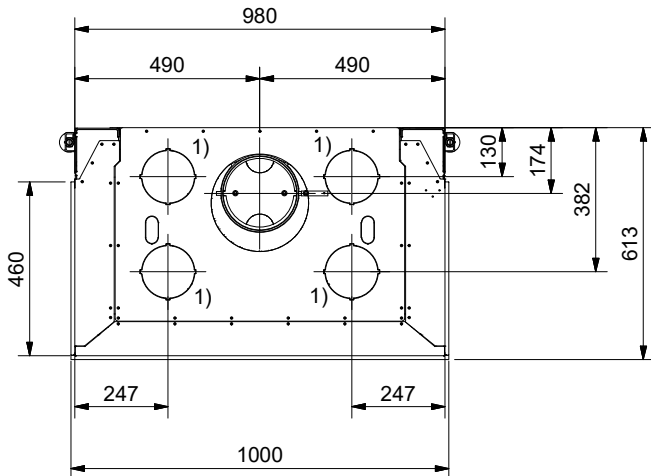

Frontansicht / Vue de face
Vista frontale / Front view

Seitenansicht / Vue de coté
Vista laterale / Side view

Aufsicht / Vue de haut
Vista dall'alto / View above

Grundriss Feuerstelle / Coupe sur foyer
Sezione al piano fuoco / Layout fireplace

- 1) Ø 150 mm Konvektionsluft / Air convection / Aria di convezione / Convection air
2) Ø 150 mm Verbrennungsluft / Air de combustion / Aria di combustione / Combustion air

Allgemeintoleranz / Tolerance générale / Tolleranza generale / Tolerance general ± 2 mm

Typ **RIII 45x100x46 Gen.1**

Art. Nr. 11.40.2016-01290

Status Freigegeben

Massblatt
Fiche de mesure
Scheda tecnica
Dimensional drawing

Massstab
Echelle
Scala
Scale
1:20

ruegg
SWITZERLAND

Rüegg Cheminée Schweiz AG
Studbachstrasse 7
CH-8340 Hinwil
Tel. : +41 (0)44 938 58 58
Fax. : +41 (0)44 938 58 38
www.ruegg-cheminee.com

Zeichnungs Nr.

2016-01271

Revision

2

100 cm
80 cm
60 cm
40 cm
20 cm
0