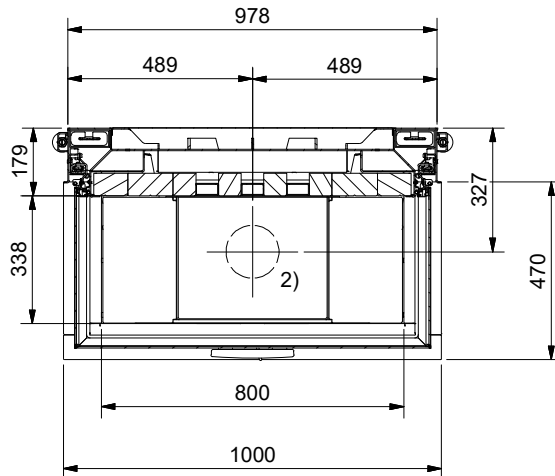

- 1) Ø 150 mm Konvektionsluft / Air convection / Aria di convezione / Convection air
2) Ø 150 mm Verbrennungsluft / Air de combustion / Aria di combustione / Combustion air

Allgemeintoleranz / Tolerance générale / Tolleranza generale / Tolerance general ± 2 mm

Detailansichten durch Zoom-Funktion auf dem elektronischen pdf-Massblatt ersichtlich. Download unter www.ruegg-cheminee.com.
La vue détaillée est visible par la fonction zoom sur la fiche de mesure pdf. Download voir sous voir sous www.ruegg-cheminee.com.
La vista dettagliata é resa possibile tramite la funzione "Zoom" sulla scheda tecnica in pdf. Scaricabile dal sito www.ruegg-camini.it.
Detailed views of zoom function on the electronic PDF datasheet apparent. Download at www.ruegg-cheminee.com.

Typ **RIII 45x100x46 Gen.1**

Art. Nr. 11.40.2016-01290

Status Freigegeben

Massblatt
Fiche de mesure
Scheda tecnica
Dimensional drawing

Massstab
Echelle
Scala
Scale
1:20

ruegg
SWITZERLAND

Rüegg Cheminée Schweiz AG
Studbachstrasse 7
CH-8340 Hinwil
Tel. : +41 (0)44 938 58 58
Fax. : +41 (0)44 938 58 38
www.ruegg-cheminee.com

Zeichnungs Nr.

2016-01271

Revision

2

100 cm
80 cm
60 cm
40 cm
20 cm
0