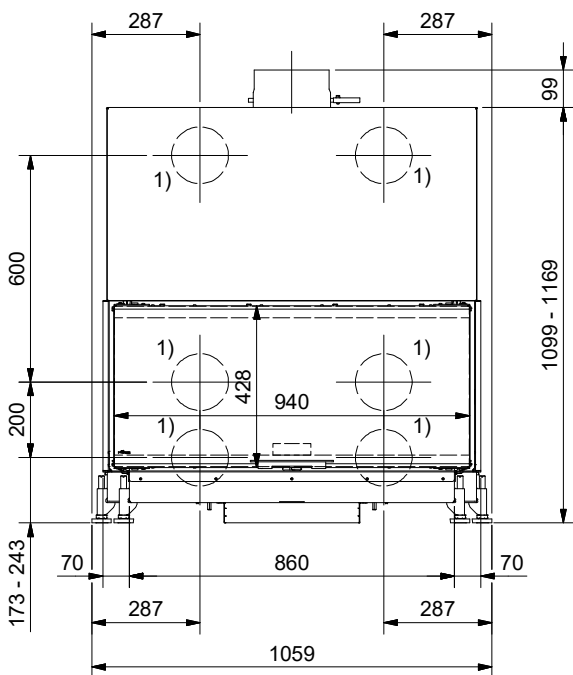

Frontansicht / Vue de face
Vista frontale / Front view

Seitenansicht / Vue de coté
Vista laterale / Side view

Aufsicht / Vue de haut
Vista dall'alto / View above

Grundriss Feuerstelle / Coupe sur foyer
Sezione al piano fuoco / Layout fireplace

- 1) Ø 150 mm Konvektionsluft / Air convection / Aria di convezione / Convection air
2) Ø 150 mm Verbrennungsluft / Air de combustion / Aria di combustione / Combustion air

Allgemeintoleranz / Tolerance générale / Tolleranza generale / Tolerance general ± 2 mm

Detailansichten durch Zoom-Funktion auf dem elektronischen pdf-Massblatt ersichtlich. Download unter www.ruegg-cheminee.com.
La vue détaillée est visible par la fonction zoom sur la fiche de mesure pdf. Download voir sous voir sous www.ruegg-cheminee.com.
La vista dettagliata é resa possibile tramite la funzione "Zoom" sulla scheda tecnica in pdf. Scaricabile dal sito www.ruegg-camini.it.
Detailed views of zoom function on the electronic PDF datasheet apparent. Download at www.ruegg-cheminee.com.

Zeichnungs Nr.

2016-01271

Revision

2

100 cm
80 cm
60 cm
40 cm
20 cm
0