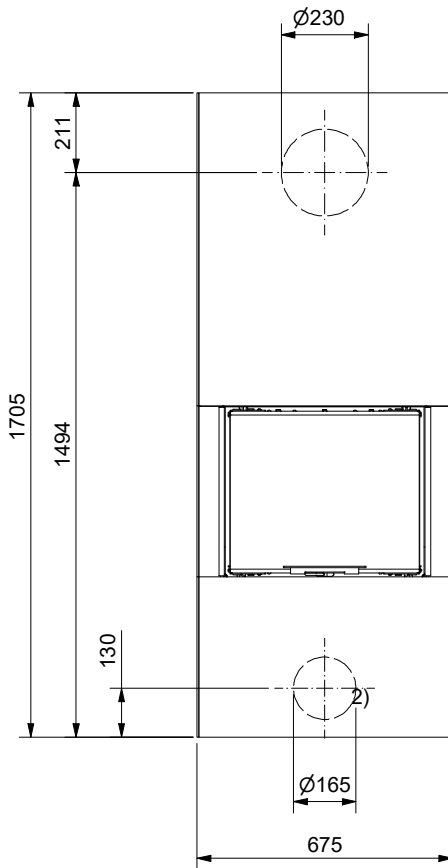

Frontansicht / Vue de face  
Vista frontale / Front view

Seitenansicht / Vue de côté  
Vista laterale / Side view

Aufsicht / Vue de haut  
Vista dall'alto / View above

1) Ø 150 mm Verbrennungsluftanschluss / Raccordement à l'air de combustion / Raccordo aria di combustione / Combustion air connection

2) Ø 150 mm Verbrennungsluftdurchführung / Passage par conduite d'air de combustion / foro per il passaggio del condotto dell'aria di combustione / Combustion air execution

Allgemeintoleranz / Tolerance générale / Tolleranza generale / Tolerance general  $\pm 2$  mm

Typ **Celtis Gen.1**

Art. Nr. 21.30.20190002

Status Freigegeben

Massblatt  
Fiche de mesure  
Scheda tecnica  
Dimensional drawing

Massstab  
Echelle  
Scala  
Scale

1:20

**ruegg**  
SWITZERLAND

Rüegg Cheminée Schweiz AG  
Studbachstrasse 7  
CH-8340 Hinwil