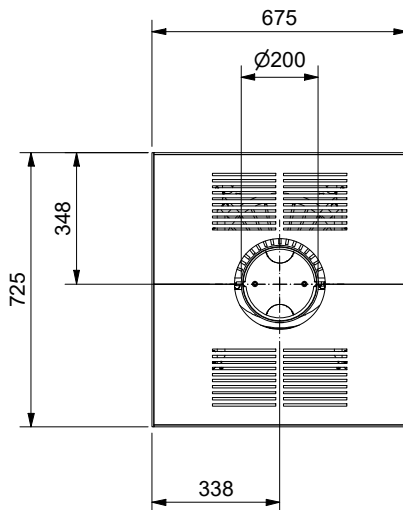

Frontansicht / Vue de face  
Vista frontale / Front view

Seitenansicht / Vue de côté  
Vista laterale / Side view

Aufsicht / Vue de haut  
Vista dall'alto / View above

1) Ø 150 mm Verbrennungsluftanschluss / Raccordement à l'air de combustion / Raccordo aria di combustione / Combustion air connection

2) Ø 150 mm Verbrennungsluftdurchführung / Passage par conduite d'air de combustion / foro per il passaggio del condotto dell'aria di combustione / Combustion air execution

Allgemeintoleranz / Tolerance générale / Tolleranza generale / Tolerance general  $\pm 2$  mm

Typ **Celtis Gen.1**

Art. Nr. 21.30.20190002

Status Freigegeben

Massblatt  
Fiche de mesure  
Scheda tecnica  
Dimensional drawing

Massstab  
Echelle  
Scala  
Scale

1:20

**ruegg**  
SWITZERLAND

Rüegg Cheminée Schweiz AG  
Studbachstrasse 7  
CH-8340 Hinwil