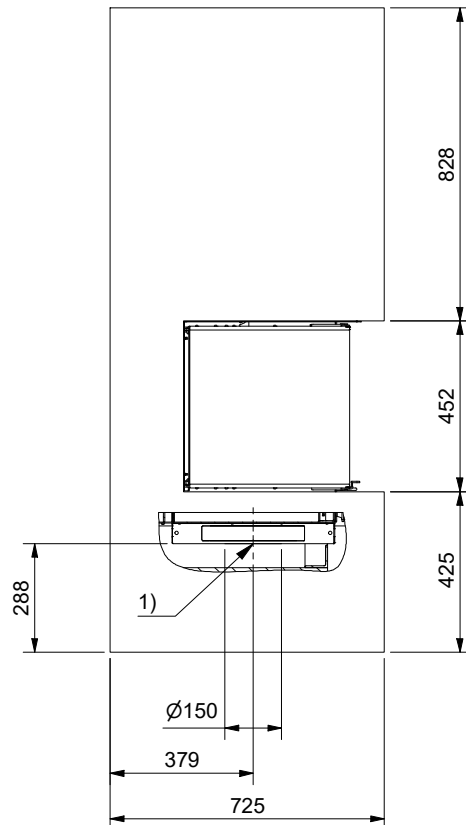

Frontansicht / Vue de face  
Vista frontale / Front view

Seitenansicht / Vue de côté  
Vista laterale / Side view

Aufsicht / Vue de haut  
Vista dall'alto / View above

1) Ø 150 mm Verbrennungsluftanschluss / Raccordement à l'air de combustion / Raccordo aria di combustione / Combustion air connection

2) Ø 150 mm Verbrennungsluftdurchführung / Passage par conduite d'air de combustion / foro per il passaggio del condotto dell'aria di combustione / Combustion air execution

Allgemeintoleranz / Tolerance générale / Tolleranza generale / Tolerance general  $\pm 2$  mm