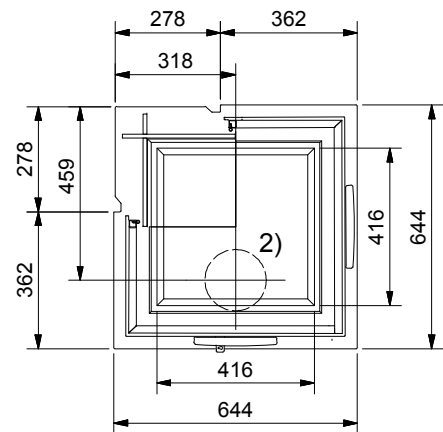

Frontansicht / Vue de face  
Vista frontale / Front view

Seitenansicht / Vue de coté  
Vista laterale / Side view

Aufsicht / Vue de haut  
Vista dall'alto / View above

Grundriss Feuerstelle / Coupe sur foyer  
Sezione al piano fuoco / Layout Fireplace

- 1) Ø 150 mm Konvektionsluft / Air convection / Aria di convezione / Convection air  
2) Ø 150 mm Verbrennungsluft / Air de combustion / Aria di combustione / Combustion air

Allgemeintoleranz / Tolerance générale / Tolleranza generale / Tolerance general ± 2 mm

Typ **Cubeo K Gen. 1**

Art. Nr. 11.05.00100

Status Freigegeben

Massblatt  
Fiche de mesure  
Scheda tecnica  
Dimensional drawing

Masstab  
Echelle  
Scala  
Scale

1:20

**ruegg**  
SWITZERLAND

Rüegg Cheminée AG  
Schwättenmos 4  
CH-8126 Zumikon