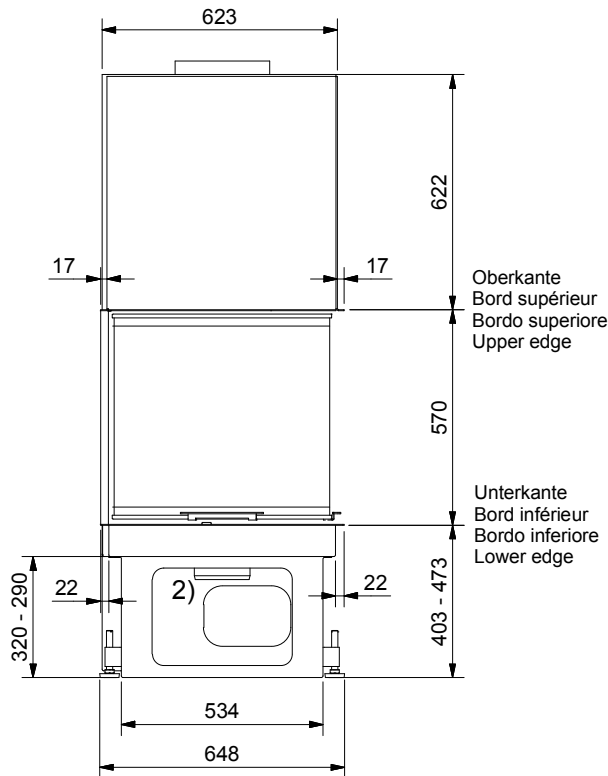

Frontansicht / Vue de face  
Vista frontale / Front view

Seitenansicht / Vue de coté  
Vista laterale / Side view

Aufsicht / Vue de haut  
Vista dall'alto / View above

Grundriss Feuerstelle / Coupe sur foyer  
Sezione al piano fuoco / Layout Fireplace

- 1) Ø 150 mm Konvektionsluft / Air convection / Aria di convezione / Convection air  
2) Ø 150 mm Verbrennungsluft / Air de combustion / Aria di combustione / Combustion air

Allgemeintoleranz / Tolerance générale / Tolleranza generale / Tolerance general ± 2 mm

Typ **Cubeo K Gen. 1**

Art. Nr. 11.05.00100

Status Freigegeben

Massblatt  
Fiche de mesure  
Scheda tecnica  
Dimensional drawing

Masstab  
Echelle  
Scala  
Scale

1:20

**ruegg**  
SWITZERLAND

Rüegg Cheminée AG  
Schwättenmos 4  
CH-8126 Zumikon