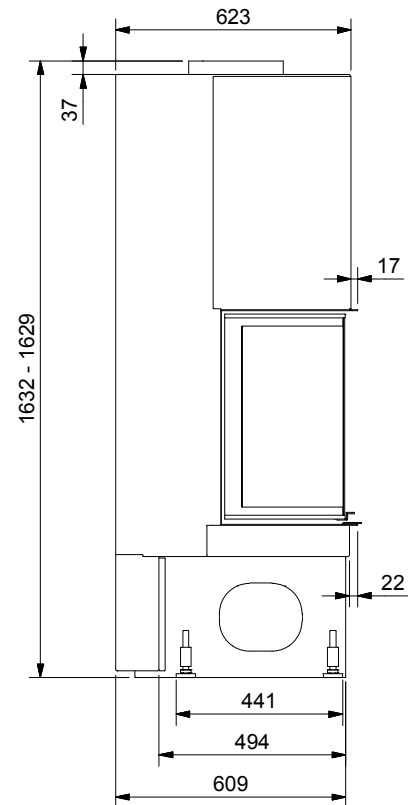

Seitenansicht / Vue de coté
Vista laterale / Side view