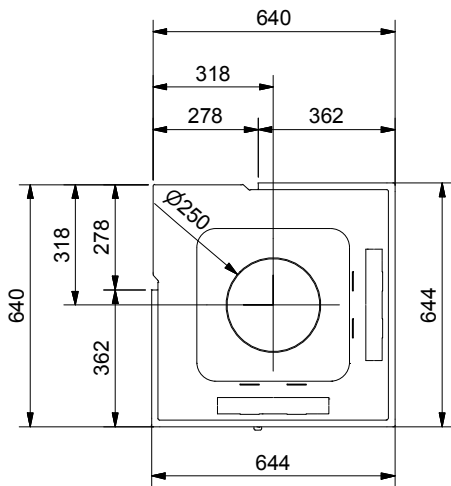

Frontansicht / Vue de face  
Vista frontale / Front view

Seitenansicht / Vue de coté  
Vista laterale / Side view

Aufsicht / Vue de haut  
Vista dall'alto / View above

Grundriss Feuerstelle / Coupe sur foyer  
Sezione al piano fuoco / Layout Fireplace

- 1) Ø 150 mm Konvektionsluft / Air convection / Aria di convezione / Convection air  
2) Ø 150 mm Verbrennungsluft / Air de combustion / Aria di combustione / Combustion air

Allgemeintoleranz / Tolerance générale / Tolleranza generale / Tolerance general ± 2 mm

Typ **Cubeo K Gen. 1**

Art. Nr. 11.05.00100

Status Freigegeben

Massblatt  
Fiche de mesure  
Scheda tecnica  
Dimensional drawing

Masstab  
Echelle  
Scala  
Scale

1:20

**ruegg**  
SWITZERLAND

Rüegg Cheminée AG  
Schwättenmos 4  
CH-8126 Zumikon