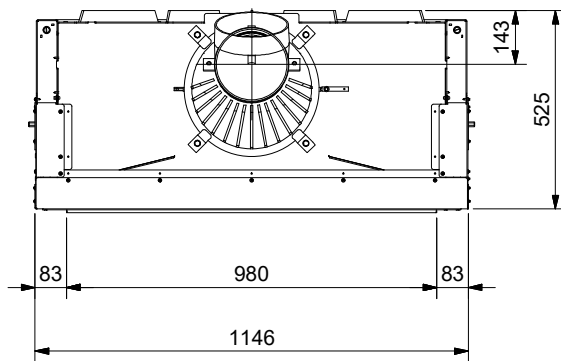

Aufsicht / Vue de haut
Vista dall'alto / View above