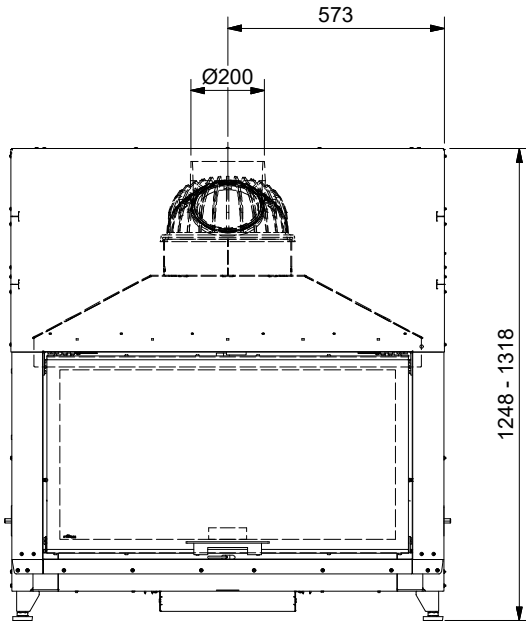

Frontansicht / Vue de face  
Vista frontale / Front view

Seitenansicht / Vue de coté  
Vista laterale / Side view

Aufsicht / Vue de haut  
Vista dall'alto / View above

Grundriss Feuerstelle / Coupe sur foyer  
Sezione al piano fuoco / Layout fireplace

- 1) Ø 150 mm Konvektionsluft / Air convection / Aria di convezione / Convection air  
2) Ø 150 mm Verbrennungsluft / Air de combustion / Aria di combustione / Combustion air

Allgemeintoleranz / Tolerance générale / Tolleranza generale / Tolerance general ± 2 mm

Typ **Violino 55x98 Gen.1**

Art. Nr. 11.40.2015-02210

Status Freigegeben

Massblatt  
Fiche de mesure  
Scheda tecnica  
Dimensional drawing

Masstab  
Echelle  
Scala  
Scale  
1:20

Rüegg Cheminée AG  
Schwäntenmos 4  
CH-8126 Zumikon