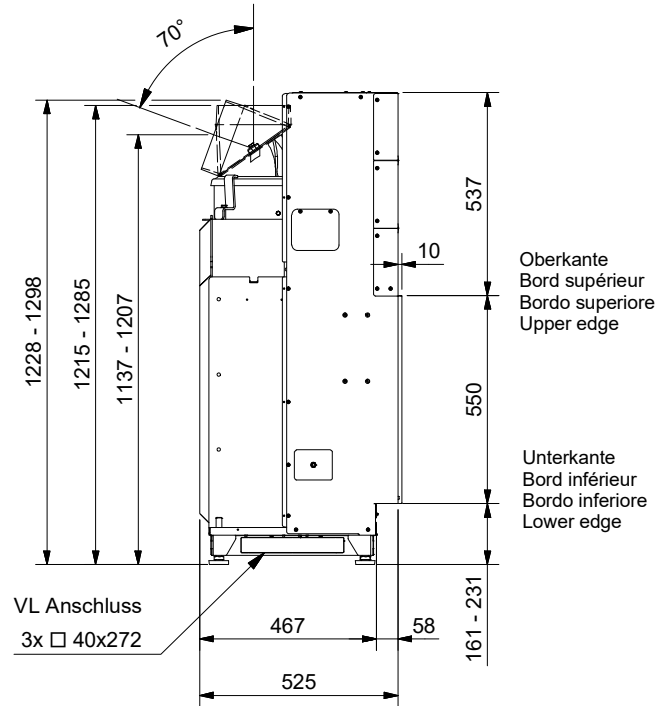

Frontansicht / Vue de face  
Vista frontale / Front view

Seitenansicht / Vue de coté  
Vista laterale / Side view

Aufsicht / Vue de haut  
Vista dall'alto / View above

Grundriss Feuerstelle / Coupe sur foyer  
Sezione al piano fuoco / Layout fireplace

- 1) Ø 150 mm Konvektionsluft / Air convection / Aria di convezione / Convection air  
2) Ø 150 mm Verbrennungsluft / Air de combustion / Aria di combustione / Combustion air

Allgemeintoleranz / Tolerance générale / Tolleranza generale / Tolerance general ± 2 mm

Typ **Violino 55x98 Gen.1**

Art. Nr. 11.40.2015-02210

Status Freigegeben

Massblatt  
Fiche de mesure  
Scheda tecnica  
Dimensional drawing

Masstab  
Echelle  
Scala  
Scale  
1:20

Rüegg Cheminée AG  
Schwäntenmos 4  
CH-8126 Zumikon