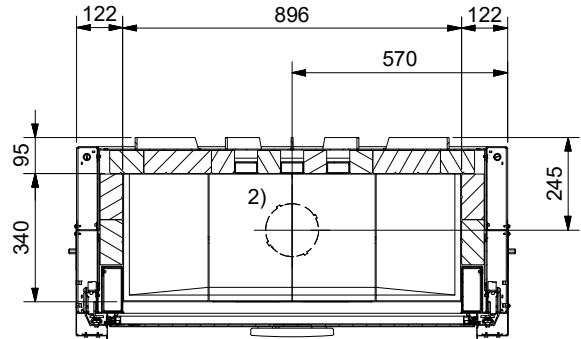

- 1) Ø 150 mm Konvektionsluft / Air convection / Aria di convezione / Convection air  
2) Ø 150 mm Verbrennungsluft / Air de combustion / Aria di combustione / Combustion air

Allgemeintoleranz / Tolerance générale / Tolleranza generale / Tolerance general ± 2 mm

Typ **Violino 55x98 Gen.1**

Art. Nr. 11.40.2015-02210

Status Freigegeben

Massblatt  
Fiche de mesure  
Scheda tecnica  
Dimensional drawing

Masstab  
Echelle  
Scala  
Scale  
1:20

Rüegg Cheminée AG  
Schwäntenmos 4  
CH-8126 Zumikon