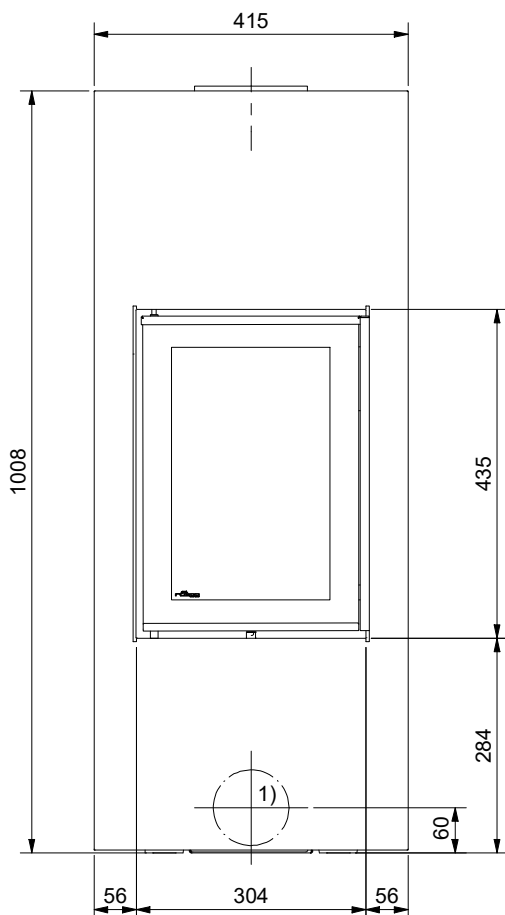

Frontansicht / Vue de face  
Vista frontale / Front view

Seitenansicht / Vue de coté  
Vista laterale / Side view

Aufsicht / Vue de haut  
Vista dall'alto / View above

Grundriss Feuerstelle / Coupe sur foyer  
Sezione al piano fuoco / Layout fireplace

1) Ø 100 mm Verbrennungsluft / Air de combustion / Aria di combustione / Combustion air

Allgemeintoleranz / Tolerance générale / Tolleranza generale / Tolerance general ± 2 mm

Detailansichten durch Zoom-Funktion auf dem elektronischen pdf-Massblatt ersichtlich. Download unter [www.ruegg-cheminee.com](http://www.ruegg-cheminee.com).  
La vue détaillée est visible par la fonction zoom sur la fiche de mesure pdf. Download voir sous voir sous [www.ruegg-cheminee.com](http://www.ruegg-cheminee.com).  
La vista dettagliata é resa possibile tramite la funzione "Zoom" sulla scheda tecnica in pdf. Scaricabile dal sito [www.ruegg-camini.it](http://www.ruegg-camini.it).  
Detailed views of zoom function on the electronic PDF datasheet apparent. Download at [www.ruegg-cheminee.com](http://www.ruegg-cheminee.com).

Alle Masse in mm! Massänderungen vorbehalten / Dimensions en mm! Sous réserve de modifications / Tutte le misure indicate sono in mm! Con riserva di modifica / All dimensions in mm! Mass change without notice

Typ <b>Cassia</b>		<b>Massblatt</b> <b>Fiche de mesure</b> <b>Scheda tecnica</b> <b>Dimensional drawing</b>		Masstab Echelle Scala Scale
Art. Nr.	21.30.2016-00419	Status	Freigegeben	1:10
		Rüegg Cheminée Schweiz AG Studbachstrasse 7 CH-8340 Hinwil	Tel. : +41 (0)44 938 58 58 <a href="http://www.ruegg-cheminee.com">www.ruegg-cheminee.com</a>	Revision
		Projektionsmethode	Zeichnungs Nr.	<b>1</b>
			<b>2019-02164</b>	