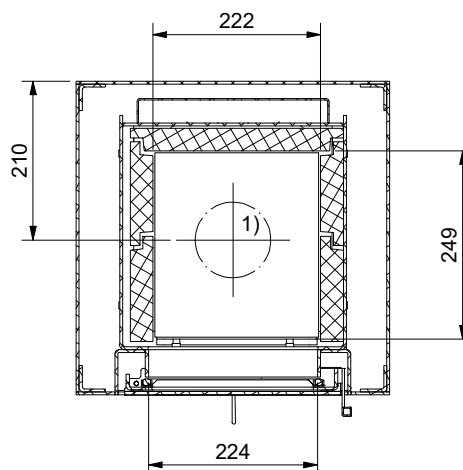

Frontansicht / Vue de face  
Vista frontale / Front view

Seitenansicht / Vue de coté  
Vista laterale / Side view

Aufsicht / Vue de haut  
Vista dall'alto / View above

Grundriss Feuerstelle / Coupe sur foyer  
Sezione al piano fuoco / Layout fireplace

1) Ø 100 mm Verbrennungsluft / Air de combustion / Aria di combustione / Combustion air

Allgemeintoleranz / Tolerance générale / Tolleranza generale / Tolerance general ± 2 mm

Detailansichten durch Zoom-Funktion auf dem elektronischen pdf-Massblatt ersichtlich. Download unter [www.ruegg-cheminee.com](http://www.ruegg-cheminee.com).  
La vue détaillée est visible par la fonction zoom sur la fiche de mesure pdf. Download voir sous voir sous [www.ruegg-cheminee.com](http://www.ruegg-cheminee.com).  
La vista dettagliata é resa possibile tramite la funzione "Zoom" sulla scheda tecnica in pdf. Scaricabile dal sito [www.ruegg-camini.it](http://www.ruegg-camini.it).  
Detailed views of zoom function on the electronic PDF datasheet apparent. Download at [www.ruegg-cheminee.com](http://www.ruegg-cheminee.com).

Typ <b>Cassia</b>		<b>Massblatt</b> <b>Fiche de mesure</b> <b>Scheda tecnica</b> <b>Dimensional drawing</b>		Masstab Echelle Scala Scale
Art. Nr.	21.30.2016-00419	Status	Freigegeben	1:10
		Rüegg Cheminée Schweiz AG Studbachstrasse 7 CH-8340 Hinwil	Tel. : +41 (0)44 938 58 58 <a href="http://www.ruegg-cheminee.com">www.ruegg-cheminee.com</a>	Revision
		Projektionsmethode	Zeichnungs Nr.	<b>1</b>
			<b>2019-02164</b>	