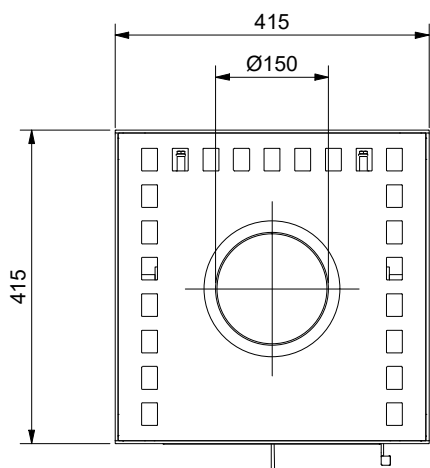

Frontansicht / Vue de face  
Vista frontale / Front view

Seitenansicht / Vue de coté  
Vista laterale / Side view

Aufsicht / Vue de haut  
Vista dall'alto / View above

Grundriss Feuerstelle / Coupe sur foyer  
Sezione al piano fuoco / Layout fireplace

1) Ø 100 mm Verbrennungsluft / Air de combustion / Aria di combustione / Combustion air

Allgemeintoleranz / Tolerance générale / Tolleranza generale / Tolerance general ± 2 mm

Detailansichten durch Zoom-Funktion auf dem elektronischen pdf-Massblatt ersichtlich. Download unter [www.ruegg-cheminee.com](http://www.ruegg-cheminee.com).  
La vue détaillée est visible par la fonction zoom sur la fiche de mesure pdf. Download voir sous voir sous [www.ruegg-cheminee.com](http://www.ruegg-cheminee.com).  
La vista dettagliata é resa possibile tramite la funzione "Zoom" sulla scheda tecnica in pdf. Scaricabile dal sito [www.ruegg-camini.it](http://www.ruegg-camini.it).  
Detailed views of zoom function on the electronic PDF datasheet apparent. Download at [www.ruegg-cheminee.com](http://www.ruegg-cheminee.com).

Typ <b>Cassia</b>		<b>Massblatt</b> <b>Fiche de mesure</b> <b>Scheda tecnica</b> <b>Dimensional drawing</b>		Masstab Echelle Scala Scale
Art. Nr.	21.30.2016-00419	Status	Freigegeben	1:10
		Rüegg Cheminée Schweiz AG Studbachstrasse 7 CH-8340 Hinwil	Tel. : +41 (0)44 938 58 58 <a href="http://www.ruegg-cheminee.com">www.ruegg-cheminee.com</a>	Revision
		Projektionsmethode	Zeichnungs Nr.	<b>1</b>
			<b>2019-02164</b>	