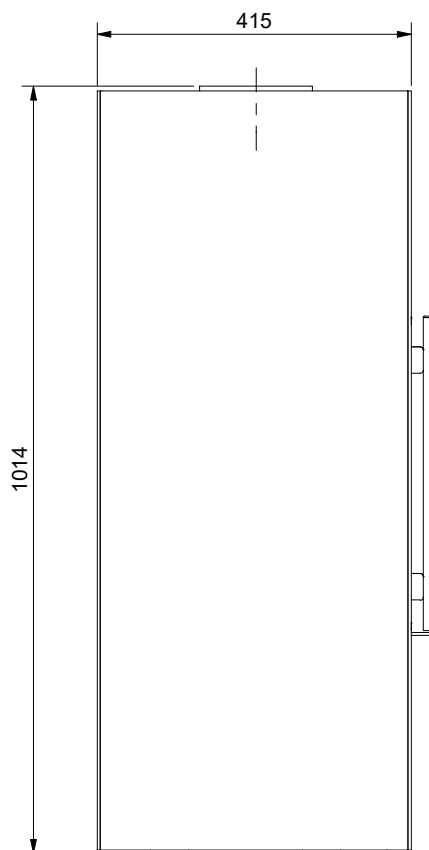

Frontansicht / Vue de face  
Vista frontale / Front view

Seitenansicht / Vue de coté  
Vista laterale / Side view

Aufsicht / Vue de haut  
Vista dall'alto / View above

Grundriss Feuerstelle / Coupe sur foyer  
Sezione al piano fuoco / Layout fireplace

1) Ø 100 mm Verbrennungsluft / Air de combustion / Aria di combustione / Combustion air

Allgemeintoleranz / Tolerance générale / Tolleranza generale / Tolerance general ± 2 mm

Detailansichten durch Zoom-Funktion auf dem elektronischen pdf-Massblatt ersichtlich. Download unter [www.ruegg-cheminee.com](http://www.ruegg-cheminee.com).  
La vue détaillée est visible par la fonction zoom sur la fiche de mesure pdf. Download voir sous voir sous [www.ruegg-cheminee.com](http://www.ruegg-cheminee.com).  
La vista dettagliata é resa possibile tramite la funzione "Zoom" sulla scheda tecnica in pdf. Scaricabile dal sito [www.ruegg-camini.it](http://www.ruegg-camini.it).  
Detailed views of zoom function on the electronic PDF datasheet apparent. Download at [www.ruegg-cheminee.com](http://www.ruegg-cheminee.com).

Alle Masse in mm! Massänderungen vorbehalten / Dimensions en mm! Sous réserve de modifications / Tutte le misure indicate sono in mm! Con riserva di modifica / All dimensions in mm! Mass change without notice

Typ <b>Cassia</b>		<b>Massblatt</b> <b>Fiche de mesure</b> <b>Scheda tecnica</b> <b>Dimensional drawing</b>		Masstab Echelle Scala Scale
Art. Nr.	21.30.2016-00419	Status	Freigegeben	1:10
		Rüegg Cheminée Schweiz AG Studbachstrasse 7 CH-8340 Hinwil	Tel. : +41 (0)44 938 58 58 <a href="http://www.ruegg-cheminee.com">www.ruegg-cheminee.com</a>	Revision
		Projektionsmethode	Zeichnungs Nr.	<b>1</b>
			<b>2019-02164</b>	