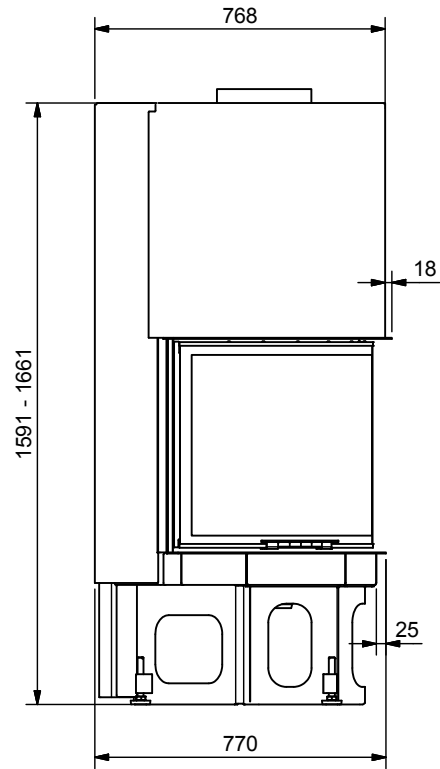

Frontansicht / Vue de face
Vista frontale / Front view

Seitenansicht / Vue de coté
Vista laterale / Side view

Aufsicht / Vue de haut
Vista dall'alto / View above

Grundriss Feuerstelle / Coupe sur foyer
Sezione al piano fuoco / Layout fireplace

A-A (1 : 20)

- 1) Ø 150 mm Konvektionsluft / Air convection / Aria di convezione / Convection air
2) Ø 150 mm Verbrennungsluft / Air de combustion / Aria di combustione / Combustion air

Allgemeintoleranz / Tolerance générale / Tolleranza generale / Tolerance general ± 2 mm

Alle Masse in mm! Massänderungen vorbehalten / Dimensions en mm! Sous réserve de modifications / Tutte le misure indicate sono in mm! Con riserva di modifica / All dimensions in mm! Mass change without notice

Projektionsmethode

Zeichnungs Nr.

2013-01151

Revision

-