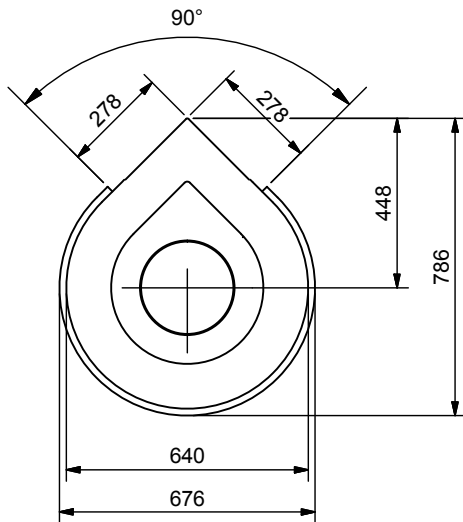

Frontansicht / Vue de face
Vista frontale / Front view

Seitenansicht / Vue de coté
Vista laterale / Side view

Aufsicht / Vue de haut
Vista dall'alto / View above

Grundriss Feuerstelle / Coupe sur foyer
Sezione al piano fuoco / Layout fireplace

A-A (1 : 20)

- 1) Ø 150 mm Konvektionsluft / Air convection / Aria di convezione / Convection air
2) Ø 150 mm Verbrennungsluft / Air de combustion / Aria di combustione / Combustion air

Allgemeintoleranz / Tolerance générale / Tolleranza generale / Tolerance general ± 2 mm

Detaillansichten durch Zoom-Funktion auf dem elektronischen pdf-Massblatt ersichtlich. Download unter www.ruegg-cheminee.com.
La vue détaillée est visible par la fonction zoom sur la fiche de mesure pdf. Download voir sous voir sous www.ruegg-cheminee.com.
La vista dettagliata é resa possibile tramite la funzione "Zoom" sulla scheda tecnica in pdf. Scaricabile dal sito www.ruegg-camini.it.
Detailed views of zoom function on the electronic PDF datasheet apparent. Download at www.ruegg-cheminee.com.

Projektionsmethode

Zeichnungs Nr.

2013-01151

Revision

-