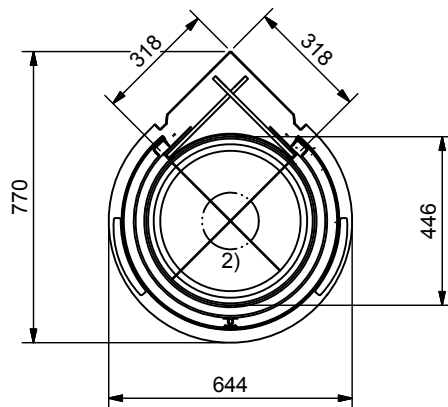

Frontansicht / Vue de face
Vista frontale / Front view

Seitenansicht / Vue de coté
Vista laterale / Side view

Aufsicht / Vue de haut
Vista dall'alto / View above

Grundriss Feuerstelle / Coupe sur foyer
Sezione al piano fuoco / Layout fireplace

A-A (1 : 20)

- 1) Ø 150 mm Konvektionsluft / Air convection / Aria di convezione / Convection air
2) Ø 150 mm Verbrennungsluft / Air de combustion / Aria di combustione / Combustion air

Allgemeintoleranz / Tolerance générale / Tolleranza generale / Tolerance general ± 2 mm