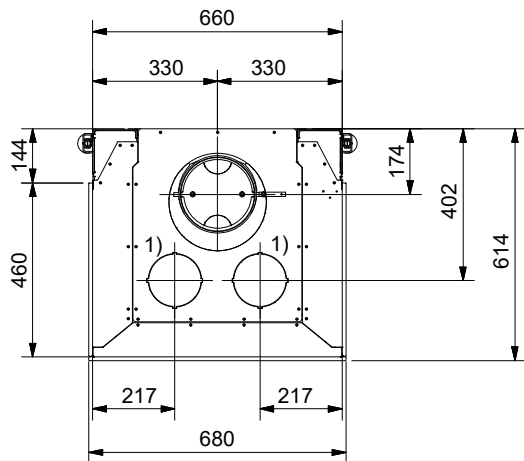

Aufsicht / Vue de haut
Vista dall'alto / View above