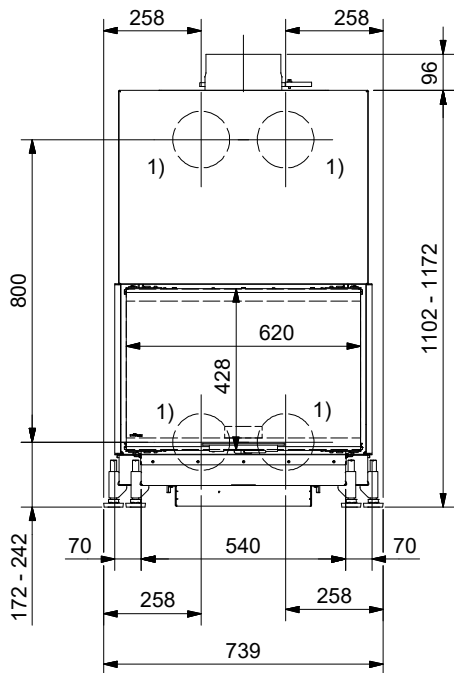

Frontansicht / Vue de face  
Vista frontale / Front view

Seitenansicht / Vue de coté  
Vista laterale / Side view

Aufsicht / Vue de haut  
Vista dall'alto / View above

Grundriss Feuerstelle / Coupe sur foyer  
Sezione al piano fuoco / Layout fireplace

1) Ø 150 mm Konvektionsluft / Air convection / Aria di convezione / Convection air  
2) Ø 150 mm Verbrennungsluft / Air de combustion / Aria di combustione / Combustion air

Allgemeintoleranz / Tolerance générale / Tolleranza generale / Tolerance general  $\pm 2$  mm

Typ **RIII 45x68x46 Gen.1**

Art. Nr. 11.40.2018-00799

Status Freigegeben

Massblatt  
Fiche de mesure  
Scheda tecnica  
Dimensional drawing

Masstab  
Echelle  
Scala  
Scale

1:20

**ruegg**  
SWITZERLAND

Rüegg Cheminée Schweiz AG  
Studbachstrasse 7  
CH-8340 Hinwil

Tel. : +41 (0)44 938 58 58  
Fax. : +41 (0)44 938 58 38  
[www.ruegg-cheminee.com](http://www.ruegg-cheminee.com)

Projektionsmethode

Zeichnungs Nr.

**2018-01215**

Revision

-

100 cm  
80 cm  
60 cm  
40 cm  
20 cm  
0