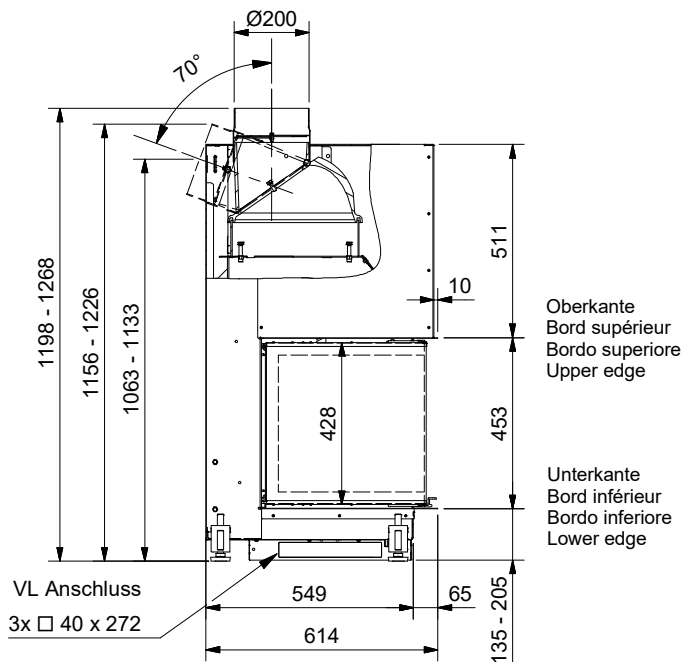

Frontansicht / Vue de face  
Vista frontale / Front view

Seitenansicht / Vue de coté  
Vista laterale / Side view

Aufsicht / Vue de haut  
Vista dall'alto / View above

Grundriss Feuerstelle / Coupe sur foyer  
Sezione al piano fuoco / Layout fireplace

1) Ø 150 mm Konvektionsluft / Air convection / Aria di convezione / Convection air  
2) Ø 150 mm Verbrennungsluft / Air de combustion / Aria di combustione / Combustion air

Allgemeintoleranz / Tolerance générale / Tolleranza generale / Tolerance general  $\pm 2$  mm

Typ **RIII 45x68x46 Gen.1**

Art. Nr. 11.40.2018-00799

Status Freigegeben

Massblatt  
Fiche de mesure  
Scheda tecnica  
Dimensional drawing

Masstab  
Echelle  
Scala  
Scale

1:20

**ruegg**  
SWITZERLAND

Rüegg Cheminée Schweiz AG  
Studbachstrasse 7  
CH-8340 Hinwil

Tel. : +41 (0)44 938 58 58  
Fax. : +41 (0)44 938 58 38  
[www.ruegg-cheminee.com](http://www.ruegg-cheminee.com)

Projektionsmethode

Zeichnungs Nr.

**2018-01215**

Revision

-

100 cm  
80 cm  
60 cm  
40 cm  
20 cm  
0