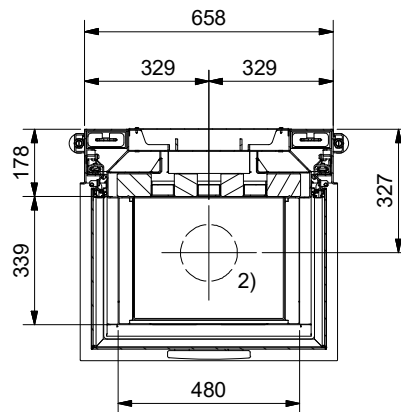

1) Ø 150 mm Konvektionsluft / Air convection / Aria di convezione / Convection air  
2) Ø 150 mm Verbrennungsluft / Air de combustion / Aria di combustione / Combustion air

Allgemeintoleranz / Tolerance générale / Tolleranza generale / Tolerance general  $\pm 2$  mm

Typ **RIII 45x68x46 Gen.1**

Art. Nr. 11.40.2018-00799

Status Freigegeben

Massblatt  
Fiche de mesure  
Scheda tecnica  
Dimensional drawing

Masstab  
Echelle  
Scala  
Scale

1:20

**ruegg**  
SWITZERLAND

Rüegg Cheminée Schweiz AG  
Studbachstrasse 7  
CH-8340 Hinwil

Tel. : +41 (0)44 938 58 58  
Fax. : +41 (0)44 938 58 38  
[www.ruegg-cheminee.com](http://www.ruegg-cheminee.com)

Projektionsmethode

Zeichnungs Nr.

**2018-01215**

Revision

-

100 cm  
80 cm  
60 cm  
40 cm  
20 cm  
0