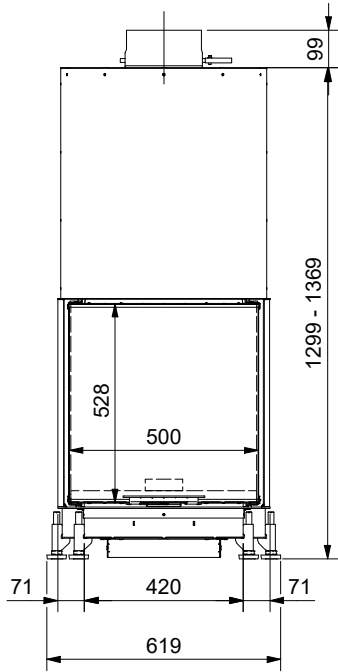

Frontansicht / Vue de face  
Vista frontale / Front view

Seitenansicht / Vue de coté  
Vista laterale / Side view

Aufsicht / Vue de haut  
Vista dall'alto / View above

Grundriss Feuerstelle / Coupe sur foyer  
Sezione al piano fuoco / Layout fireplace

2) Ø 150 mm Verbrennungsluft / Air de combustion / Aria di combustione / Combustion air

Allgemeintoleranz / Tolerance générale / Tolleranza generale / Tolerance general ± 2 mm

Detaillansichten durch Zoom-Funktion auf dem elektronischen pdf-Massblatt ersichtlich. Download unter [www.ruegg-cheminee.com](http://www.ruegg-cheminee.com).

Detailed views of zoom function on the electronic PDF datasheet apparent. Download at [www.ruegg-cheminee.com](http://www.ruegg-cheminee.com).

Alle Masse in mm! Massänderungen vorbehalten / Dimensions en mm! Sous réserve de modifications / Tutte le misure indicate sono in mm! Con riserva di modifica / All dimensions in mm! Mass change without notice

Typ	<b>Rondeo 55x56x72 Gen.1</b>		Massblatt Fiche de mesure Scheda tecnica Dimensional drawing	Masstab Echelle Scala Scale 1:20
Art. Nr.	11.04.2017-03074	Status	Freigegeben	Revision
		Rüegg Cheminée Schweiz AG Studbachstrasse 7 CH-8340 Hinwil	Tel. : +41 (0)44 938 58 58 Fax. : +41 (0)44 938 58 38 <a href="http://www.ruegg-cheminee.com">www.ruegg-cheminee.com</a>	Projektionsmethode 
			Zeichnungs Nr. <b>2018-01033</b>	Revision -