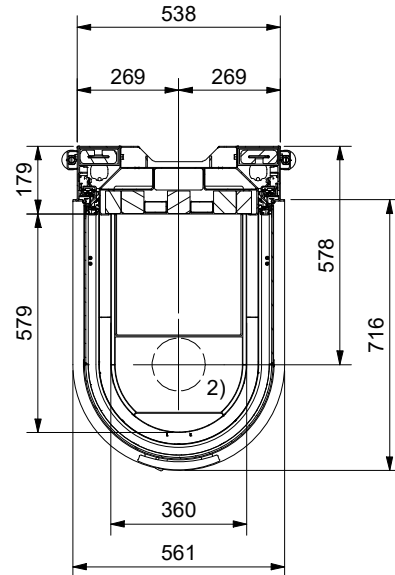

2) Ø 150 mm Verbrennungsluft / Air de combustion / Aria di combustione / Combustion air

Allgemeintoleranz / Tolerance générale / Tolleranza generale / Tolerance general ± 2 mm

Detaillansichten durch Zoom-Funktion auf dem elektronischen pdf-Massblatt ersichtlich. Download unter [www.ruegg-cheminee.com](http://www.ruegg-cheminee.com).

La vue détaillée est visible par la fonction zoom sur la fiche de mesure pdf. Download voir sous voir sous [www.ruegg-cheminee.com](http://www.ruegg-cheminee.com).

La vista dettagliata é resa possibile tramite la funzione "Zoom" sulla scheda tecnica in pdf. Scaricabile dal sito [www.ruegg-camini.it](http://www.ruegg-camini.it).

Detailed views of zoom function on the electronic PDF datasheet apparent. Download at [www.ruegg-cheminee.com](http://www.ruegg-cheminee.com).

Alle Masse in mm! Massänderungen vorbehalten / Dimensions en mm! Sous réserve de modifications / Tutte le misure indicate sono in mm! Con riserva di modifica / All dimensions in mm! Mass change without notice

Typ	<b>Rondeo 55x56x72 Gen.1</b>		Massblatt Fiche de mesure Scheda tecnica Dimensional drawing	Masstab Echelle Scala Scale 1:20
Art. Nr.	11.04.2017-03074	Status	Freigegeben	Revision
		Rüegg Cheminée Schweiz AG Studbachstrasse 7 CH-8340 Hinwil	Tel. : +41 (0)44 938 58 58 Fax. : +41 (0)44 938 58 38 <a href="http://www.ruegg-cheminee.com">www.ruegg-cheminee.com</a>	Projektionsmethode 
			Zeichnungs Nr. <b>2018-01033</b>	Revision -