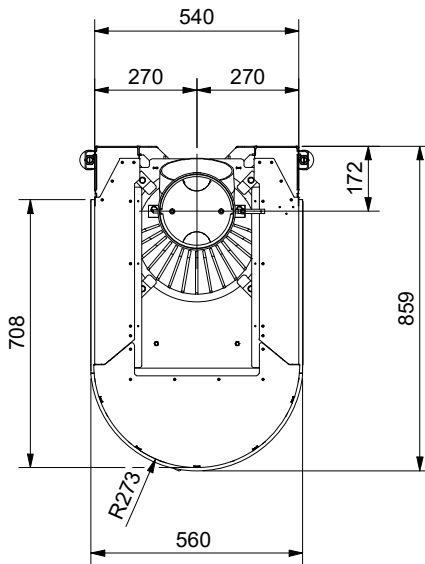

Aufsicht / Vue de haut
Vista dall'alto / View above