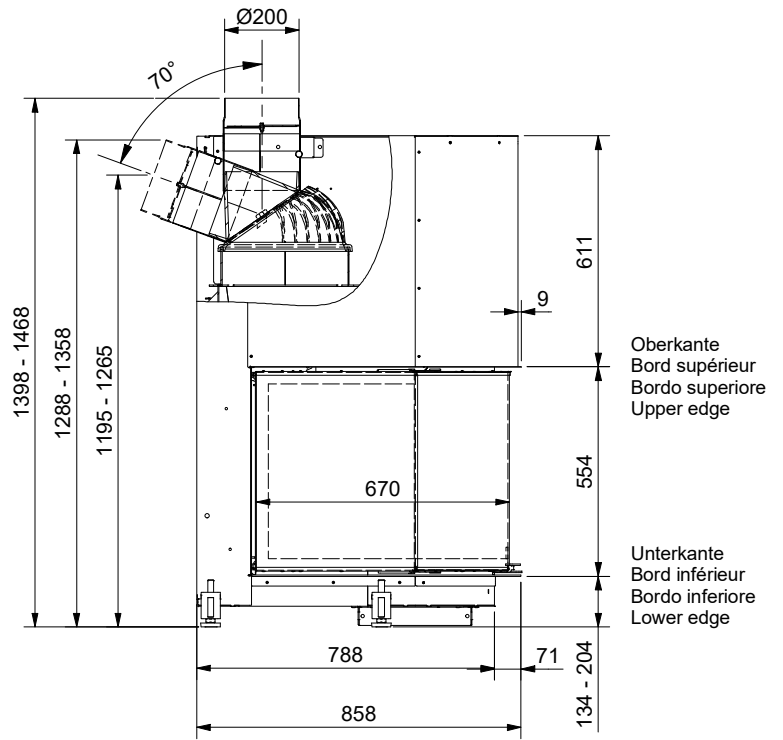

Frontansicht / Vue de face  
Vista frontale / Front view

Seitenansicht / Vue de coté  
Vista laterale / Side view

Aufsicht / Vue de haut  
Vista dall'alto / View above

Grundriss Feuerstelle / Coupe sur foyer  
Sezione al piano fuoco / Layout fireplace

2) Ø 150 mm Verbrennungsluft / Air de combustion / Aria di combustione / Combustion air

Allgemeintoleranz / Tolerance générale / Tolleranza generale / Tolerance general ± 2 mm

Detaillansichten durch Zoom-Funktion auf dem elektronischen pdf-Massblatt ersichtlich. Download unter [www.ruegg-cheminee.com](http://www.ruegg-cheminee.com).

La vue détaillée est visible par la fonction zoom sur la fiche de mesure pdf. Download voir sous voir sous [www.ruegg-cheminee.com](http://www.ruegg-cheminee.com).

La vista dettagliata é resa possibile tramite la funzione "Zoom" sulla scheda tecnica in pdf. Scaricabile dal sito [www.ruegg-camini.it](http://www.ruegg-camini.it).

Typ	<b>Rondeo 55x56x72 Gen.1</b>		Massblatt Fiche de mesure Scheda tecnica Dimensional drawing	Masstab Echelle Scala Scale 1:20
Art. Nr.	11.04.2017-03074	Status	Freigegeben	Revision
		Rüegg Cheminée Schweiz AG Studbachstrasse 7 CH-8340 Hinwil	Tel. : +41 (0)44 938 58 58 Fax. : +41 (0)44 938 58 38 <a href="http://www.ruegg-cheminee.com">www.ruegg-cheminee.com</a>	Projektionsmethode 
			Zeichnungs Nr. <b>2018-01033</b>	Revision -