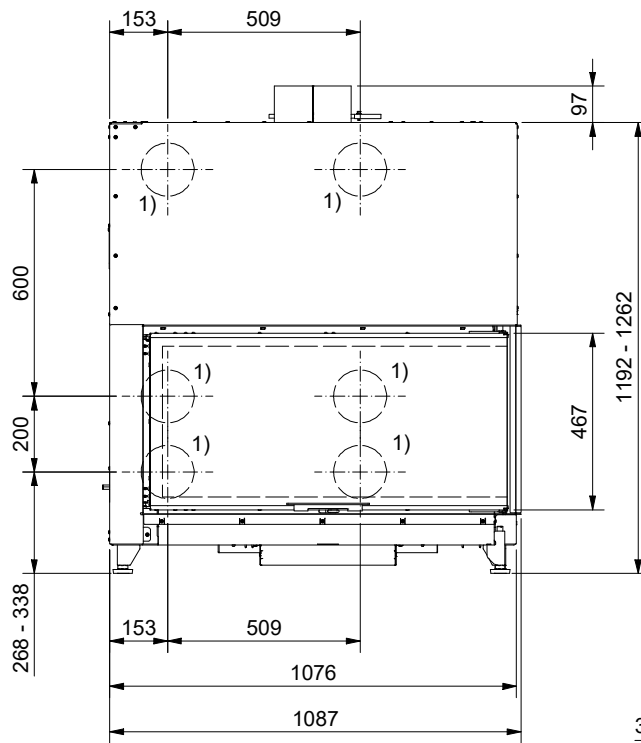

Frontansicht / Vue de face  
Vista frontale / Front view

Seitenansicht / Vue de coté  
Vista laterale / Side view

Aufsicht / Vue de haut  
Vista dall'alto / View above

Grundriss Feuerstelle / Coupe sur foyer  
Sezione al piano fuoco / Layout fireplace

- 1) Ø 150 mm Konvektionsluft / Air convection / Aria di convezione / Convection air  
2) Ø 150 mm Verbrennungsluft / Air de combustion / Aria di combustione / Combustion air

Allgemeintoleranz / Tolerance générale / Tolleranza generale / Tolerance general ± 2 mm

Alle Masse in mm! Massänderungen vorbehalten / Dimensions en mm! Sous réserve de modifications / Tutte le misure indicate sono in mm! Mass change without notice

Typ **RII 50x100x50 Rechts Gen.1**

Massblatt  
Fiche de mesure  
Scheda tecnica  
Dimensional drawing

Projektionsmethode

Zeichnungs Nr.

**2018-03175**

Revision

-