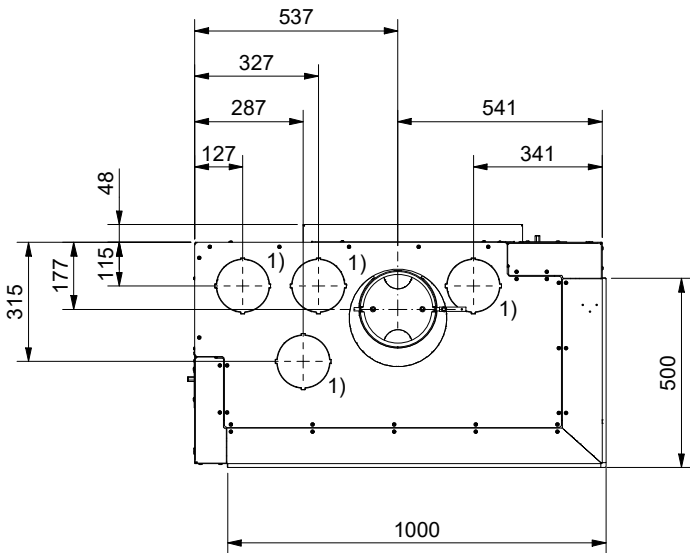

Aufsicht / Vue de haut
Vista dall'alto / View above