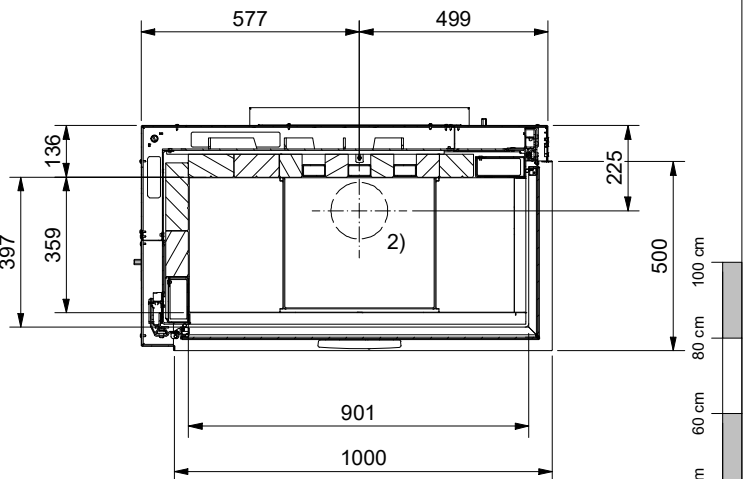

- 1) Ø 150 mm Konvektionsluft / Air convection / Aria di convezione / Convection air  
2) Ø 150 mm Verbrennungsluft / Air de combustion / Aria di combustione / Combustion air

Allgemeintoleranz / Tolerance générale / Tolleranza generale / Tolerance general ± 2 mm

Alle Masse in mm! Massänderungen vorbehalten / Dimensions en mm! Sous réserve de modifications / Tutte le misure indicate sono in mm! Mass change without notice

Typ **RII 50x100x50 Rechts Gen.1**

Massblatt  
Fiche de mesure  
Scheda tecnica  
Dimensional drawing