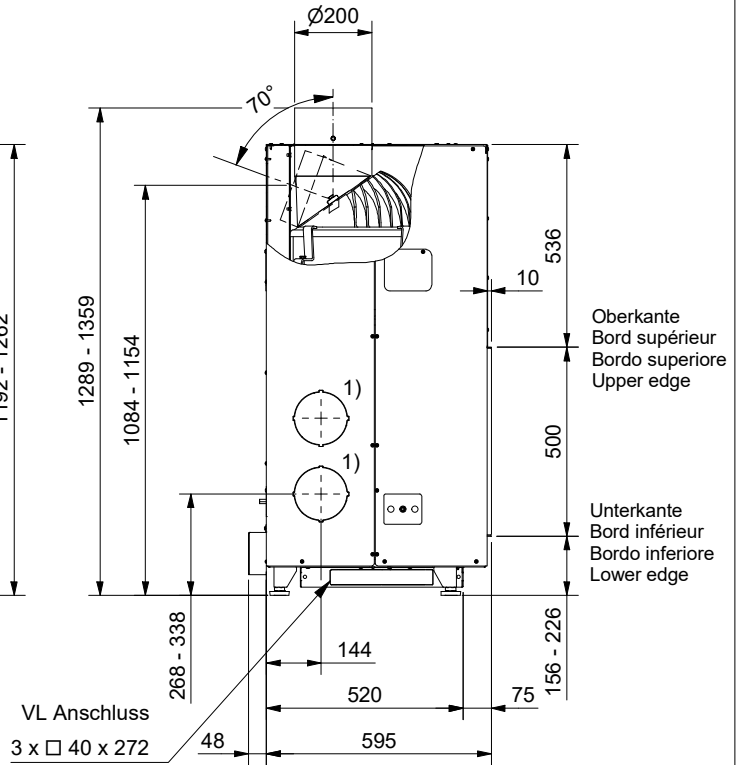

Seitenansicht / Vue de coté
Vista laterale / Side view