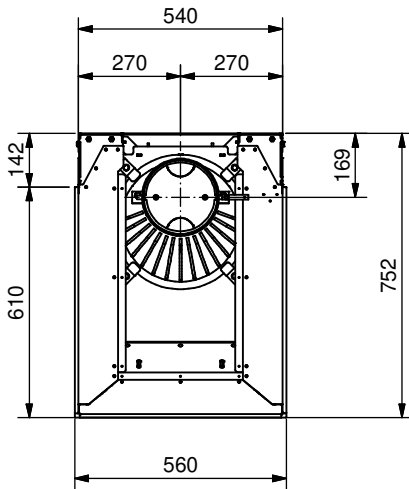

Frontansicht / Vue de face  
Vista frontale / Front view

Seitenansicht / Vue de coté  
Vista laterale / Side view

Aufsicht / Vue de haut  
Vista dall'alto / View above

Grundriss Feuerstelle / Coupe sur foyer  
Sezione al piano fuoco / Layout fireplace

2) Ø 150 mm Verbrennungsluft / Air de combustion / Aria di combustione / Combustion air

Allgemeintoleranz / Tolerance générale / Tolleranza generale / Tolerance general ± 2 mm

Detaillansichten durch Zoom-Funktion auf dem elektronischen pdf-Massblatt ersichtlich. Download unter [www.ruegg-cheminee.com](http://www.ruegg-cheminee.com).

Typ	<b>RIII 55x56x60 Gen.2</b>		Massblatt Fiche de mesure Schema tecnica Dimensional drawing	Massstab Echelle Scala Scale
Art. Nr.	11.40.2020-02094	Status	Freigegeben	1:20
	Rüegg Cheminée Schweiz AG Studbachstrasse 7 CH-8340 Hinwil	Tel. : +41 (0)44 938 58 58 <a href="http://www.ruegg-cheminee.com">www.ruegg-cheminee.com</a>	Projektionsmethode 	Zeichnungs Nr. <b>2021-01093</b>
				Revision -