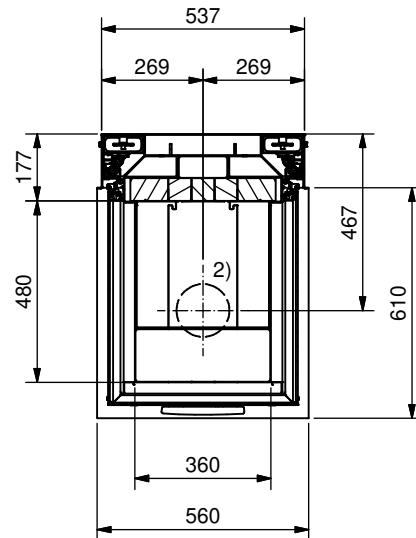

Frontansicht / Vue de face  
Vista frontale / Front view

Seitenansicht / Vue de coté  
Vista laterale / Side view

Aufsicht / Vue de haut  
Vista dall'alto / View above

Grundriss Feuerstelle / Coupe sur foyer  
Sezione al piano fuoco / Layout fireplace

2) Ø 150 mm Verbrennungsluft / Air de combustion / Aria di combustione / Combustion air

Allgemeintoleranz / Tolerance générale / Tolleranza generale / Tolerance general ± 2 mm

Detaillansichten durch Zoom-Funktion auf dem elektronischen pdf-Massblatt ersichtlich. Download unter [www.ruegg-cheminee.com](http://www.ruegg-cheminee.com).

Detailed views of zoom function on the electronic PDF datasheet apparent. Download at [www.ruegg-cheminee.com](http://www.ruegg-cheminee.com).

Alle Masse in mm! Massänderungen vorbehalten / Dimensions en mm! Sous réserve de modifications / Tutte le misure indicate sono in mm! Con riserva di modifica / All dimensions in mm! Mass change without notice

Typ	<b>RIII 55x56x60 Gen.2</b>		Massblatt Fiche de mesure Schema tecnica Dimensional drawing	Massstab Echelle Scala Scale
Art. Nr.	11.40.2020-02094	Status	Freigegeben	1:20
	Rüegg Cheminée Schweiz AG Studbachstrasse 7 CH-8340 Hinwil	Tel. : +41 (0)44 938 58 58 <a href="http://www.ruegg-cheminee.com">www.ruegg-cheminee.com</a>	Projektionsmethode 	Zeichnungs Nr. <b>2021-01093</b>
				Revision -