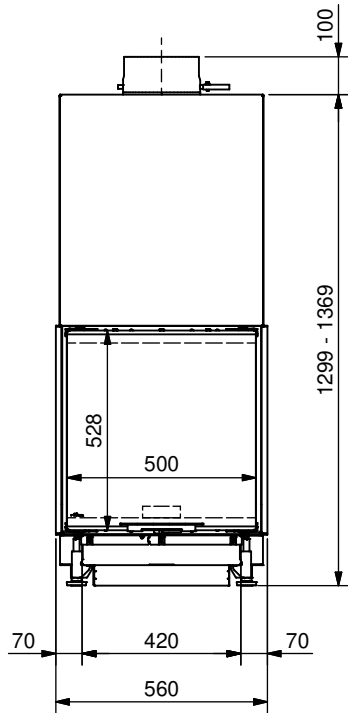

Frontansicht / Vue de face
Vista frontale / Front view