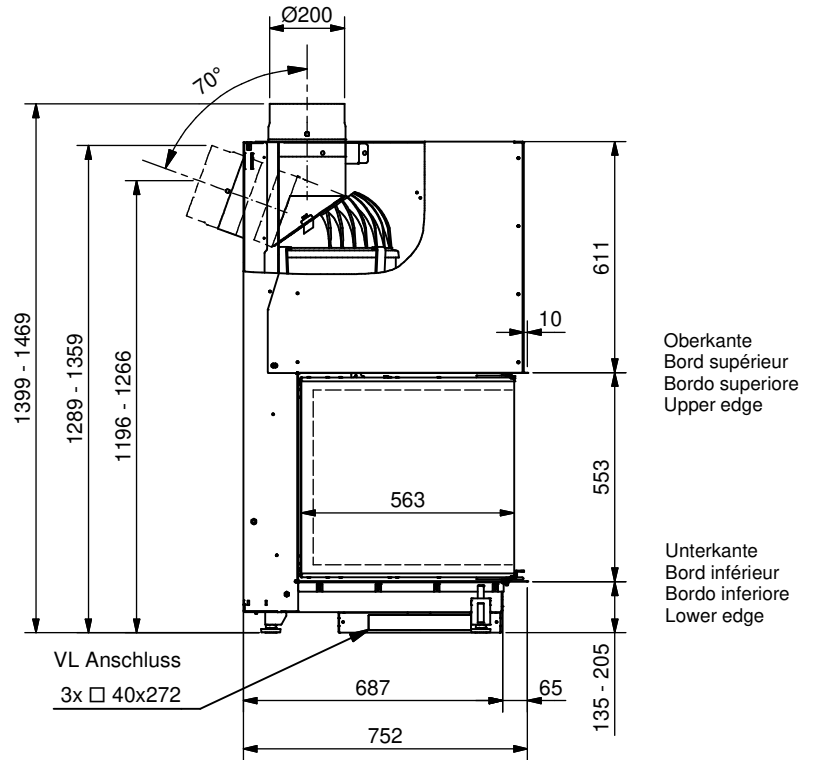

Frontansicht / Vue de face  
Vista frontale / Front view

Seitenansicht / Vue de coté  
Vista laterale / Side view

Aufsicht / Vue de haut  
Vista dall'alto / View above

Grundriss Feuerstelle / Coupe sur foyer  
Sezione al piano fuoco / Layout fireplace

2) Ø 150 mm Verbrennungsluft / Air de combustion / Aria di combustione / Combustion air

Allgemeintoleranz / Tolerance générale / Tolleranza generale / Tolerance general ± 2 mm

Detaillansichten durch Zoom-Funktion auf dem elektronischen pdf-Massblatt ersichtlich. Download unter [www.ruegg-cheminee.com](http://www.ruegg-cheminee.com).

La vue détaillée est visible par la fonction zoom sur la fiche de mesure pdf. Download voir sous voir sous [www.ruegg-cheminee.com](http://www.ruegg-cheminee.com).

La vista dettagliata è resa possibile tramite la funzione "Zoom" sulla scheda tecnica in pdf. Scaricabile dal sito [www.ruegg-camini.it](http://www.ruegg-camini.it).

Typ	<b>RIII 55x56x60 Gen.2</b>		Massblatt Fiche de mesure Schema tecnica Dimensional drawing	Massstab Echelle Scala Scale
Art. Nr.	11.40.2020-02094	Status	Freigegeben	1:20
	Rüegg Cheminée Schweiz AG Studbachstrasse 7 CH-8340 Hinwil	Tel. : +41 (0)44 938 58 58 <a href="http://www.ruegg-cheminee.com">www.ruegg-cheminee.com</a>	Projektionsmethode 	Zeichnungs Nr. <b>2021-01093</b>
				Revision -