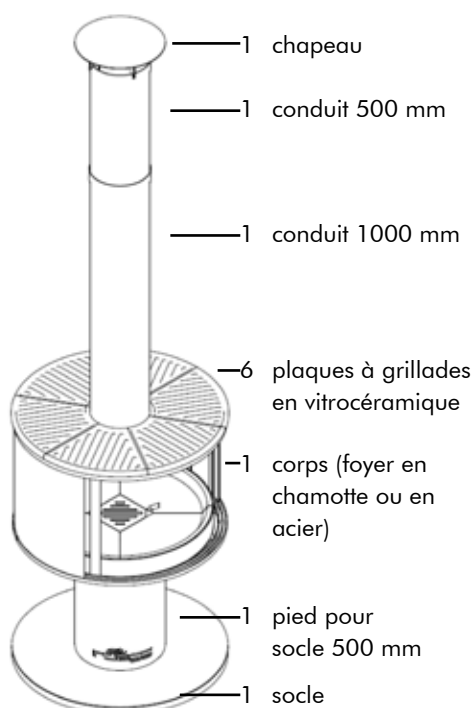

www.ruegg-cheminee.com

RÜEGG SURPRISE, LA QUALITÉ DE VIE À L'ÉTAT PUR

RÜEGG SURPRISE: DONNÉES TECHNIQUES

Dimensions

Configuration standard

Peint en noir ou en acier chromé/acier Corten

Poids total

- Avec foyer en chamotte: 130 kg
- Avec foyer en acier: 122 kg

Options disponibles

- Conduit de fumée supplémentaire 500 mm et 1000 mm
- Autres accessoires sur demande

6 plaques à grillades (Vitrocéramique)

Grille octogonale en acier chromé