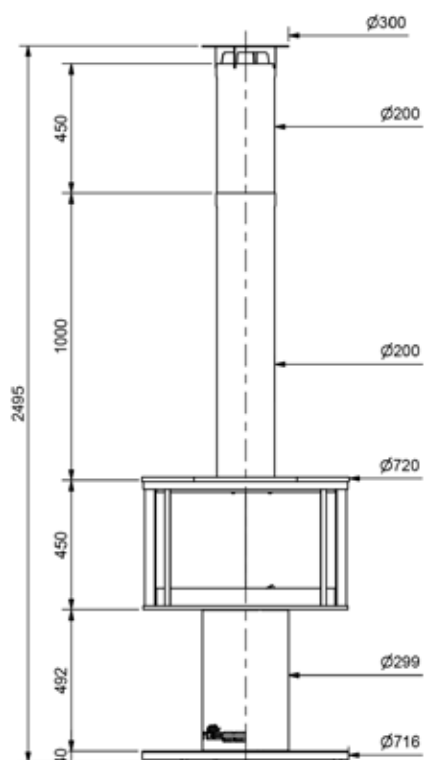

www.ruegg-cheminee.com

RÜEGG SURPRISE, LA QUALITÉ DE VIE À L'ÉTAT PUR

RÜEGG SURPRISE: DONNÉES TECHNIQUES

Dimensions

Configuration standard

Peint en noir ou en acier chromé/acier Corten

Poids total

- Avec foyer en chamotte: 130 kg
- Avec foyer en acier: 122 kg