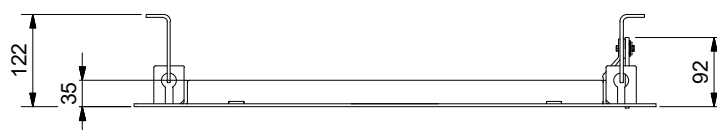

Tragrahmen / Cadre porteur Telaio portante / Bearer Frame

Standard, mit Rauchklappenbedienung
Art'nr. 12.75.2017-01441

Allgemeintoleranz / Tolerance générale / Tolleranza generale / Tolerance general ± 2 mm

Detailansichten durch Zoom-Funktion auf dem elektronischen pdf-Massblatt ersichtlich. Download unter www.ruegg-cheminee.com.
La vue détaillée est visible par la fonction zoom sur la fiche de mesure pdf. Download voir sous voir sous www.ruegg-cheminee.com.
La vista dettagliata é resa possibile tramite la funzione "Zoom" sulla scheda tecnica in pdf. Scaricabile dal sito www.ruegg-camini.it.
Detailed views of zoom function on the electronic PDF datasheet apparent. Download at www.ruegg-cheminee.com.

Typ RIII 45x56x60		Massblatt Fiche de mesure Scheda tecnica Dimensional drawing		Massstab Echelle Scala Scale 1:10
Art. Nr. 12.75.2017-01441	Status Freigegeben	Projektionsmethode 		Revision 1
 Rüegg Cheminée AG Schwänthenmos 4 CH-8126 Zumikon		Tel. : +41 (0)44 919 82 82 Fax. : +41 (0)44 919 82 90 www.ruegg-cheminee.com		Zeichnungs Nr. 2017-01468