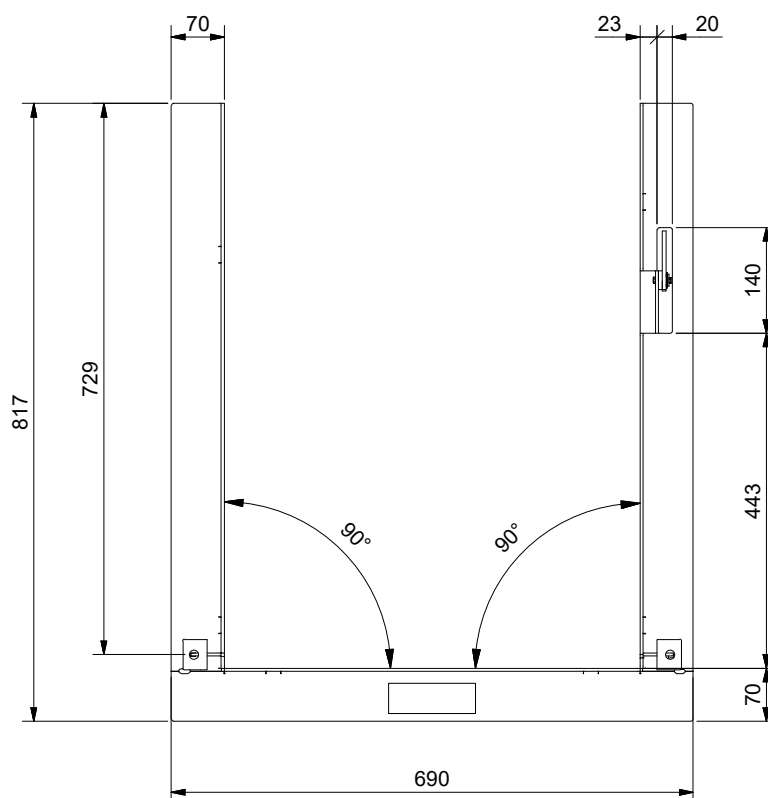

Tragrahmen / Cadre porteur Telaio portante / Bearer Frame

Standard, mit Rauchklappenbedienung
Art'nr. 12.75.2017-01441

Allgemeintoleranz / Tolerance générale / Tolleranza generale / Tolerance general ± 2 mm

Detailansichten durch Zoom-Funktion auf dem elektronischen pdf-Massblatt ersichtlich. Download unter www.ruegg-cheminee.com.
La vue détaillée est visible par la fonction zoom sur la fiche de mesure pdf. Download voir sous voir sous www.ruegg-cheminee.com.
La vista dettagliata é resa possibile tramite la funzione "Zoom" sulla scheda tecnica in pdf. Scaricabile dal sito www.ruegg-camini.it.
Detailed views of zoom function on the electronic PDF datasheet apparent. Download at www.ruegg-cheminee.com.

Alle Masse in mm! Massänderungen vorbehalten / Dimensions en mm! Sous réserve de modifications / Tutte le misure indicate sono in mm! Con riserva di modifica / All dimensions in mm! Mass change without notice

Typ RIII 45x56x60		Massblatt Fiche de mesure Scheda tecnica Dimensional drawing		Massstab Echelle Scala Scale 1:10
Art. Nr. 12.75.2017-01441	Status Freigegeben	Projektionsmethode 		Revision 1
 Rüegg Cheminée AG Schwänthenmos 4 CH-8126 Zumikon		Tel. : +41 (0)44 919 82 82 Fax. : +41 (0)44 919 82 90 www.ruegg-cheminee.com		Zeichnungs Nr. 2017-01468