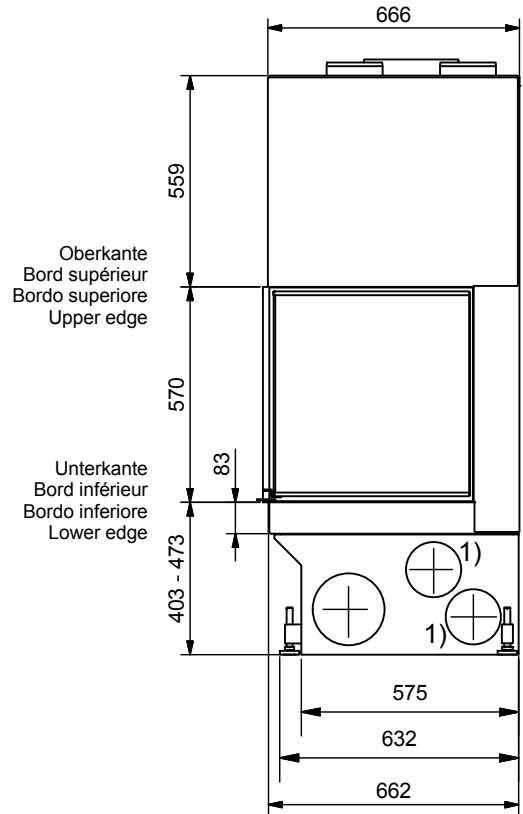

Tel. : +41 (0)44 919 82 82  
Fax. : +41 (0)44 919 82 90  
[www.ruegg-cheminee.com](http://www.ruegg-cheminee.com)

Projektionsmethode  
Zeichnungs Nr.

**2013-02089**

Revision

-

100 cm  
80 cm  
60 cm  
40 cm  
20 cm  
0

Frontansicht / Vue de face  
Vista frontale / Front view

Seitenansicht / Vue de coté  
Vista laterale / Side view

Seitenansicht  
Vue de coté  
Vista laterale  
Side view

Aufsicht / Vue de haut  
Vista dall'alto / View above