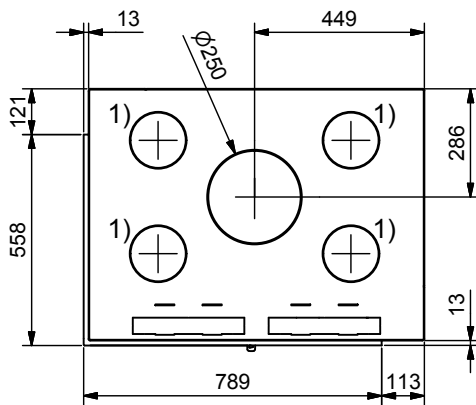

Frontansicht / Vue de face  
Vista frontale / Front view

Seitenansicht / Vue de coté  
Vista laterale / Side view

Aufsicht / Vue de haut  
Vista dall'alto / View above

Grundriss Feuerstelle / Coupe sur foyer  
Sezione al piano fuoco / Layout Fireplace

- 1) Ø 150 mm Konvektionsluft / Air convection / Aria di convezione / Convection air  
2) Ø 150 mm Verbrennungsluft / Air de combustion / Aria di combustione / Combustion air

Allgemeintoleranz / Tolerance générale / Tolleranza generale / Tolerance general ± 2 mm

Typ **720 S links Gen. 5 ECO**

Art. Nr. 11.06.00255

Status Freigegeben

Massblatt  
Fiche de mesure  
Schema tecnica  
Dimensional drawing

Masstab  
Echelle  
Scala  
Scale

1:20

**ruegg**  
SWITZERLAND

Rüegg Cheminée AG  
Schwättenmos 4  
CH-8126 Zumikon

Typ **720 S rechts Gen. 5 ECO**

Art. Nr. 11.06.00256

Status Freigegeben

Massblatt  
Fiche de mesure  
Scheda tecnica  
Dimensional drawing

Masstab  
Echelle  
Scala  
Scale

1:20

**ruegg**  
SWITZERLAND

Rüegg Cheminée AG  
Schwänthenmos 4  
CH-8126 Zumikon