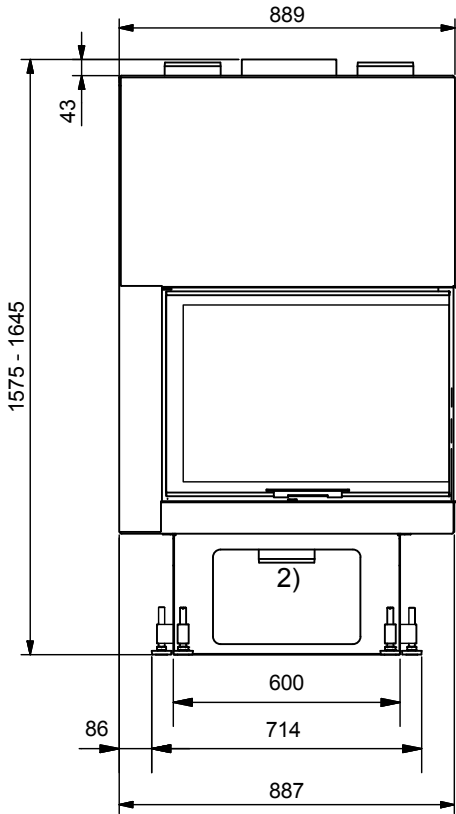

Seitenansicht
Vue de coté
Vista laterale
Side view

Aufsicht / Vue de haut
Vista dall'alto / View above

Frontansicht / Vue de face
Vista frontale / Front view