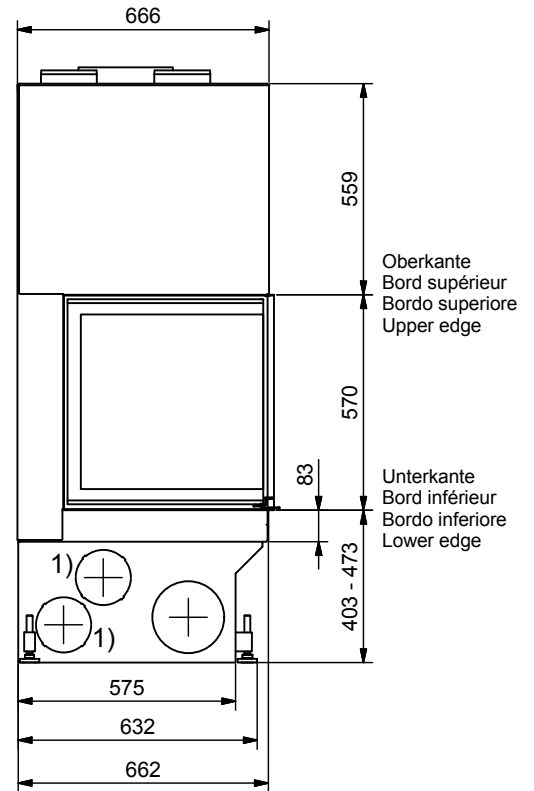

Frontansicht / Vue de face  
Vista frontale / Front view

Seitenansicht / Vue de coté  
Vista laterale / Side view

Aufsicht / Vue de haut  
Vista dall'alto / View above

Grundriss Feuerstelle / Coupe sur foyer  
Sezione al piano fuoco / Layout Fireplace

- 1) Ø 150 mm Konvektionsluft / Air convection / Aria di convezione / Convection air  
2) Ø 150 mm Verbrennungsluft / Air de combustion / Aria di combustione / Combustion air

Allgemeintoleranz / Tolerance générale / Tolleranza generale / Tolerance general ± 2 mm