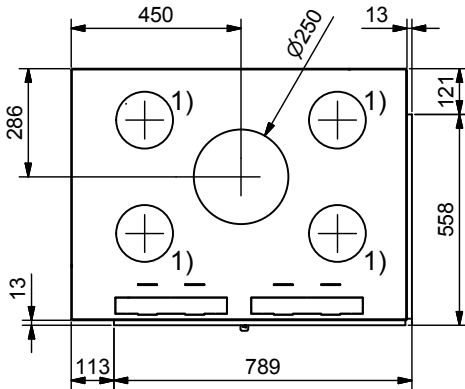

Tel. : +41 (0)44 919 82 82  
Fax. : +41 (0)44 919 82 90  
[www.ruegg-cheminee.com](http://www.ruegg-cheminee.com)

Projektionsmethode  
Zeichnungs Nr.

**2013-02089**

Revision

-

100 cm  
80 cm  
60 cm  
40 cm  
20 cm  
0

Frontansicht / Vue de face  
Vista frontale / Front view

Seitenansicht / Vue de coté  
Vista laterale / Side view

Seitenansicht  
Vue de coté  
Vista laterale  
Side view

Aufsicht / Vue de haut  
Vista dall'alto / View above

Grundriss Feuerstelle / Coupe sur foyer  
Sezione al piano fuoco / Layout Fireplace

- 1) Ø 150 mm Konvektionsluft / Air convection / Aria di convezione / Convection air  
2) Ø 150 mm Verbrennungsluft / Air de combustion / Aria di combustione / Combustion air

Typ **720 S rechts Gen. 5 ECO**

Art. Nr. 11.06.00256

Status Freigegeben

Massblatt  
Fiche de mesure  
Scheda tecnica  
Dimensional drawing

Masstab  
Echelle  
Scala  
Scale

1:20

**ruegg**  
SWITZERLAND

Rüegg Cheminée AG  
Schwänthenmos 4  
CH-8126 Zumikon