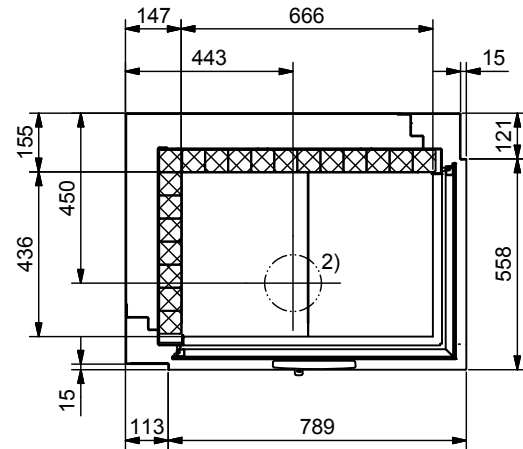

Grundriss Feuerstelle / Coupe sur foyer
Sezione al piano fuoco / Layout Fireplace

1) Ø 150 mm Konvektionsluft / Air convection / Aria di convezione / Convection air
  2) Ø 150 mm Verbrennungsluft / Air de combustion / Aria di combustione / Combustion air

Allgemeintoleranz / Tolerance générale / Tolleranza generale / Tolerance general ± 2 mm

Detaillansichten durch Zoom-Funktion auf dem elektronischen pdf-Massblatt ersichtlich. Download unter www.ruegg-cheminee.com.
La vue détaillée est visible par la fonction zoom sur la fiche de mesure pdf. Download voir sous voir sous www.ruegg-cheminee.com.
La vista dettagliata é resa possibile tramite la funzione "Zoom" sulla scheda tecnica in pdf. Scaricabile dal sito www.ruegg-camini.it.
Detailed views of zoom function on the electronic PDF datasheet apparent. Download at www.ruegg-cheminee.com.

Alle Masse in mm! Massänderungen vorbehalten / Dimensions en mm! Sous réserve de modifications / Tutte le misure indicate sono in mm! Con riserva di modifica / All dimensions in mm! Mass change without notice

Typ **720 S rechts Gen. 5 ECO**

Art. Nr. 11.06.00256

Status Freigegeben

Massblatt
Fiche de mesure
Scheda tecnica
Dimensional drawing

Masstab
Echelle
Scala
Scale

1:20

ruegg
SWITZERLAND

Rüegg Cheminée AG
Schwänthenmos 4
CH-8126 Zumikon

Tel. : +41 (0)44 919 82 82
Fax. : +41 (0)44 919 82 90
www.ruegg-cheminee.com

Projektionsmethode
Zeichnungs Nr.

2013-02086

Revision

-

100 cm
80 cm
60 cm
40 cm
20 cm
0