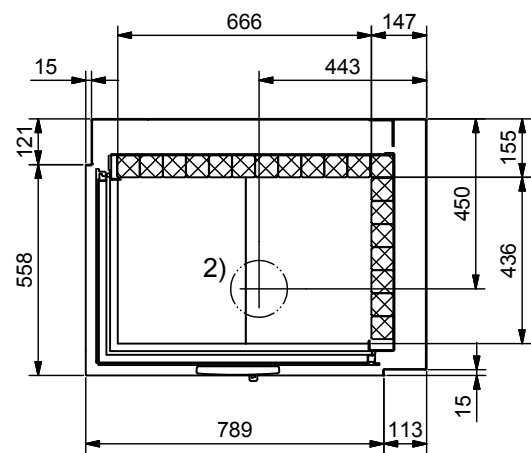

- 1) Ø 150 mm Konvektionsluft / Air convection / Aria di convezione / Convection air  
2) Ø 150 mm Verbrennungsluft / Air de combustion / Aria di combustione / Combustion air

Allgemeintoleranz / Tolerance générale / Tolleranza generale / Tolerance general ± 2 mm

Typ **720 S rechts Gen. 5 ECO**

Art. Nr. 11.06.00256

Status Freigegeben

Massblatt  
Fiche de mesure  
Scheda tecnica  
Dimensional drawing

Masstab  
Echelle  
Scala  
Scale

1:20

**ruegg**  
SWITZERLAND

Rüegg Cheminée AG  
Schwänthenmos 4  
CH-8126 Zumikon