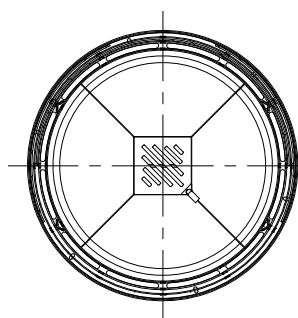

Frontansicht / Vue de face
Vista frontale / Front view

Aufsicht / Vue de haut
Vista dall'alto / View above

Grundriss Feuerstelle / Coupe sur foyer
Sezione al piano fuoco / Layout fireplace

100 cm
80 cm
60 cm
40 cm
20 cm
0

Allgemeintoleranz / Tolerance générale / Tolleranza generale / Tolerance general ± 2 mm

Detailansichten durch Zoom-Funktion auf dem elektronischen pdf-Massblatt ersichtlich. Download unter www.ruegg-cheminee.com.
La vue détaillée est visible par la fonction zoom sur la fiche de mesure pdf. Download voir sous voir sous www.ruegg-cheminee.com.
La vista dettagliata é resa possibile tramite la funzione "Zoom" sulla scheda tecnica in pdf. Scaricabile dal sito www.ruegg-camini.it.
Detailed views of zoom function on the electronic PDF datasheet apparent. Download at www.ruegg-cheminee.com.