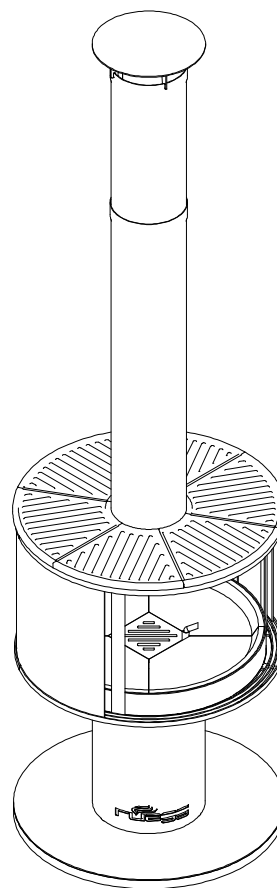

Frontansicht / Vue de face
Vista frontale / Front view

Aufsicht / Vue de haut
Vista dall'alto / View above

Grundriss Feuerstelle / Coupe sur foyer
Sezione al piano fuoco / Layout fireplace

100 cm
80 cm
60 cm
40 cm
20 cm
0

Allgemeintoleranz / Tolerance générale / Tolleranza generale / Tolerance general ± 2 mm

Detailansichten durch Zoom-Funktion auf dem elektronischen pdf-Massblatt ersichtlich. Download unter www.ruegg-cheminee.com.
La vue détaillée est visible par la fonction zoom sur la fiche de mesure pdf. Download voir sous voir sous www.ruegg-cheminee.com.
La vista dettagliata é resa possibile tramite la funzione "Zoom" sulla scheda tecnica in pdf. Scaricabile dal sito www.ruegg-camini.it.
Detailed views of zoom function on the electronic PDF datasheet apparent. Download at www.ruegg-cheminee.com.

Alle Masse in mm! Massänderungen vorbehalten / Dimensions en mm! Sous réserve de modifications / Tutte le misure indicate sono in mm! Con riserva di modifica / All dimensions in mm! Mass change without notice

Typ **Surprise**

Art. Nr.

Status **Freigegeben**

Massblatt
Fiche de mesure
Scheda tecnica
Dimensional drawing

Massstab
Echelle
Scala
Scale

1:20

ruegg
SWITZERLAND

Rüegg Cheminée Schweiz AG
Studbachstrasse 7
CH-8340 Zumikon