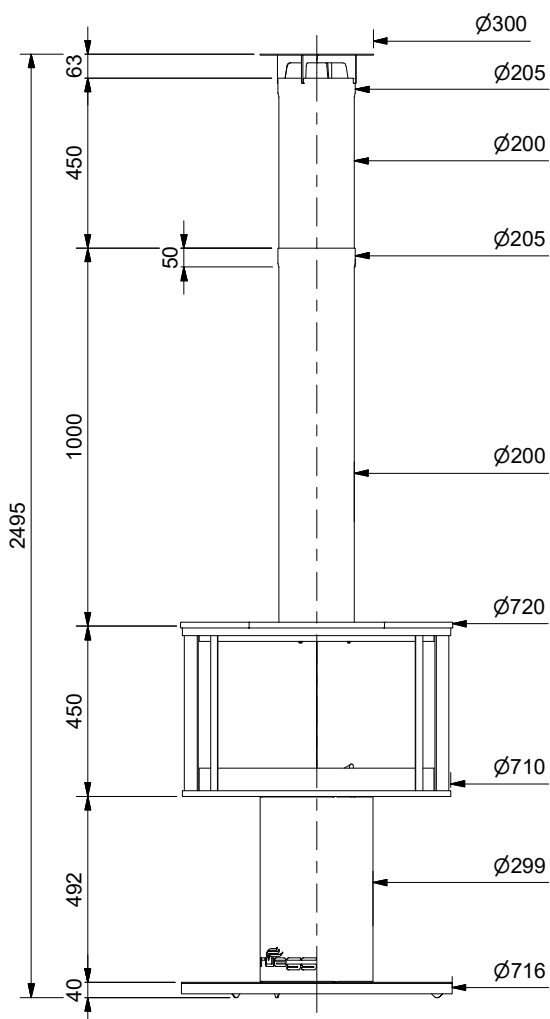

Frontansicht / Vue de face
Vista frontale / Front view

Aufsicht / Vue de haut
Vista dall'alto / View above

Grundriss Feuerstelle / Coupe sur foyer
Sezione al piano fuoco / Layout fireplace

100 cm
80 cm
60 cm
40 cm
20 cm
0

Allgemeintoleranz / Tolerance générale / Tolleranza generale / Tolerance general ± 2 mm

Detailansichten durch Zoom-Funktion auf dem elektronischen pdf-Massblatt ersichtlich. Download unter www.ruegg-cheminee.com.
La vue détaillée est visible par la fonction zoom sur la fiche de mesure pdf. Download voir sous voir sous www.ruegg-cheminee.com.
La vista dettagliata é resa possibile tramite la funzione "Zoom" sulla scheda tecnica in pdf. Scaricabile dal sito www.ruegg-camini.it.
Detailed views of zoom function on the electronic PDF datasheet apparent. Download at www.ruegg-cheminee.com.

Alle Masse in mm! Massänderungen vorbehalten / Dimensions en mm! Sous réserve de modifications / Tutte le misure indicate sono in mm! Con riserva di modifica / All dimensions in mm! Mass change without notice

Typ **Surprise**

Art. Nr.

Status **Freigegeben**

Massblatt
Fiche de mesure
Scheda tecnica
Dimensional drawing

Massstab
Echelle
Scala
Scale

1:20

ruegg
SWITZERLAND

Rüegg Cheminée Schweiz AG
Studbachstrasse 7
CH-8340 Zumikon