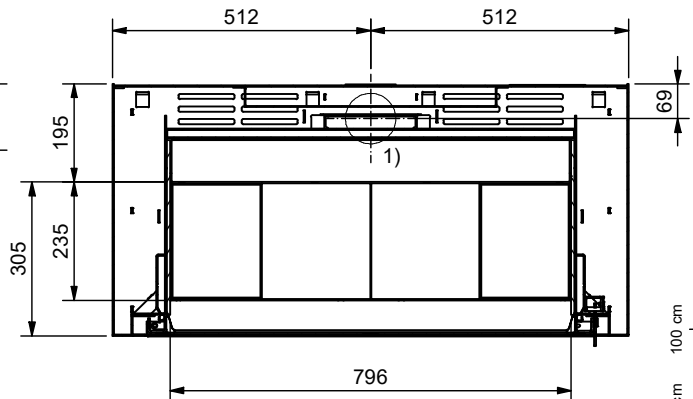

Frontansicht / Vue de face
Vista frontale / Front view

Seitenansicht / Vue de coté
Vista laterale / Side view

Aufsicht / Vue de haut
Vista dall'alto / View above

Grundriss Feuerstelle / Coupe sur foyer
Sezione al piano fuoco / Layout fireplace

1) Ø 100 mm Verbrennungsluft / Air de combustion / Aria di combustione / Combustion air

Allgemeintoleranz / Tolerance générale / Tolleranza generale / Tolerance general ± 2 mm

Detailansichten durch Zoom-Funktion auf dem elektronischen pdf-Massblatt ersichtlich. Download unter www.ruegg-cheminee.com.

Detailed views of zoom function on the electronic PDF datasheet apparent. Download at www.ruegg-cheminee.com.

Alle Masse in mm! Massänderungen vorbehalten / Dimensions en mm! Sous réserve de modifications / Tutte le misure indicate sono in mm! Con riserva di modifica / All dimensions in mm! Mass change without notice

Typ Aera urban three		Massblatt Fiche de mesure Schema tecnica Dimensional drawing		Massstab Echelle Scala Scale
Art. Nr.	Status Freigegeben	Zeichnungs Nr. 2025-02972		1 : 15
 Rüegg Cheminée Schweiz AG Studbachstrasse 7 CH-8340 Hinwil www.ruegg-cheminee.com		Projektionsmethode 	Revision 1	