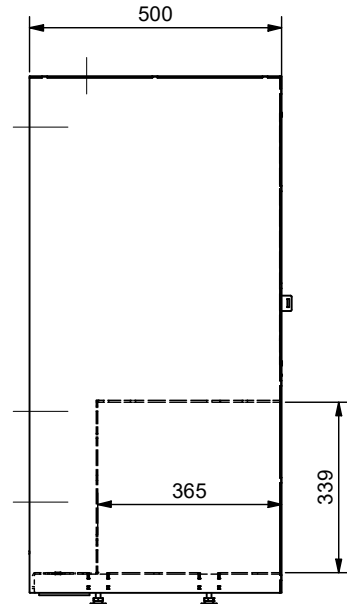

Frontansicht / Vue de face
Vista frontale / Front view

Seitenansicht / Vue de coté
Vista laterale / Side view

Aufsicht / Vue de haut
Vista dall'alto / View above

Grundriss Feuerstelle / Coupe sur foyer
Sezione al piano fuoco / Layout fireplace

1) Ø 100 mm Verbrennungsluft / Air de combustion / Aria di combustione / Combustion air

Allgemeintoleranz / Tolerance générale / Tolleranza generale / Tolerance general ± 2 mm

Detailansichten durch Zoom-Funktion auf dem elektronischen pdf-Massblatt ersichtlich. Download unter www.ruegg-cheminee.com.

Typ Aera urban three		Massblatt Fiche de mesure Schema tecnica Dimensional drawing		Massstab Echelle Scala Scale
Art. Nr.	Status Freigegeben	Zeichnungs Nr. 2025-02972		1 : 15
 Rüegg Cheminée Schweiz AG Studbachstrasse 7 CH-8340 Hinwil www.ruegg-cheminee.com		Projektionsmethode 	Revision 1	