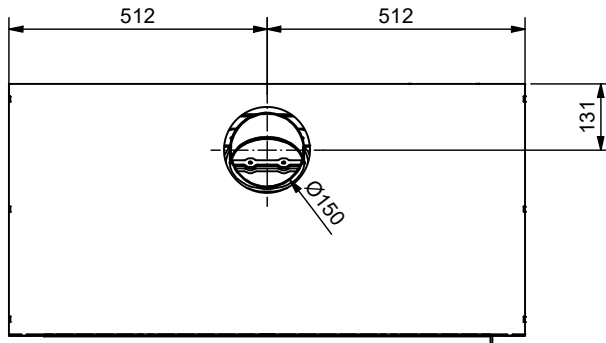

Aufsicht / Vue de haut
Vista dall'alto / View above