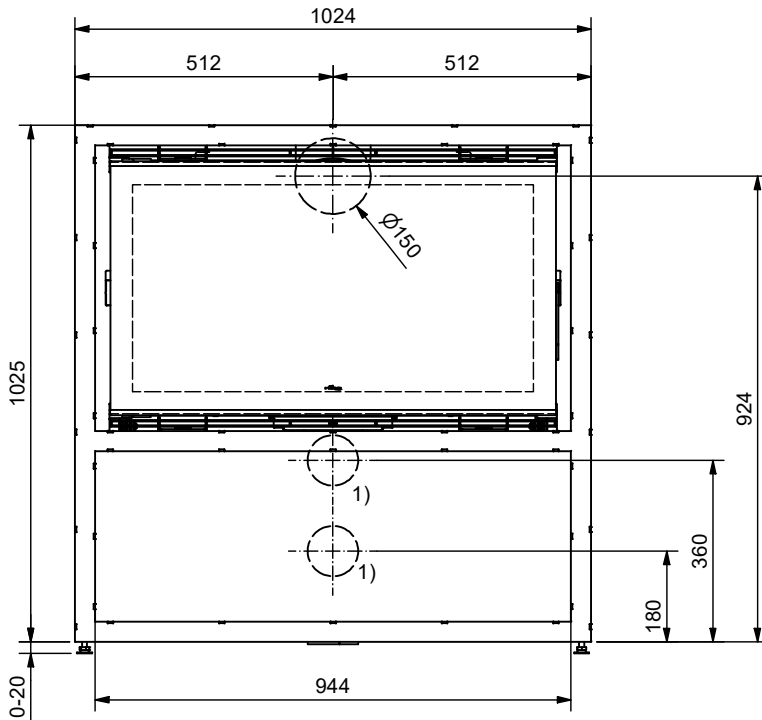

Frontansicht / Vue de face
Vista frontale / Front view

Seitenansicht / Vue de coté
Vista laterale / Side view

Aufsicht / Vue de haut
Vista dall'alto / View above

Grundriss Feuerstelle / Coupe sur foyer
Sezione al piano fuoco / Layout fireplace

1) Ø 100 mm Verbrennungsluft / Air de combustion / Aria di combustione / Combustion air

Allgemeintoleranz / Tolerance générale / Tolleranza generale / Tolerance general ± 2 mm

Detailansichten durch Zoom-Funktion auf dem elektronischen pdf-Massblatt ersichtlich. Download unter www.ruegg-cheminee.com.

La vue détaillée est visible par la fonction zoom sur la fiche de mesure pdf. Download voir sous voir sous www.ruegg-cheminee.com.

La vista dettagliata é resa possibile tramite la funzione "Zoom" sulla scheda tecnica in pdf. Scaricabile dal sito www.ruegg-camini.it.

Typ Aera urban three		Massblatt Fiche de mesure Schema tecnica Dimensional drawing		Massstab Echelle Scala Scale
Art. Nr.	Status Freigegeben	Zeichnungs Nr. 2025-02972		1 : 15
 Rüegg Cheminée Schweiz AG Studbachstrasse 7 CH-8340 Hinwil www.ruegg-cheminee.com		Projektionsmethode 	Revision 1	