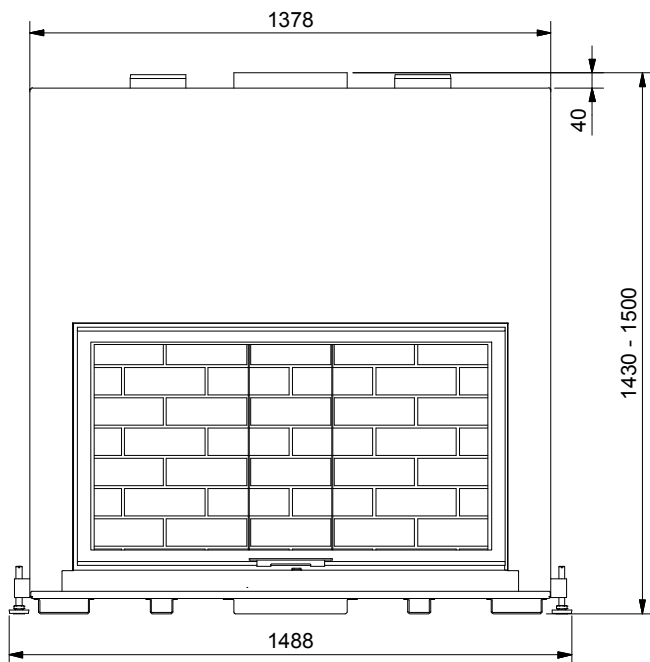

Frontansicht / Vue de face
Vista frontale / Front view