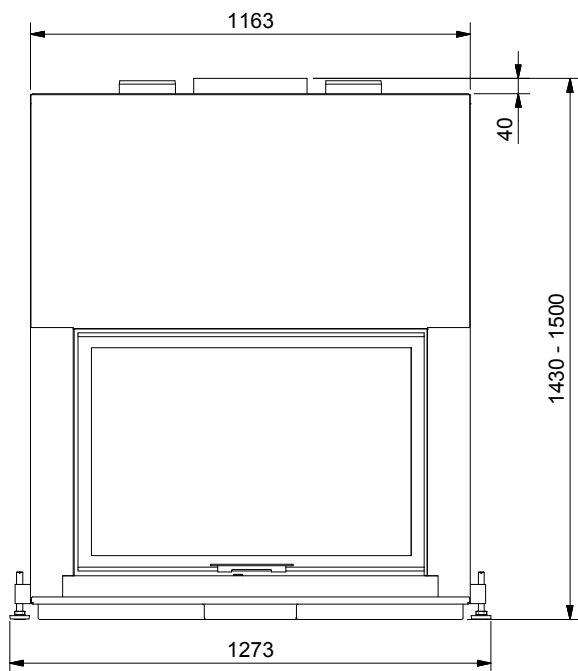

Tel. : +41 (0)44 919 82 82
Fax. : +41 (0)44 919 82 90
www.ruegg-cheminee.com

Zeichnungs Nr.

2010-03737

Revision

-

Frontansicht / Vue de face
Vista frontale / Front view

Seitenansicht / Vue de coté
Vista laterale / Side view

Alle Masse in mm! Massänderungen vorbehalten / Dimensions en mm! Sous réserve de modifications / Tutte le misure indicate sono in mm! Mass change without notice

100 cm
80 cm
60 cm
40 cm
20 cm
0

Typ	Saphir Tunnel S Gen. 5		Massblatt Fiche de mesure Schema tecnica Dimensional drawing	Massstab Echelle Scala Scale
Art. Nr.	11.08.00361	Status	Freigegeben	1:20
	Rüegg Cheminée AG Schwäntemos 4 CH-8126 Zumikon	Tel. : +41 (0)44 919 82 82 Fax. : +41 (0)44 919 82 90 www.ruegg-cheminee.com	Projektionsmethode 	Zeichnungs Nr. 2010-03404
				Revision -