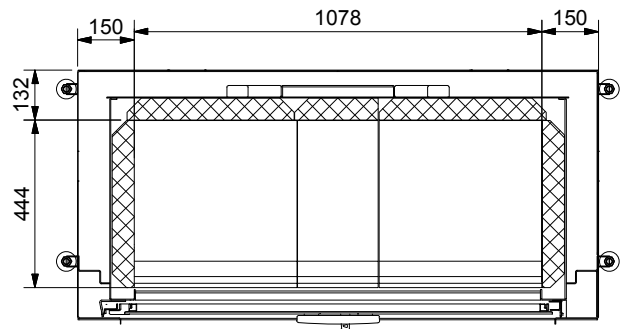

Grundriss Feuerstelle / Coupe sur foyer
Sezione al piano fuoco / Layout Fireplace