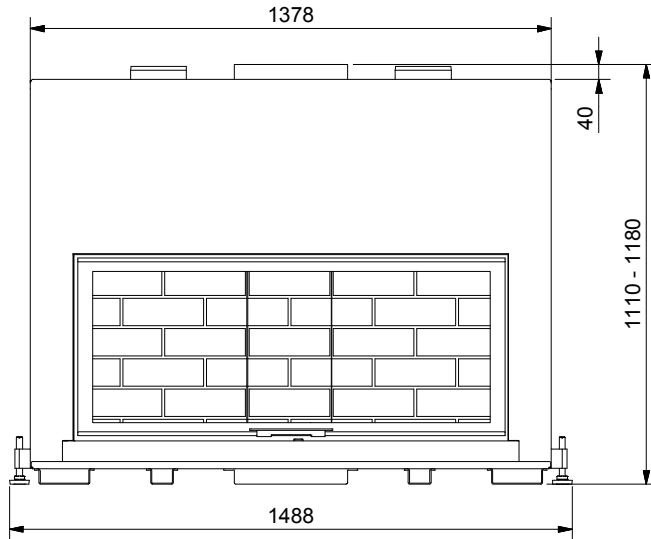

Tel. : +41 (0)44 919 82 82
Fax. : +41 (0)44 919 82 90
www.ruegg-cheminee.com

Projektionsmethode

Zeichnungs Nr.

2010-03524

Revision

-

Frontansicht / Vue de face
Vista frontale / Front view

Seitenansicht / Vue de coté
Vista laterale / Side view