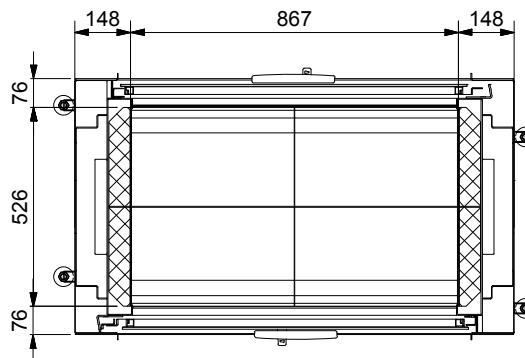

Tel. : +41 (0)44 919 82 82
Fax. : +41 (0)44 919 82 90
www.ruegg-cheminee.com

Zeichnungs Nr.

2010-03737

Revision

-

Frontansicht / Vue de face
Vista frontale / Front view

Seitenansicht / Vue de coté
Vista laterale / Side view

Aufsicht / Vue de haut
Vista dall'alto / View above

Grundriss Feuerstelle / Coupe sur foyer
Sezione al piano fuoco / Layout Fireplace

- 1) Ø 150 mm Konvektionsluft / Air convection / Aria di convezione / Convection air
2) Ø 150 mm Verbrennungsluft / Air de combustion / Aria di combustione / Combustion air

Alle Masse in mm! Massänderungen vorbehalten / Dimensions en mm! Sous réserve de modifications / Tutte le misure indicate sono in mm! Mass change without notice

100 cm
80 cm
60 cm
40 cm
20 cm
0

Typ	Saphir Tunnel S Gen. 5		Massblatt Fiche de mesure Schema tecnica Dimensional drawing	Massstab Echelle Scala Scale
Art. Nr.	11.08.00361	Status	Freigegeben	1:20
	Rüegg Cheminée AG Schwäntemos 4 CH-8126 Zumikon	Tel. : +41 (0)44 919 82 82 Fax. : +41 (0)44 919 82 90 www.ruegg-cheminee.com	Projektionsmethode 	Zeichnungs Nr. 2010-03404
				Revision -