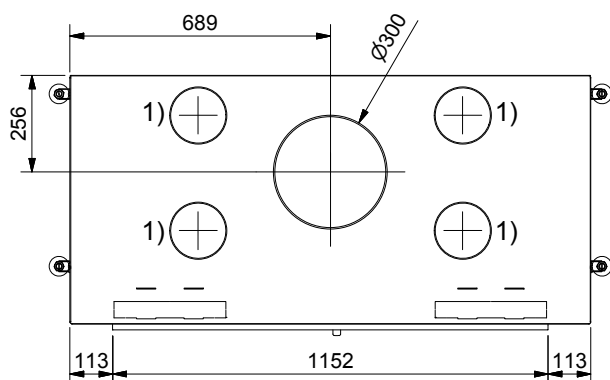

Frontansicht / Vue de face
Vista frontale / Front view

Seitenansicht / Vue de coté
Vista laterale / Side view

Oberkante
Bord supérieur
Bordo superiore
Upper edge

Aufsicht / Vue de haut
Vista dall'alto / View above

Grundriss Feuerstelle / Coupe sur foyer
Sezione al piano fuoco / Layout fireplace

Ansicht A / Vue A
Vista A / View A

100 cm
80 cm
60 cm
40 cm
20 cm
0

1) Ø 150 mm Konvektionsluft / Air convection / Aria di convezione / Convection air
2) Ø 150 mm Verbrennungsluft / Air de combustion / Aria di combustione / Combustion air

Alle Masse in mm! Massänderungen vorbehalten / Dimensions en mm! Sous réserve de modifications / Tutte le misure indicate sono in mm! Mass change without notice

100 cm
80 cm
60 cm
40 cm
20 cm
0

Typ	Saphir Tunnel S Gen. 5		Massblatt Fiche de mesure Schema tecnica Dimensional drawing	Massstab Echelle Scala Scale
Art. Nr.	11.08.00361	Status	Freigegeben	1:20
	Rüegg Cheminée AG Schwäntemos 4 CH-8126 Zumikon	Tel. : +41 (0)44 919 82 82 Fax. : +41 (0)44 919 82 90 www.ruegg-cheminee.com	Projektionsmethode 	Zeichnungs Nr. 2010-03404
				Revision -