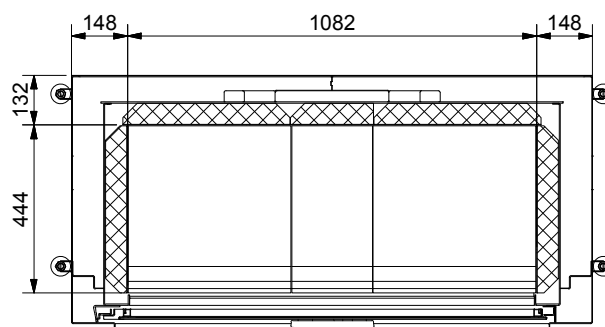

Grundriss Feuerstelle / Coupe sur foyer
Sezione al piano fuoco / Layout fireplace

Ansicht A / Vue A
Vista A / View A

100 cm
80 cm
60 cm
40 cm
20 cm
0

1) Ø 150 mm Konvektionsluft / Air convection / Aria di convezione / Convection air
2) Ø 150 mm Verbrennungsluft / Air de combustion / Aria di combustione / Combustion air