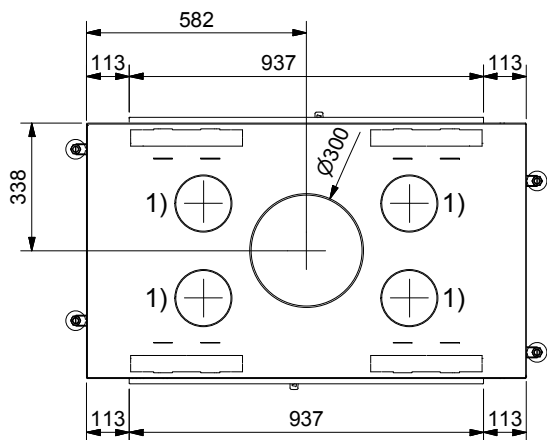

Tel. : +41 (0)44 919 82 82
Fax. : +41 (0)44 919 82 90
www.ruegg-cheminee.com

Zeichnungs Nr.

2010-03737

Revision

-

Frontansicht / Vue de face
Vista frontale / Front view

Seitenansicht / Vue de coté
Vista laterale / Side view

Aufsicht / Vue de haut
Vista dall'alto / View above

Grundriss Feuerstelle / Coupe sur foyer
Sezione al piano fuoco / Layout Fireplace

- 1) Ø 150 mm Konvektionsluft / Air convection / Aria di convezione / Convection air
2) Ø 150 mm Verbrennungsluft / Air de combustion / Aria di combustione / Combustion air

Alle Masse in mm! Massänderungen vorbehalten / Dimensions en mm! Sous réserve de modifications / Tutte le misure indicate sono in mm! Mass change without notice

100 cm
80 cm
60 cm
40 cm
20 cm
0

Typ	Saphir Tunnel S Gen. 5		Massblatt Fiche de mesure Schema tecnica Dimensional drawing	Massstab Echelle Scala Scale
Art. Nr.	11.08.00361	Status	Freigegeben	1:20
	Rüegg Cheminée AG Schwäntemos 4 CH-8126 Zumikon	Tel. : +41 (0)44 919 82 82 Fax. : +41 (0)44 919 82 90 www.ruegg-cheminee.com	Projektionsmethode 	Zeichnungs Nr. 2010-03404
				Revision -