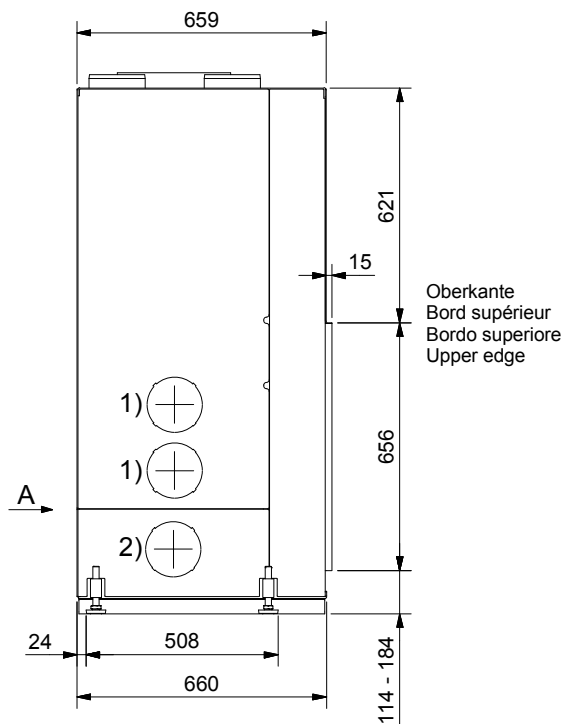

Frontansicht / Vue de face
Vista frontale / Front view

Seitenansicht / Vue de coté
Vista laterale / Side view

Oberkante
Bord supérieur
Bordo superiore
Upper edge

Aufsicht / Vue de haut
Vista dall'alto / View above

Grundriss Feuerstelle / Coupe sur foyer
Sezione al piano fuoco / Layout fireplace

Ansicht A / Vue A
Vista A / View A

100 cm
80 cm
60 cm
40 cm
20 cm
0

1) Ø 150 mm Konvektionsluft / Air convection / Aria di convezione / Convection air
2) Ø 150 mm Verbrennungsluft / Air de combustion / Aria di combustione / Combustion air