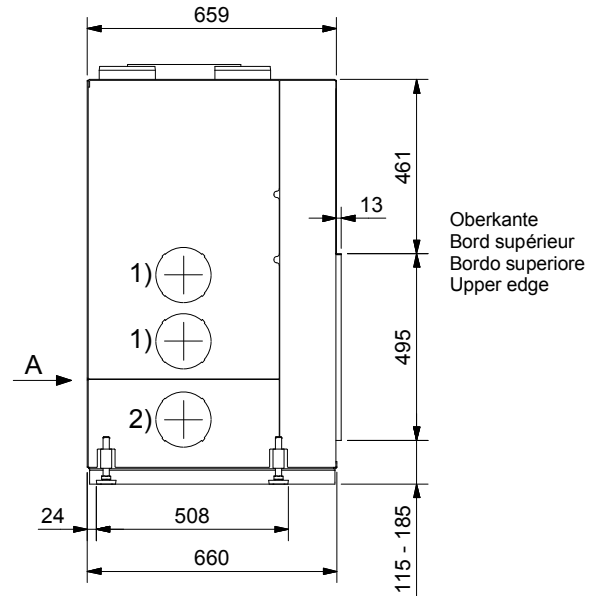

Tel. : +41 (0)44 919 82 82
Fax. : +41 (0)44 919 82 90
www.ruegg-cheminee.com

Projektionsmethode

Zeichnungs Nr.

2010-03524

Revision

-

Frontansicht / Vue de face
Vista frontale / Front view

Seitenansicht / Vue de coté
Vista laterale / Side view