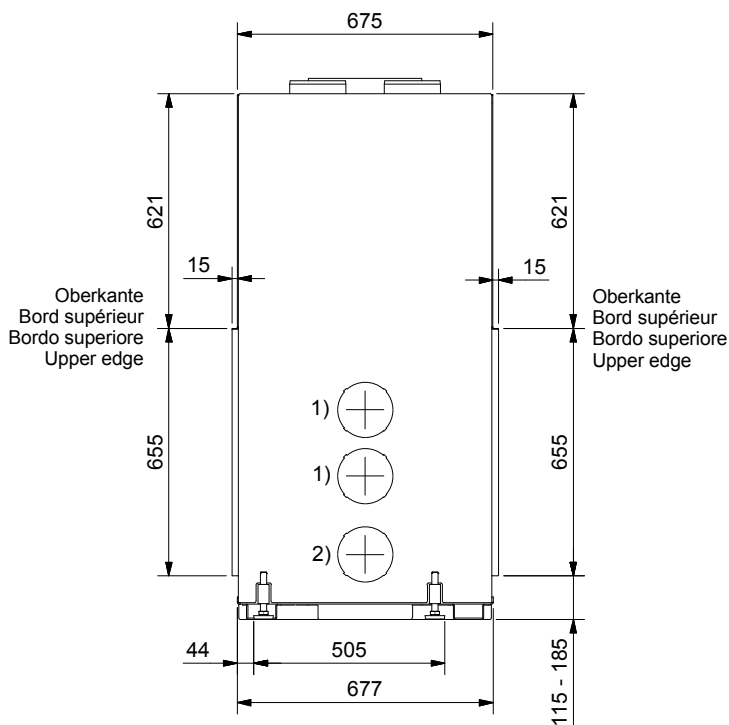

Tel. : +41 (0)44 919 82 82
Fax. : +41 (0)44 919 82 90
www.ruegg-cheminee.com

Zeichnungs Nr.

2010-03737

Revision

-

Frontansicht / Vue de face
Vista frontale / Front view

Seitenansicht / Vue de coté
Vista laterale / Side view

Aufsicht / Vue de haut
Vista dall'alto / View above

Grundriss Feuerstelle / Coupe sur foyer
Sezione al piano fuoco / Layout Fireplace

- 1) Ø 150 mm Konvektionsluft / Air convection / Aria di convezione / Convection air
2) Ø 150 mm Verbrennungsluft / Air de combustion / Aria di combustione / Combustion air

Alle Masse in mm! Massänderungen vorbehalten / Dimensions en mm! Sous réserve de modifications / Tutte le misure indicate sono in mm! Mass change without notice

100 cm
80 cm
60 cm
40 cm
20 cm
0

Typ	Saphir Tunnel S Gen. 5		Massblatt Fiche de mesure Schema tecnica Dimensional drawing	Massstab Echelle Scala Scale
Art. Nr.	11.08.00361	Status	Freigegeben	1:20
	Rüegg Cheminée AG Schwäntemos 4 CH-8126 Zumikon	Tel. : +41 (0)44 919 82 82 Fax. : +41 (0)44 919 82 90 www.ruegg-cheminee.com	Projektionsmethode 	Zeichnungs Nr. 2010-03404
				Revision -