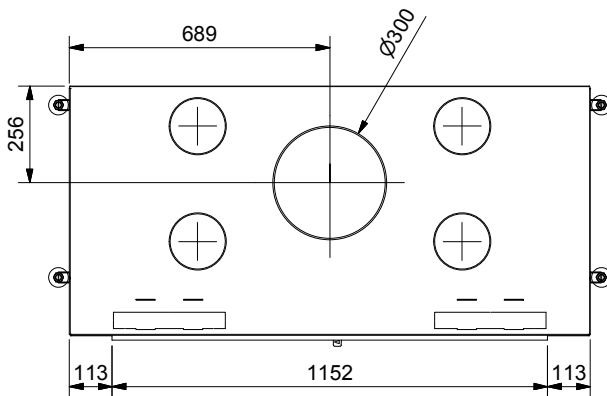

Aufsicht / Vue de haut
Vista dall'alto / View above