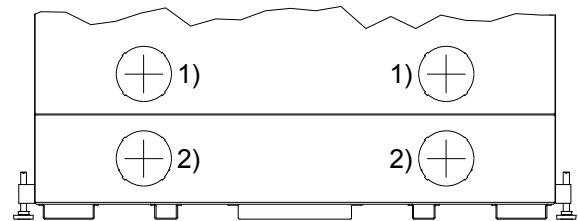

Ansicht A / Vue A
Vista A / View A

1) $\varnothing$ 150 mm Konvektionsluft / Air convection / Aria di convezione / Convection air
  2) $\varnothing$ 150 mm Verbrennungsluft / Air de combustion / Aria di combustione / Combustion air

Allgemeintoleranz / Tolerance générale / Tolleranza generale / Tolerance general ± 2 mm

Detailansichten durch Zoom-Funktion auf dem elektronischen pdf-Massblatt ersichtlich. Download unter www.ruegg-cheminee.com.
La vue détaillée est visible par la fonction zoom sur la fiche de mesure pdf. Download voir sous voir sous www.ruegg-cheminee.com.
La vista dettagliata é resa possibile tramite la funzione "Zoom" sulla scheda tecnica in pdf. Scaricabile dal sito www.ruegg-camini.it.
Detailed views of zoom function on the electronic PDF datasheet apparent. Download at www.ruegg-cheminee.com.

Alle Masse in mm! Massänderungen vorbehalten / Dimensions en mm! Sous réserve de modifications / Tutte le misure indicate sono in mm! Con riserva di modifica / All dimensions in mm! Mass change without notice

Typ **Saphir Giant 500 S Gen. 2**

Art. Nr. 11.08.00356

Status Freigegeben

Massblatt
Fiche de mesure
Scheda tecnica
Dimensional drawing

Massstab
Echelle
Scala
Scale

1:20

ruegg
SWITZERLAND

Rüegg Cheminée AG
Schwänthenmos 4
CH-8126 Zumikon

Tel. : +41 (0)44 919 82 82
Fax. : +41 (0)44 919 82 90
www.ruegg-cheminee.com

Zeichnungs Nr.

2010-03737

Revision

-