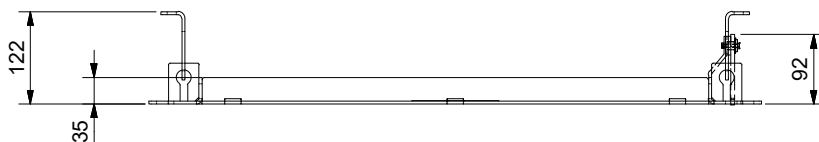

Tragrahmen / Cadre porteur Telaio portante / Bearer Frame

Standard, mit Rauchklappenbedienung
Art'nr. 12.70.2018-01234

Allgemeintoleranz / Tolerance générale / Tolleranza generale / Tolerance general ± 2 mm

Detailansichten durch Zoom-Funktion auf dem elektronischen pdf-Massblatt ersichtlich. Download unter www.ruegg-cheminee.com.
La vue détaillée est visible par la fonction zoom sur la fiche de mesure pdf. Download voir sous voir sous www.ruegg-cheminee.com.
La vista dettagliata é resa possibile tramite la funzione "Zoom" sulla scheda tecnica in pdf. Scaricabile dal sito www.ruegg-camini.it.
Detailed views of zoom function on the electronic PDF datasheet apparent. Download at www.ruegg-cheminee.com.