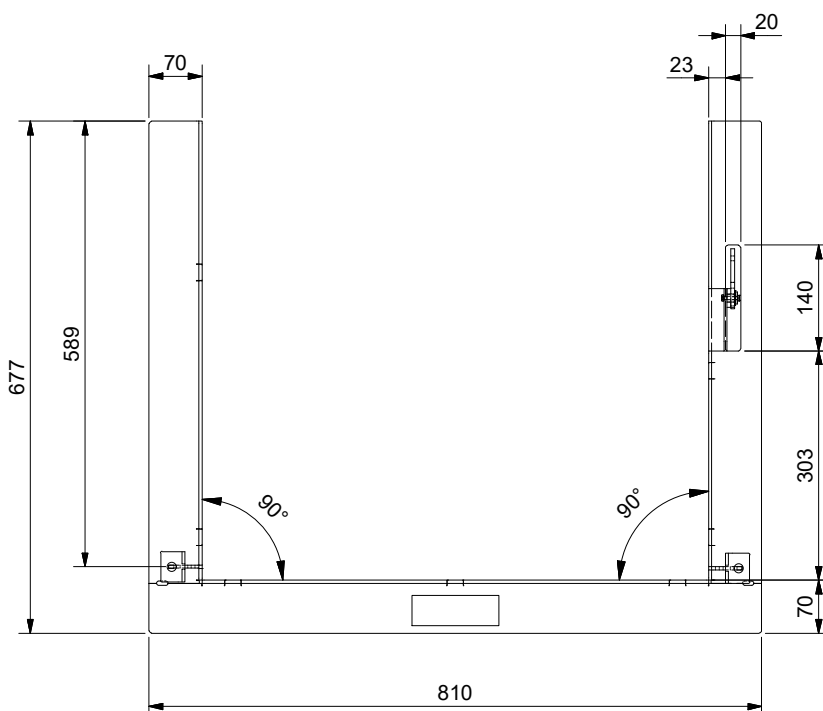

Tragrahmen / Cadre porteur Telaio portante / Bearer Frame

Standard, mit Rauchklappenbedienung
Art'nr. 12.70.2018-01234

Allgemeintoleranz / Tolerance générale / Tolleranza generale / Tolerance general ± 2 mm

Detailansichten durch Zoom-Funktion auf dem elektronischen pdf-Massblatt ersichtlich. Download unter www.ruegg-cheminee.com.
La vue détaillée est visible par la fonction zoom sur la fiche de mesure pdf. Download voir sous voir sous www.ruegg-cheminee.com.
La vista dettagliata é resa possibile tramite la funzione "Zoom" sulla scheda tecnica in pdf. Scaricabile dal sito www.ruegg-camini.it.
Detailed views of zoom function on the electronic PDF datasheet apparent. Download at www.ruegg-cheminee.com.

Alle Masse in mm! Massänderungen vorbehalten / Dimensions en mm! Sous réserve de modifications / Tutte le misure indicate sono in mm! Con riserva di modifica / All dimensions in mm! Mass change without notice

Typ	RIII 45x68x46 Gen.1		Projektionsmethode	Zeichnungs Nr.	Massstab Echelle Scala Scale
Art. Nr.	12.70.2018-01234	Status	Freigegeben	2018-01340	1:10
		Rüegg Cheminée AG Schwäntemos 4 CH-8126 Zumikon Tel. : +41 (0)44 919 82 82 Fax. : +41 (0)44 919 82 90 www.ruegg-cheminee.com			Revision