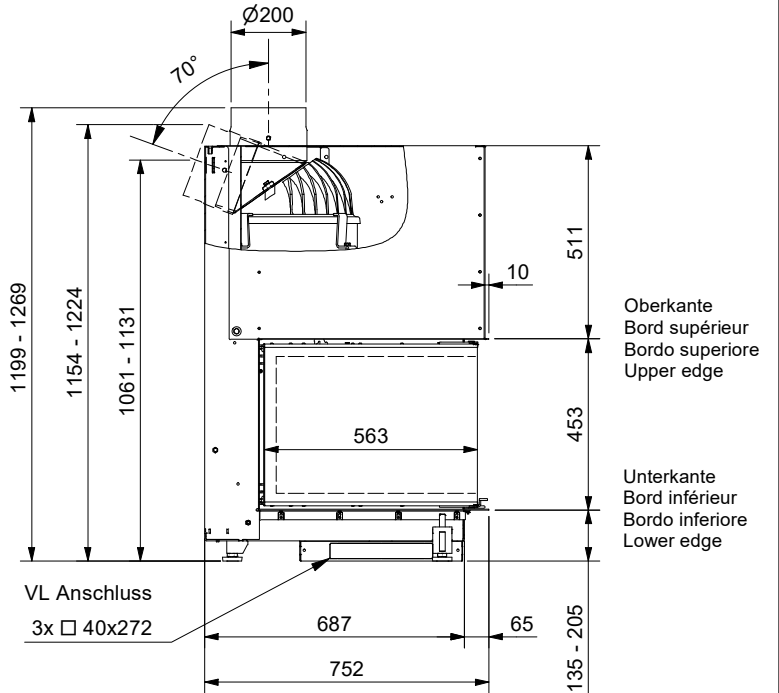

Frontansicht / Vue de face
Vista frontale / Front view

Seitenansicht / Vue de coté
Vista laterale / Side view

Aufsicht / Vue de haut
Vista dall'alto / View above

Grundriss Feuerstelle / Coupe sur foyer
Sezione al piano fuoco / Layout fireplace

2) Ø 150 mm Verbrennungsluft / Air de combustion / Aria di combustione / Combustion air

Allgemeintoleranz / Tolerance générale / Tolleranza generale / Tolerance general ± 2 mm

Detailansichten durch Zoom-Funktion auf dem elektronischen pdf-Massblatt ersichtlich. Download unter www.ruegg-cheminee.com.

Typ **RIII 45x56x60 Gen.2**

Art. Nr. 11.40.2020-01928

Status Freigegeben

Massblatt
Fiche de mesure
Scheda tecnica
Dimensional drawing

Masstab
Echelle
Scala
Scale

1:20

ruegg
SWITZERLAND

Rüegg Cheminée Schweiz AG
Studbachstrasse 7
CH-8340 Hinwil