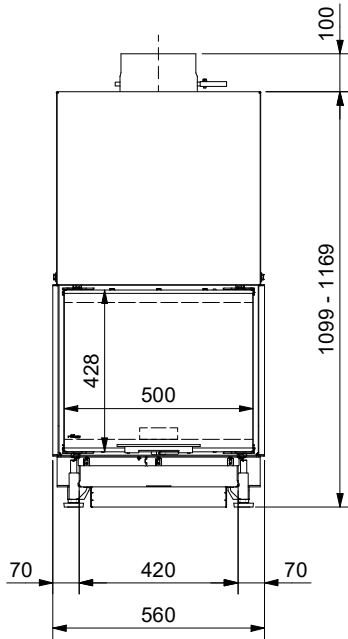

Frontansicht / Vue de face
Vista frontale / Front view