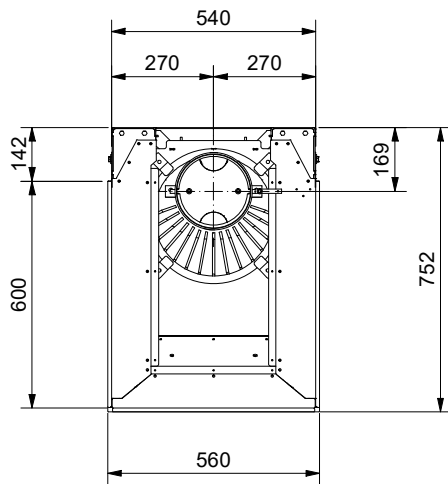

Frontansicht / Vue de face
Vista frontale / Front view

Seitenansicht / Vue de coté
Vista laterale / Side view

Aufsicht / Vue de haut
Vista dall'alto / View above

Grundriss Feuerstelle / Coupe sur foyer
Sezione al piano fuoco / Layout fireplace

2) Ø 150 mm Verbrennungsluft / Air de combustion / Aria di combustione / Combustion air

Allgemeintoleranz / Tolerance générale / Tolleranza generale / Tolerance general ± 2 mm

Detailansichten durch Zoom-Funktion auf dem elektronischen pdf-Massblatt ersichtlich. Download unter www.ruegg-cheminee.com.

Typ **RIII 45x56x60 Gen.2**

Art. Nr. 11.40.2020-01928

Status Freigegeben

Massblatt
Fiche de mesure
Scheda tecnica
Dimensional drawing

Masstab
Echelle
Scala
Scale

1:20

ruegg
SWITZERLAND

Rüegg Cheminée Schweiz AG
Studbachstrasse 7
CH-8340 Hinwil