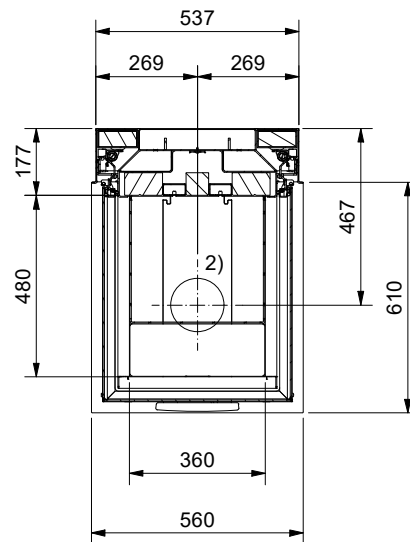

2) Ø 150 mm Verbrennungsluft / Air de combustion / Aria di combustione / Combustion air

Allgemeintoleranz / Tolerance générale / Tolleranza generale / Tolerance general ± 2 mm

Detailansichten durch Zoom-Funktion auf dem elektronischen pdf-Massblatt ersichtlich. Download unter www.ruegg-cheminee.com.

Detailed views of zoom function on the electronic PDF datasheet apparent. Download at www.ruegg-cheminee.com.

Alle Masse in mm! Massänderungen vorbehalten / Dimensions en mm! Sous réserve de modifications / Tutte le misure indicate sono in mm! Con riserva di modifica / All dimensions in mm! Mass change without notice

Typ **RIII 45x56x60 Gen.2**

Art. Nr. 11.40.2020-01928

Status Freigegeben

Massblatt
Fiche de mesure
Scheda tecnica
Dimensional drawing

Masstab
Echelle
Scala
Scale

1:20

ruegg
SWITZERLAND

Rüegg Cheminée Schweiz AG
Studbachstrasse 7
CH-8340 Hinwil