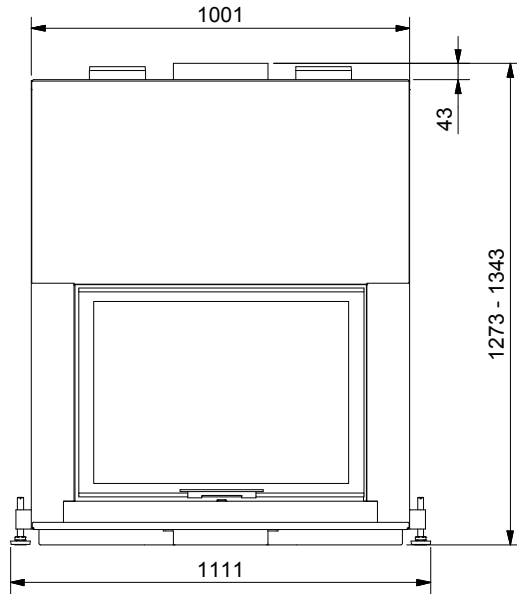

Zeichnungs Nr.

2011-02558

Revision

-

Frontansicht / Vue de face
Vista frontale / Front view

Seitenansicht / Vue de coté
Vista laterale / Side view

Aufsicht / Vue de haut
Vista dall'alto / View above

Grundriss Feuerstelle / Coupe sur foyer
Sezione al piano fuoco / Layout Fireplace