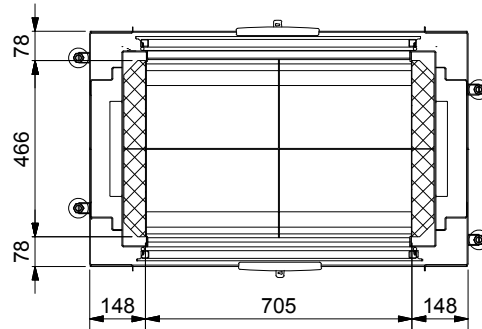

Grundriss Feuerstelle / Coupe sur foyer
Sezione al piano fuoco / Layout Fireplace

1) Ø 150 mm Konvektionsluft / Air convection / Aria di convezione / Convection air
  2) Ø 150 mm Verbrennungsluft / Air de combustion / Aria di combustione / Combustion air

Allgemeintoleranz / Tolerance générale / Tolleranza generale / Tolerance general ± 2 mm

Detailansichten durch Zoom-Funktion auf dem elektronischen pdf-Massblatt ersichtlich. Download unter www.ruegg-cheminee.com.
La vue détaillée est visible par la fonction zoom sur la fiche de mesure pdf. Download voir sous voir sous www.ruegg-cheminee.com.
La vista dettagliata é resa possibile tramite la funzione "Zoom" sulla scheda tecnica in pdf. Scaricabile dal sito www.ruegg-camini.it.
Detailed views of zoom function on the electronic PDF datasheet apparent. Download at www.ruegg-cheminee.com.

Alle Masse in mm! Massänderungen vorbehalten / Dimensions en mm! Sous réserve de modifications / Tutte le misure indicate sono in mm! Con riserva di modifica / All dimensions in mm! Mass change without notice

Typ	Jade Tunnel S Gen. 3		Massblatt Fiche de mesure Scheda tecnica Dimensional drawing	Masstab Echelle Scala Scale
Art. Nr.	11.08.00236	Status	Freigegeben	1:20
	Rüegg Cheminée AG Schwäntemos 4 CH-8126 Zumikon	Tel. : +41 (0)44 919 82 82 Fax. : +41 (0)44 919 82 90 www.ruegg-cheminee.com	Projektionsmethode 	Zeichnungs Nr. 2010-03128
				Revision -