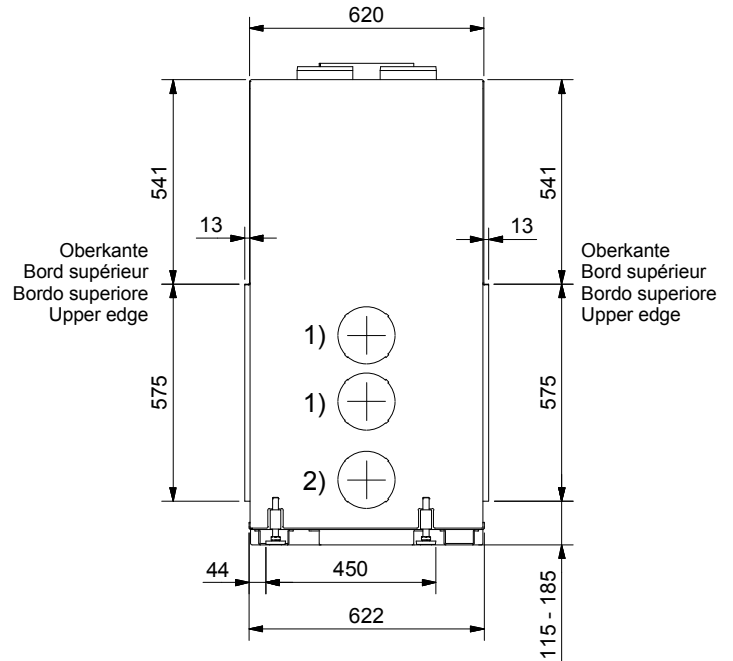

Zeichnungs Nr.

2011-02558

Revision

-

Frontansicht / Vue de face
Vista frontale / Front view

Seitenansicht / Vue de coté
Vista laterale / Side view

Aufsicht / Vue de haut
Vista dall'alto / View above

Grundriss Feuerstelle / Coupe sur foyer
Sezione al piano fuoco / Layout Fireplace