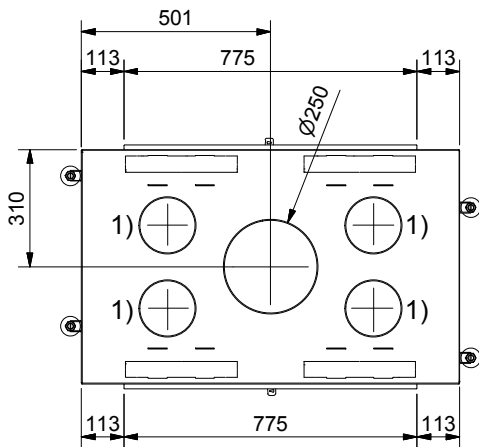

Tel. : +41 (0)44 919 82 82
Fax. : +41 (0)44 919 82 90
www.ruegg-cheminee.com

Projektionsmethode

Zeichnungs Nr.

2010-03128

Revision

-

Frontansicht / Vue de face
Vista frontale / Front view

Seitenansicht / Vue de coté
Vista laterale / Side view

Aufsicht / Vue de haut
Vista dall'alto / View above

Grundriss Feuerstelle / Coupe sur foyer
Sezione al piano fuoco / Layout Fireplace

- 1) Ø 150 mm Konvektionsluft / Air convection / Aria di convezione / Convection air
2) Ø 150 mm Verbrennungsluft / Air de combustion / Aria di combustione / Combustion air