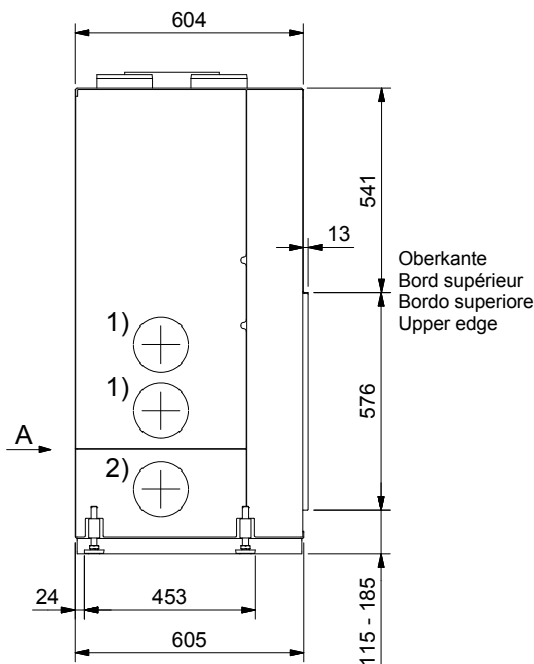

Seitenansicht / Vue de coté
Vista laterale / Side view