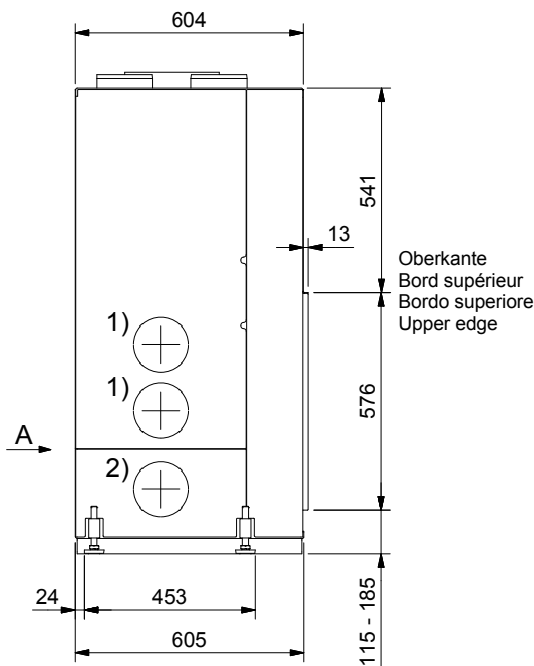

Seitenansicht / Vue de coté
Vista laterale / Side view