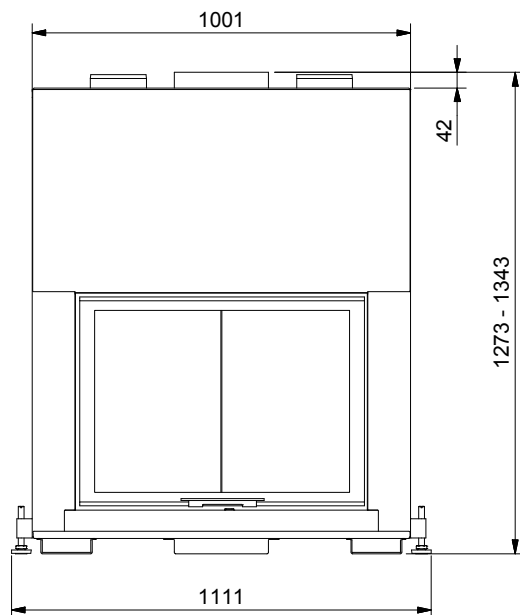

Frontansicht / Vue de face
Vista frontale / Front view