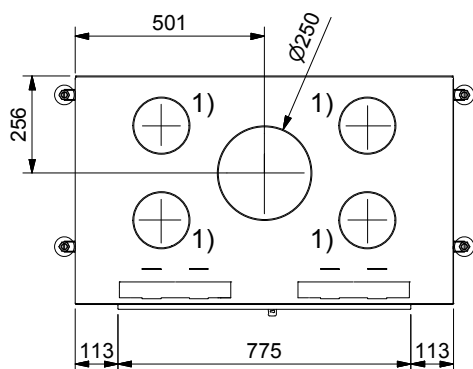

Aufsicht / Vue de haut
Vista dall'alto / View above