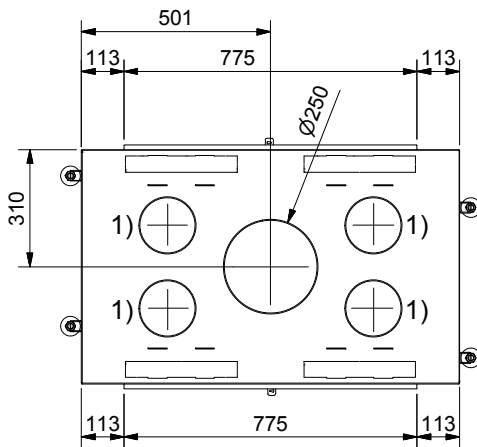

Zeichnungs Nr.

2011-02558

Revision

-

Frontansicht / Vue de face
Vista frontale / Front view

Seitenansicht / Vue de coté
Vista laterale / Side view

Aufsicht / Vue de haut
Vista dall'alto / View above

Grundriss Feuerstelle / Coupe sur foyer
Sezione al piano fuoco / Layout Fireplace