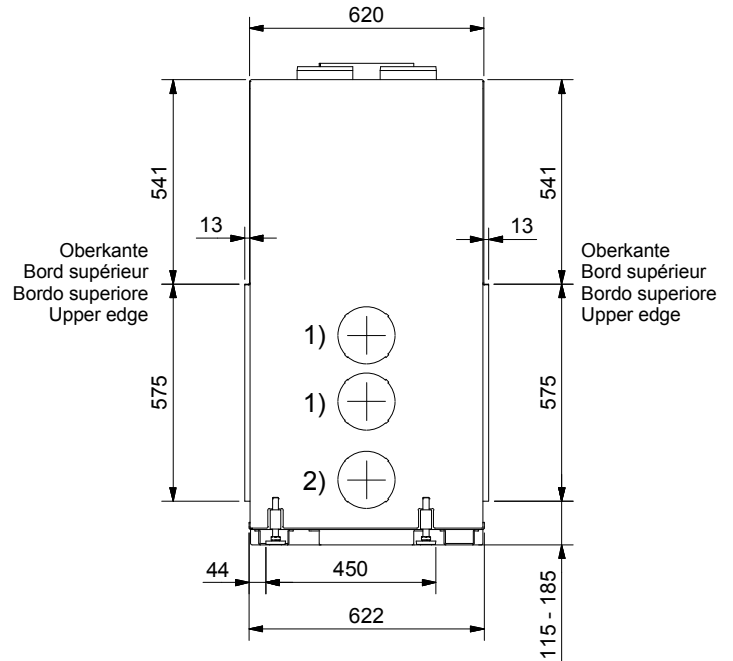

Tel. : +41 (0)44 919 82 82
Fax. : +41 (0)44 919 82 90
www.ruegg-cheminee.com

Projektionsmethode

Zeichnungs Nr.

2010-03128

Revision

-

Frontansicht / Vue de face
Vista frontale / Front view

Seitenansicht / Vue de coté
Vista laterale / Side view

Aufsicht / Vue de haut
Vista dall'alto / View above

Grundriss Feuerstelle / Coupe sur foyer
Sezione al piano fuoco / Layout Fireplace

- 1) Ø 150 mm Konvektionsluft / Air convection / Aria di convezione / Convection air
2) Ø 150 mm Verbrennungsluft / Air de combustion / Aria di combustione / Combustion air