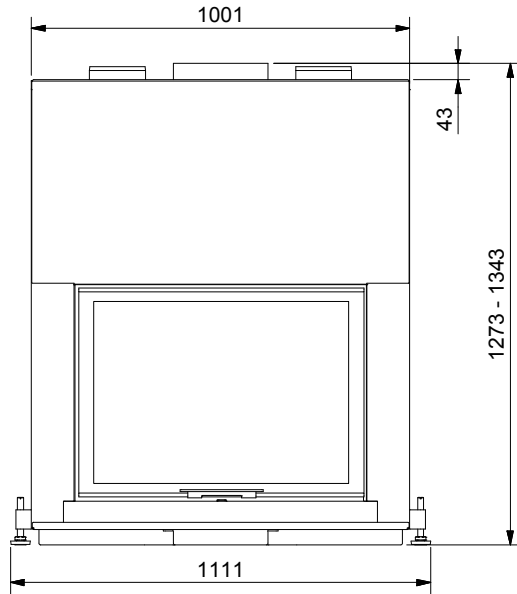

Tel. : +41 (0)44 919 82 82
Fax. : +41 (0)44 919 82 90
www.ruegg-cheminee.com

Projektionsmethode

Zeichnungs Nr.

2010-03128

Revision

-

Frontansicht / Vue de face
Vista frontale / Front view

Seitenansicht / Vue de coté
Vista laterale / Side view