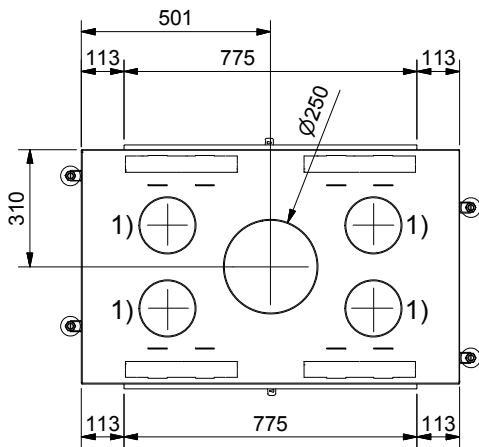

Frontansicht / Vue de face
Vista frontale / Front view

Seitenansicht / Vue de coté
Vista laterale / Side view

Aufsicht / Vue de haut
Vista dall'alto / View above

Grundriss Feuerstelle / Coupe sur foyer
Sezione al piano fuoco / Layout Fireplace

- 1) Ø 150 mm Konvektionsluft / Air convection / Aria di convezione / Convection air
2) Ø 150 mm Verbrennungsluft / Air de combustion / Aria di combustione / Combustion air

Allgemeintoleranz / Tolerance générale / Tolleranza generale / Tolerance general ± 2 mm

Detailansichten durch Zoom-Funktion auf dem elektronischen pdf-Massblatt ersichtlich. Download unter www.ruegg-cheminee.com.
La vue détaillée est visible par la fonction zoom sur la fiche de mesure pdf. Download voir sous voir sous www.ruegg-cheminee.com.
La vista dettagliata é resa possibile tramite la funzione "Zoom" sulla scheda tecnica in pdf. Scaricabile dal sito www.ruegg-camini.it.
Detailed views of zoom function on the electronic PDF datasheet apparent. Download at www.ruegg-cheminee.com.

Alle Masse in mm! Massänderungen vorbehalten / Dimensions en mm! Sous réserve de modifications / Tutte le misure indicate sono in mm! Mass change without notice

Typ **Jade Tunnel S Gen. 3**

Art. Nr. 11.08.00236