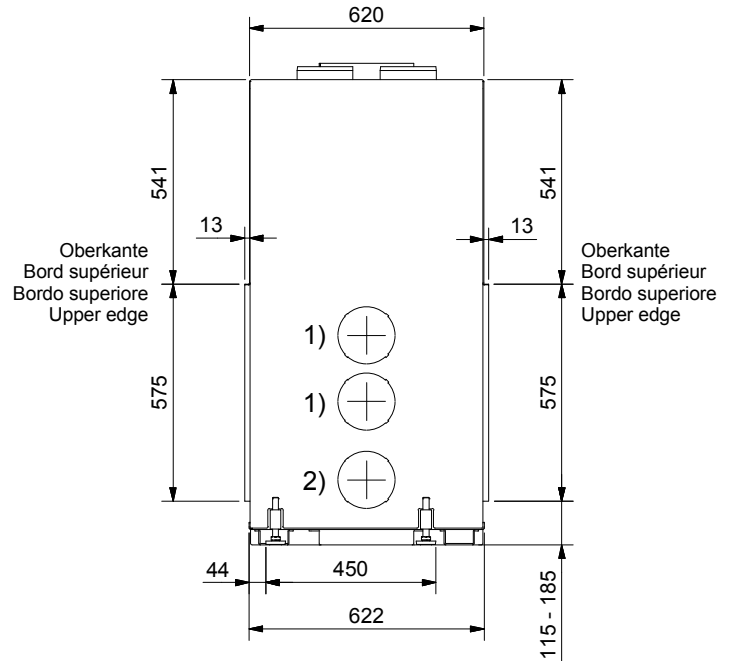

Frontansicht / Vue de face
Vista frontale / Front view

Seitenansicht / Vue de coté
Vista laterale / Side view

Aufsicht / Vue de haut
Vista dall'alto / View above

Grundriss Feuerstelle / Coupe sur foyer
Sezione al piano fuoco / Layout Fireplace

- 1) Ø 150 mm Konvektionsluft / Air convection / Aria di convezione / Convection air
2) Ø 150 mm Verbrennungsluft / Air de combustion / Aria di combustione / Combustion air

Allgemeintoleranz / Tolerance générale / Tolleranza generale / Tolerance general ± 2 mm

Alle Masse in mm! Massänderungen vorbehalten / Dimensions en mm! Sous réserve de modifications / Tutte le misure indicate sono in mm! Mass change without notice

Typ **Jade Tunnel S Gen. 3**

Art. Nr. 11.08.00236

Projektionsmethode

Zeichnungs Nr.

2010-03128

Revision

-