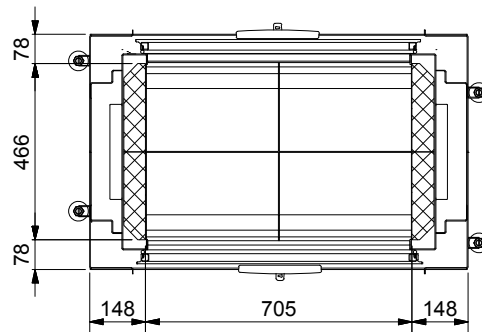

- 1) Ø 150 mm Konvektionsluft / Air convection / Aria di convezione / Convection air
2) Ø 150 mm Verbrennungsluft / Air de combustion / Aria di combustione / Combustion air

Allgemeintoleranz / Tolerance générale / Tolleranza generale / Tolerance general ± 2 mm

Alle Masse in mm! Massänderungen vorbehalten / Dimensions en mm! Sous réserve de modifications / Tutte le misure indicate sono in mm! Mass change without notice

Typ **Jade Tunnel S Gen. 3**

Art. Nr. 11.08.00236