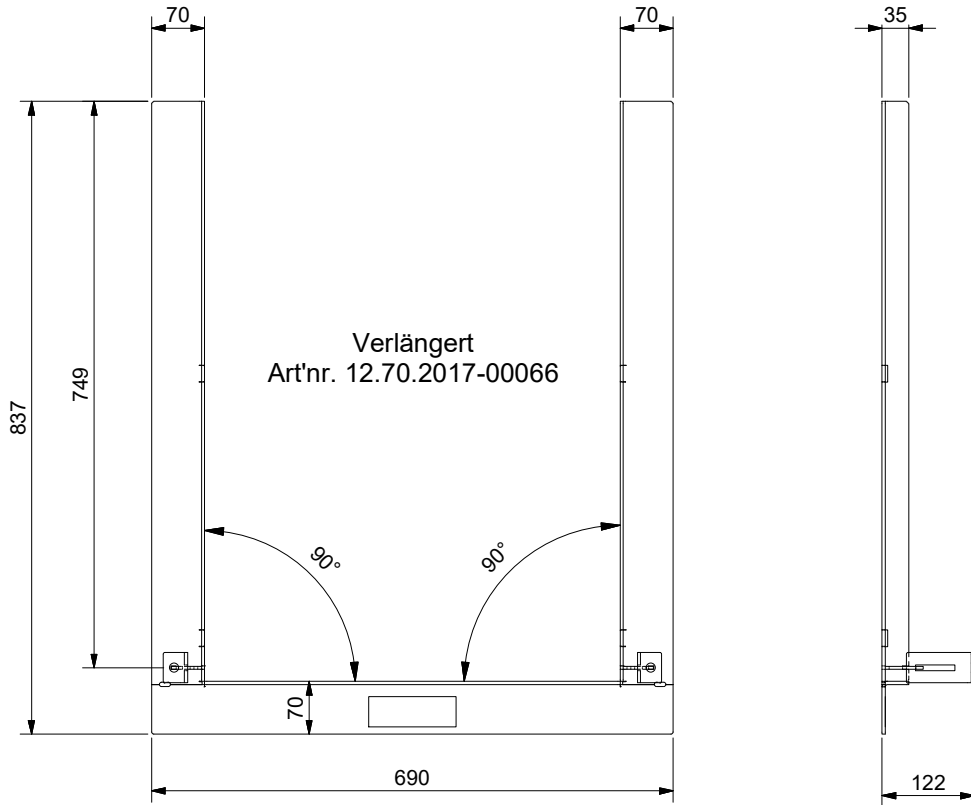

Tragrahmen / Cadre porteur Telaio portante / Bearer Frame

Allgemeintoleranz / Tolerance générale / Tolleranza generale / Tolerance general ± 2 mm

Detailansichten durch Zoom-Funktion auf dem elektronischen pdf-Massblatt ersichtlich. Download unter www.ruegg-cheminee.com.
La vue détaillée est visible par la fonction zoom sur la fiche de mesure pdf. Download voir sous voir sous www.ruegg-cheminee.com.
La vista dettagliata é resa possibile tramite la funzione "Zoom" sulla scheda tecnica in pdf. Scaricabile dal sito www.ruegg-camini.it.
Detailed views of zoom function on the electronic PDF datasheet apparent. Download at www.ruegg-cheminee.com.

Alle Masse in mm! Massänderungen vorbehalten / Dimensions en mm! Sous réserve de modifications / Tutte le misure indicate sono in mm! Con riserva di modifica / All dimensions in mm! Mass change without notice

Typ RIII 45x56x46 Gen.1		Massblatt Fiche de mesure Scheda tecnica Dimensional drawing		Massstab Echelle Scala Scale
Art. Nr. 12.70.2017-00061 / 12.70.2017-00066	Status Freigegeben	Zeichnungs Nr. 2016-00080		1:20
		Rüegg Cheminée AG Schwänthenmos 4 CH-8126 Zumikon	Tel. : +41 (0)44 919 82 82 Fax. : +41 (0)44 919 82 90 www.ruegg-cheminee.com	Revision -