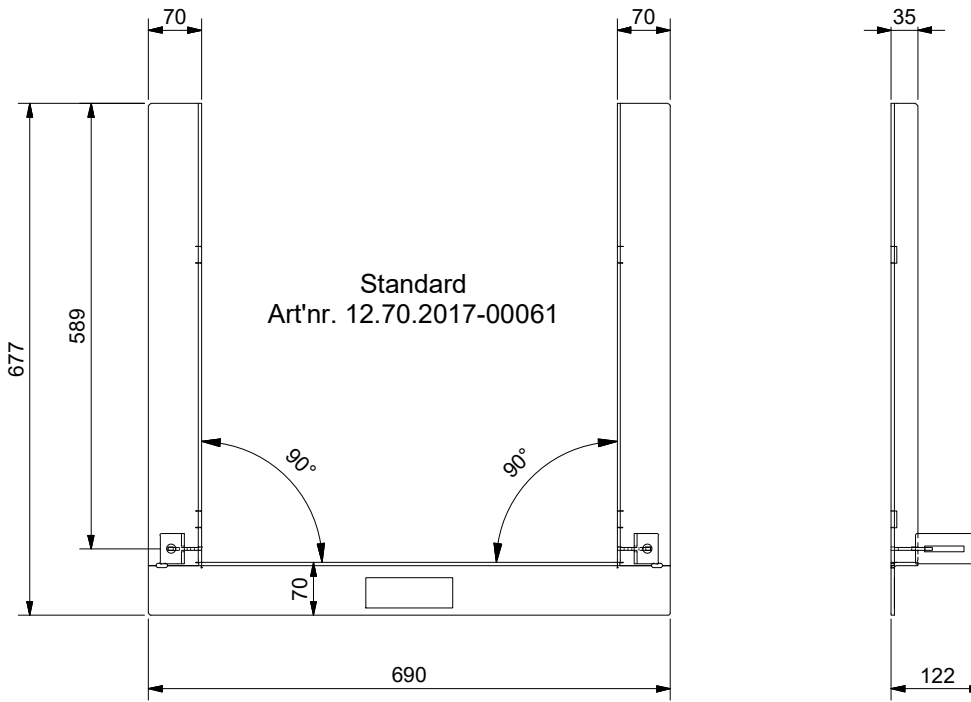

Tragrahmen / Cadre porteur Telaio portante / Bearer Frame

Allgemeintoleranz / Tolerance générale / Tolleranza generale / Tolerance general ± 2 mm

Detailansichten durch Zoom-Funktion auf dem elektronischen pdf-Massblatt ersichtlich. Download unter www.ruegg-cheminee.com.
La vue détaillée est visible par la fonction zoom sur la fiche de mesure pdf. Download voir sous voir sous www.ruegg-cheminee.com.
La vista dettagliata é resa possibile tramite la funzione "Zoom" sulla scheda tecnica in pdf. Scaricabile dal sito www.ruegg-camini.it.
Detailed views of zoom function on the electronic PDF datasheet apparent. Download at www.ruegg-cheminee.com.

Alle Masse in mm! Massänderungen vorbehalten / Dimensions en mm! Sous réserve de modifications / Tutte le misure indicate sono in mm! Con riserva di modifica / All dimensions in mm! Mass change without notice

Typ RIII 45x56x46 Gen.1		Massblatt Fiche de mesure Scheda tecnica Dimensional drawing		Massstab Echelle Scala Scale
Art. Nr. 12.70.2017-00061 / 12.70.2017-00066	Status Freigegeben	Zeichnungs Nr. 2016-00080		1:20
		Rüegg Cheminée AG Schwänthenmos 4 CH-8126 Zumikon	Tel. : +41 (0)44 919 82 82 Fax. : +41 (0)44 919 82 90 www.ruegg-cheminee.com	Revision -