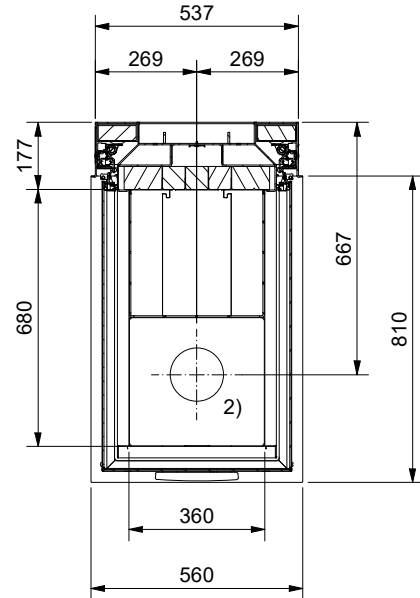

Frontansicht / Vue de face
Vista frontale / Front view

Seitenansicht / Vue de coté
Vista laterale / Side view

Aufsicht / Vue de haut
Vista dall'alto / View above

Grundriss Feuerstelle / Coupe sur foyer
Sezione al piano fuoco / Layout fireplace

2) Ø 150 mm Verbrennungsluft / Air de combustion / Aria di combustione / Combustion air

Allgemeintoleranz / Tolerance générale / Tolleranza generale / Tolerance general ± 2 mm

Detailansichten durch Zoom-Funktion auf dem elektronischen pdf-Massblatt ersichtlich. Download unter www.ruegg-cheminee.com.

Detailed views of zoom function on the electronic PDF datasheet apparent. Download at www.ruegg-cheminee.com.

Alle Masse in mm! Massänderungen vorbehalten / Dimensions en mm! Sous réserve de modifications / Tutte le misure indicate sono in mm! Con riserva di modifica / All dimensions in mm! Mass change without notice

Typ **RIII 45x56x80 Gen.2**

Art. Nr. 11.40.2020-01823

Status Freigegeben

Massblatt
Fiche de mesure
Scheda tecnica
Dimensional drawing

Masstab
Echelle
Scala
Scale

1:20

ruegg
SWITZERLAND

Rüegg Cheminée Schweiz AG
Studbachstrasse 7
CH-8340 Hinwil