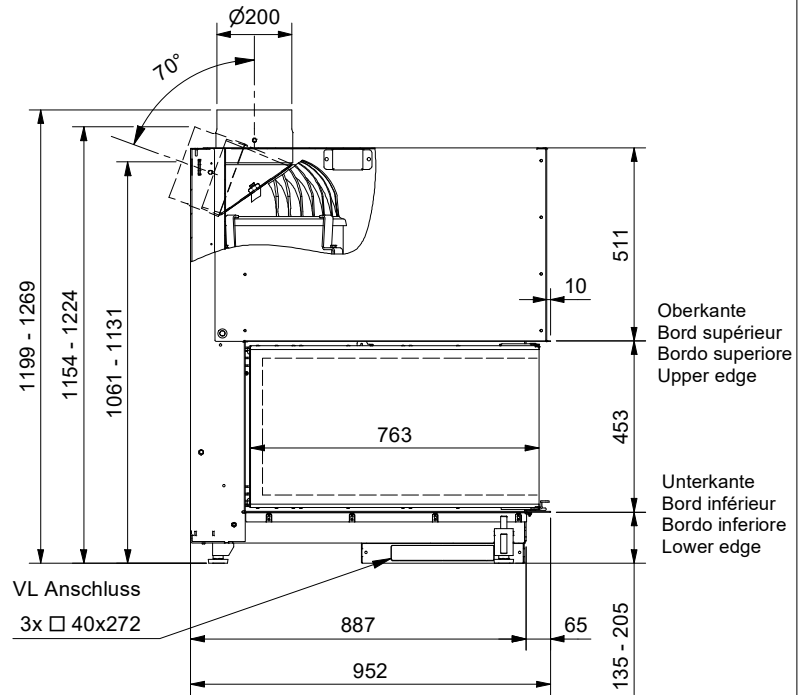

Frontansicht / Vue de face
Vista frontale / Front view

Seitenansicht / Vue de coté
Vista laterale / Side view

Aufsicht / Vue de haut
Vista dall'alto / View above

Grundriss Feuerstelle / Coupe sur foyer
Sezione al piano fuoco / Layout fireplace

2) Ø 150 mm Verbrennungsluft / Air de combustion / Aria di combustione / Combustion air

Allgemeintoleranz / Tolerance générale / Tolleranza generale / Tolerance general ± 2 mm

Detailansichten durch Zoom-Funktion auf dem elektronischen pdf-Massblatt ersichtlich. Download unter www.ruegg-cheminee.com.

La vue détaillée est visible par la fonction zoom sur la fiche de mesure pdf. Download voir sous voir sous www.ruegg-cheminee.com.

La vista dettagliata é resa possibile tramite la funzione "Zoom" sulla scheda tecnica in pdf. Scaricabile dal sito www.ruegg-camini.it.

Typ **RIII 45x56x80 Gen.2**

Art. Nr. 11.40.2020-01823

Status Freigegeben

Massblatt
Fiche de mesure
Scheda tecnica
Dimensional drawing

Masstab
Echelle
Scala
Scale

1:20

ruegg
SWITZERLAND

Rüegg Cheminée Schweiz AG
Studbachstrasse 7
CH-8340 Hinwil