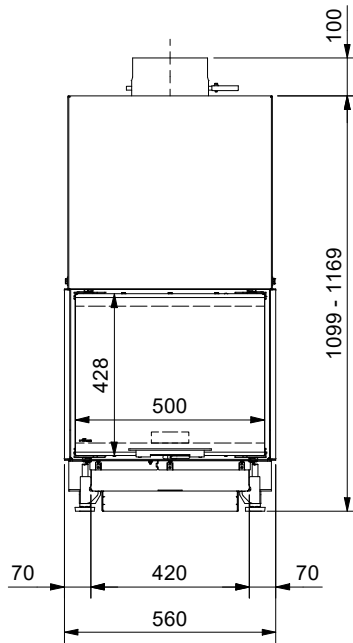

Frontansicht / Vue de face
Vista frontale / Front view

Seitenansicht / Vue de coté
Vista laterale / Side view

Aufsicht / Vue de haut
Vista dall'alto / View above

Grundriss Feuerstelle / Coupe sur foyer
Sezione al piano fuoco / Layout fireplace

2) Ø 150 mm Verbrennungsluft / Air de combustion / Aria di combustione / Combustion air

Allgemeintoleranz / Tolerance générale / Tolleranza generale / Tolerance general ± 2 mm

Detailansichten durch Zoom-Funktion auf dem elektronischen pdf-Massblatt ersichtlich. Download unter www.ruegg-cheminee.com.

Detailed views of zoom function on the electronic PDF datasheet apparent. Download at www.ruegg-cheminee.com.

Alle Masse in mm! Massänderungen vorbehalten / Dimensions en mm! Sous réserve de modifications / Tutte le misure indicate sono in mm! Con riserva di modifica / All dimensions in mm! Mass change without notice

Typ **RIII 45x56x80 Gen.2**

Art. Nr. 11.40.2020-01823

Status Freigegeben

Massblatt
Fiche de mesure
Scheda tecnica
Dimensional drawing

Masstab
Echelle
Scala
Scale

1:20

ruegg
SWITZERLAND

Rüegg Cheminée Schweiz AG
Studbachstrasse 7
CH-8340 Hinwil