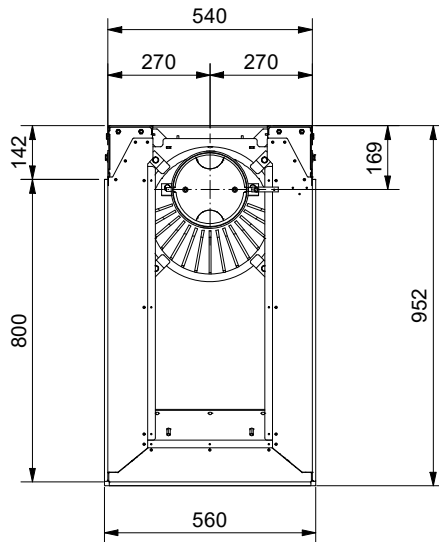

Frontansicht / Vue de face
Vista frontale / Front view

Seitenansicht / Vue de coté
Vista laterale / Side view

Aufsicht / Vue de haut
Vista dall'alto / View above

Grundriss Feuerstelle / Coupe sur foyer
Sezione al piano fuoco / Layout fireplace

2) Ø 150 mm Verbrennungsluft / Air de combustion / Aria di combustione / Combustion air

Allgemeintoleranz / Tolerance générale / Tolleranza generale / Tolerance general ± 2 mm

Detailansichten durch Zoom-Funktion auf dem elektronischen pdf-Massblatt ersichtlich. Download unter www.ruegg-cheminee.com.

Typ **RIII 45x56x80 Gen.2**

Art. Nr. 11.40.2020-01823

Status Freigegeben

Massblatt
Fiche de mesure
Scheda tecnica
Dimensional drawing

Masstab
Echelle
Scala
Scale

1:20

ruegg
SWITZERLAND

Rüegg Cheminée Schweiz AG
Studbachstrasse 7
CH-8340 Hinwil