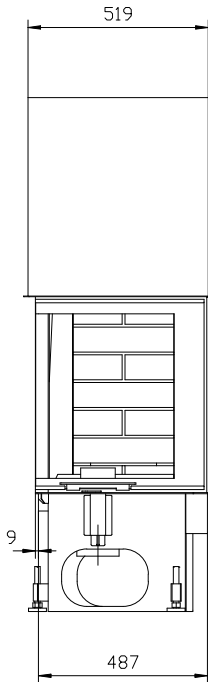

Seitenansicht / Vue de coté
Vista laterale / Side view