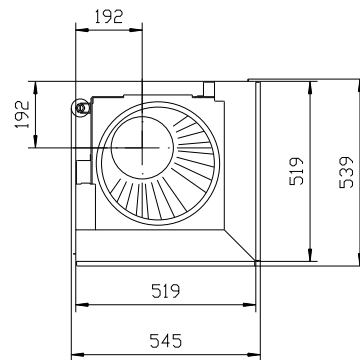

1) Ø 150 mm Konvektionsluft / Air convection / Aria di convezione / Convection air
2) Ø 125 mm Verbrennungsluft / Air de combustion / Aria di combustione / Combustion air

Allgemeintoleranz / Tolerance générale / Tolleranza generale / Tolerance general ± 2 mm

Alle Masse in mm! Massänderungen vorbehalten / Dimensions en mm! Sous réserve de modifications / Tutte le misure indicate sono in mm! Con riserva di modifica / All dimensions in mm! Mass change without notice

Typ Venus 510 HK Gen.3		Massblatt Fiche de mesure Scheda tecnica Dimensional drawing		Masstab Echelle Scala Scale 1:20
Art. Nr. 11.32.08100		Status Freigegeben		
	Rüegg Cheminée Schweiz AG	Tel. : +41 (0)44 938 58 58	Projektionsmethode	Datum Aug 2011
	Studbachstrasse 7	Fax. : +41 (0)44 938 58 38		Zeichnungs Nr. 46/200/001E
	CH-8340 Hinwil	www.ruegg-cheminee.com