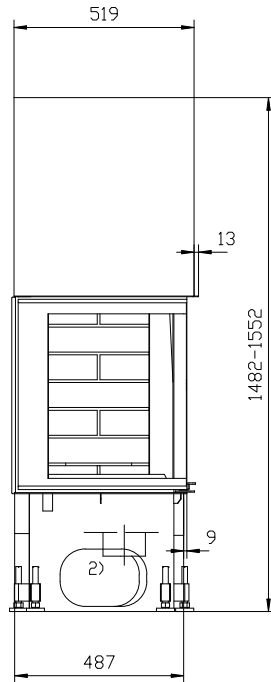

Frontansicht / Vue de face
Vista frontale / Front view