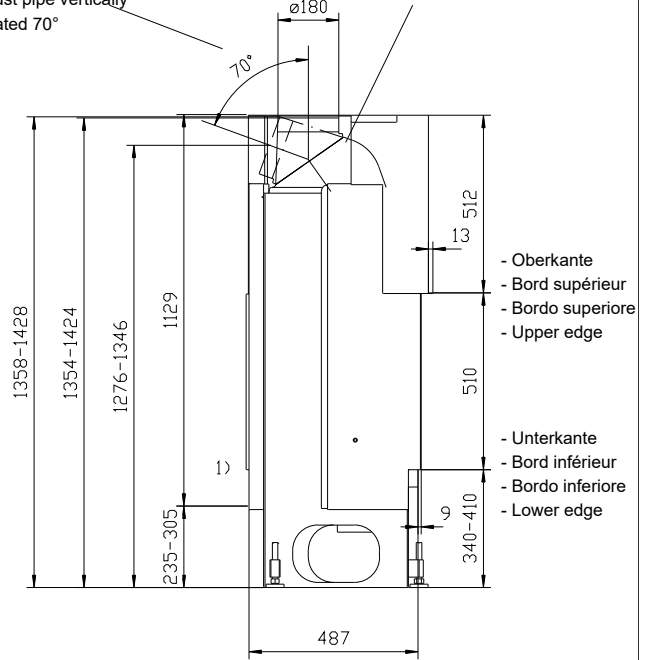

Aufsicht / Vue de haut
Vista dall'alto / View above

Grundriss Feuerstelle / Coupe sur foyer
Sezione al piano fuoco / Layout Fireplace