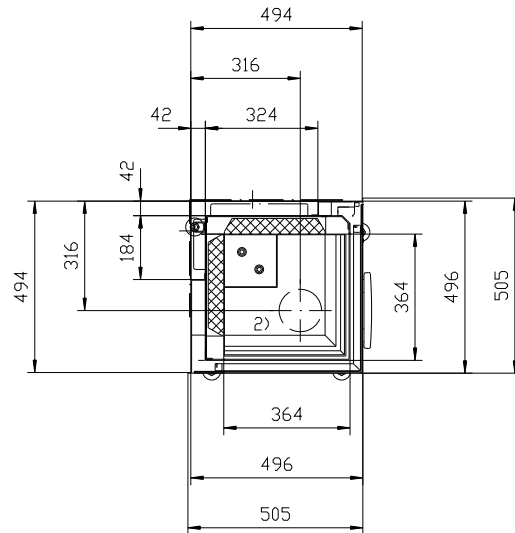

1) Ø 150 mm Konvektionsluft / Air convection / Aria di convezione / Convection air
2) Ø 125 mm Verbrennungsluft / Air de combustion / Aria di combustione / Combustion air

Allgemeintoleranz / Tolerance générale / Tolleranza generale / Tolerance general ± 2 mm

Alle Masse in mm! Massänderungen vorbehalten / Dimensions en mm! Sous réserve de modifications / Tutte le misure indicate sono in mm! Con riserva di modifica / All dimensions in mm! Mass change without notice

Typ Venus 510 HK Gen.3		Massblatt Fiche de mesure Scheda tecnica Dimensional drawing		Masstab Echelle Scala Scale 1:20
Art. Nr. 11.32.08100		Status Freigegeben		
	Rüegg Cheminée Schweiz AG	Tel. : +41 (0)44 938 58 58	Projektionsmethode	Datum Aug 2011
	Studbachstrasse 7	Fax. : +41 (0)44 938 58 38		Zeichnungs Nr. 46/200/001E
	CH-8340 Hinwil	www.ruegg-cheminee.com