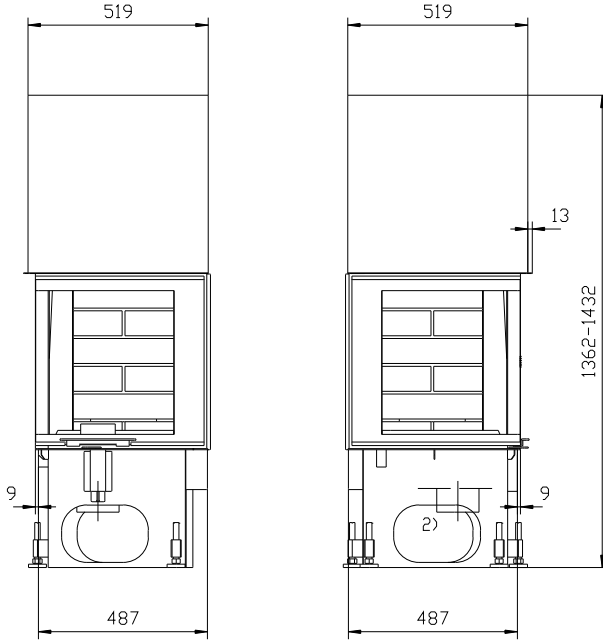

Seitenansicht / Vue de coté Frontansicht / Vue de face
Vista laterale / Side view Vista frontale / Front view

Seitenansicht / Vue de coté
Vista laterale / Side view

- Rauchrohrstutzen senkrecht oder 70° drehbar
- Buse d'évacuation des fumées sortie verticale ou à 70°
- Uscita fumi verticale o inclinata a 70°
- Exhaust pipe vertically or rotated 70°
- Rauchfang-Kuppel 360° drehbar
- Dôme pivotant à 360°
- Scarico fumi in ghisa orientabile a 360°
- Dom rotated by 360°