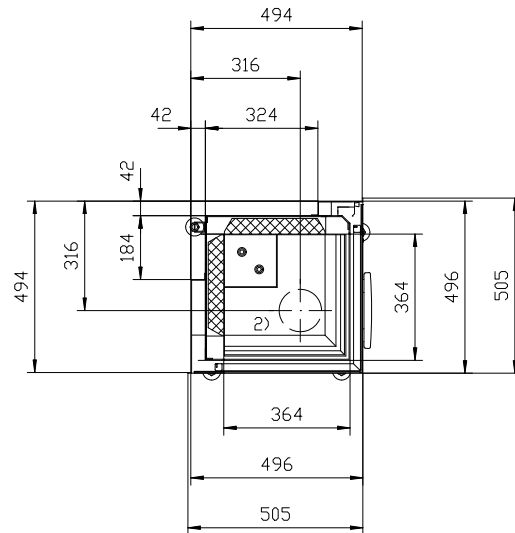

Grundriss Feuerstelle / Coupe sur foyer
Sezione al piano fuoco / Layout Fireplace

1) Ø 150 mm Konvektionsluft / Air convection / Aria di convezione / Convection air
2) Ø 125 mm Verbrennungsluft / Air de combustion / Aria di combustione / Combustion air

Allgemeintoleranz / Tolerance générale / Tolleranza generale / Tolerance general ± 2 mm

Alle Masse in mm Massänderungen vorbehalten / Dimensions en mm Sous réserve de modifications / Tutte le misure indicate sono in mm Con riserva di modifica / All dimensions in mm Mass change without notice

Typ Venus 570 HK Gen.3		Massblatt Fiche de mesure Scheda tecnica Dimensional drawing	Massstab Echelle Scala Scale 1:20
Art. Nr. 11.32.08110	Status Freigegeben	Datum Aug 2011	
Rüegg Cheminée Schweiz AG Tel. : +41 (0)44 938 58 58 Studbachstrasse 7 CH-8340 Hinwil www.ruegg-cheminee.com		Projektionsmethode Zeichnungs Nr. 46/201/001E