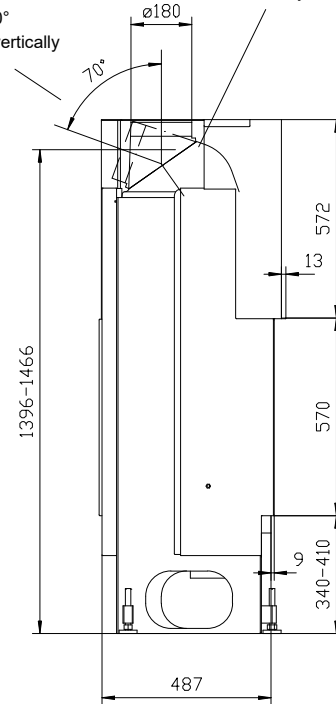

Seitenansicht / Vue de coté
Vista laterale / Side view

- Rauchrohrstützen senkrecht oder 70° drehbar
- Buse d'évacuation des fumées sortie verticale ou à 70°
- Uscita fumi verticale o inclinata a 70°
- Exhaust pipe vertically or rotated 70°
- Rauchfang-Kuppel 360° drehbar
- Dôme pivotant à 360°
- Scarico fumi in ghisa orientabile a 360°
- Dom rotated by 360°