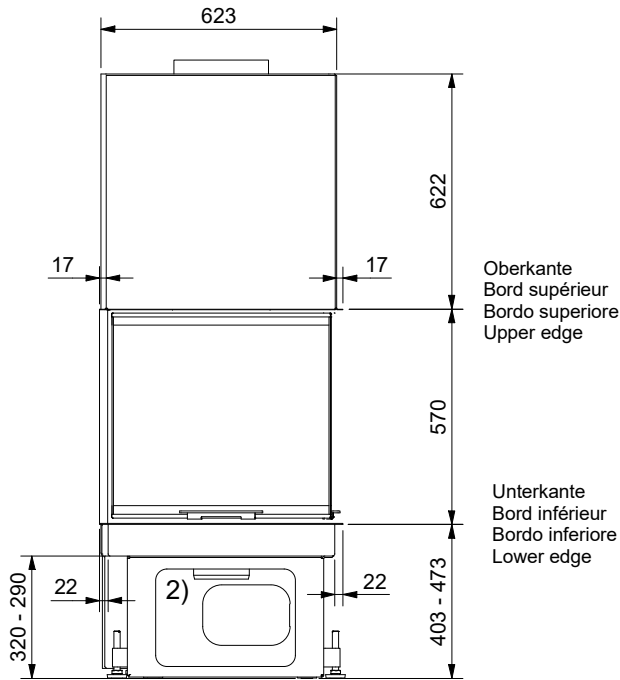

Frontansicht / Vue de face  
Vista frontale / Front view

Seitenansicht / Vue de coté  
Vista laterale / Side view

Aufsicht / Vue de haut  
Vista dall'alto / View above

Grundriss Feuerstelle / Coupe sur foyer  
Sezione al piano fuoco / Layout Fireplace

2) Ø 150 mm Verbrennungsluft / Air de combustion / Aria di combustione / Combustion air

Allgemeintoleranz / Tolerance générale / Tolleranza generale / Tolerance general  $\pm 2$  mm

Detaillansichten durch Zoom-Funktion auf dem elektronischen pdf-Massblatt ersichtlich. Download unter [www.ruegg-cheminee.com](http://www.ruegg-cheminee.com).

La vue détaillée est visible par la fonction zoom sur la fiche de mesure pdf. Download voir sous voir sous [www.ruegg-cheminee.com](http://www.ruegg-cheminee.com).

La vista dettagliata é resa possibile tramite la funzione "Zoom" sulla scheda tecnica in pdf. Scaricabile dal sito [www.ruegg-camini.it](http://www.ruegg-camini.it).

Typ **Cubeo K Gen. 1**

Art. Nr. 11.05.00100

Status Freigegeben

Massblatt  
Fiche de mesure  
Scheda tecnica  
Dimensional drawing

Masstab  
Echelle  
Scala  
Scale

1:20

**ruegg**  
SWITZERLAND

Rüegg Cheminée AG  
Schwänthenmos 4  
CH-8126 Zumikon