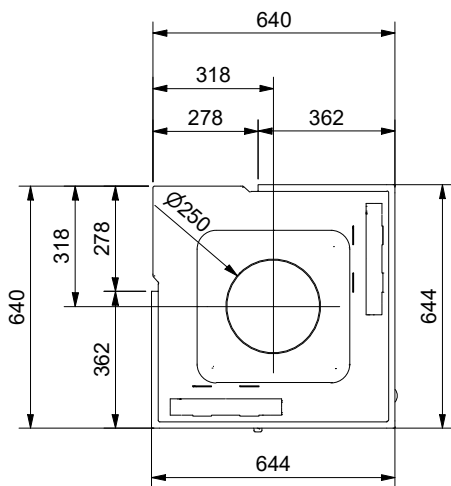

Frontansicht / Vue de face  
Vista frontale / Front view

Seitenansicht / Vue de coté  
Vista laterale / Side view

Aufsicht / Vue de haut  
Vista dall'alto / View above

Grundriss Feuerstelle / Coupe sur foyer  
Sezione al piano fuoco / Layout Fireplace

2) Ø 150 mm Verbrennungsluft / Air de combustion / Aria di combustione / Combustion air

Allgemeintoleranz / Tolerance générale / Tolleranza generale / Tolerance general  $\pm 2$  mm

Detaillansichten durch Zoom-Funktion auf dem elektronischen pdf-Massblatt ersichtlich. Download unter [www.ruegg-cheminee.com](http://www.ruegg-cheminee.com).

Detailed views of zoom function on the electronic PDF datasheet apparent. Download at [www.ruegg-cheminee.com](http://www.ruegg-cheminee.com).

Alle Masse in mm! Massänderungen vorbehalten / Dimensions en mm! Sous réserve de modifications / Tutte le misure indicate sono in mm! Con riserva di modifica / All dimensions in mm! Mass change without notice

Typ **Cubeo K Gen. 1**

Art. Nr. 11.05.00100

Status Freigegeben

Massblatt  
Fiche de mesure  
Scheda tecnica  
Dimensional drawing

Masstab  
Echelle  
Scala  
Scale

1:20

**ruegg**  
SWITZERLAND

Rüegg Cheminée AG  
Schwänthenmos 4  
CH-8126 Zumikon