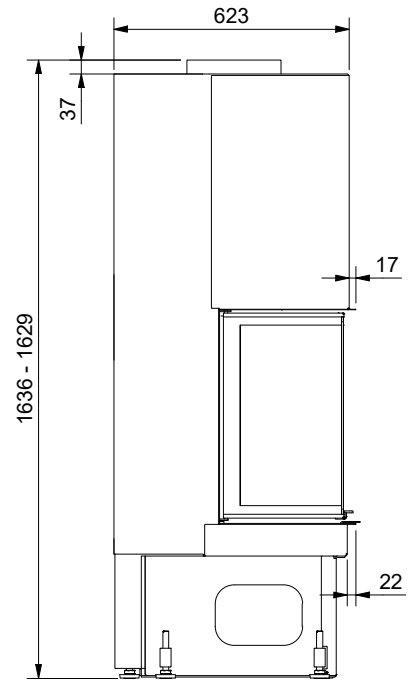

Frontansicht / Vue de face  
Vista frontale / Front view

Seitenansicht / Vue de coté  
Vista laterale / Side view

Aufsicht / Vue de haut  
Vista dall'alto / View above

Grundriss Feuerstelle / Coupe sur foyer  
Sezione al piano fuoco / Layout Fireplace

2) Ø 150 mm Verbrennungsluft / Air de combustion / Aria di combustione / Combustion air

Allgemeintoleranz / Tolerance générale / Tolleranza generale / Tolerance general  $\pm 2$  mm

Detaillansichten durch Zoom-Funktion auf dem elektronischen pdf-Massblatt ersichtlich. Download unter [www.ruegg-cheminee.com](http://www.ruegg-cheminee.com).

Detailed views of zoom function on the electronic PDF datasheet apparent. Download at [www.ruegg-cheminee.com](http://www.ruegg-cheminee.com).

Alle Masse in mm! Massänderungen vorbehalten / Dimensions en mm! Sous réserve de modifications / Tutte le misure indicate sono in mm! Con riserva di modifica / All dimensions in mm! Mass change without notice

Typ **Cubeo K Gen. 1**

Art. Nr. 11.05.00100

Status Freigegeben

Massblatt  
Fiche de mesure  
Scheda tecnica  
Dimensional drawing

Masstab  
Echelle  
Scala  
Scale

1:20

**ruegg**  
SWITZERLAND

Rüegg Cheminée AG  
Schwänthenmos 4  
CH-8126 Zumikon