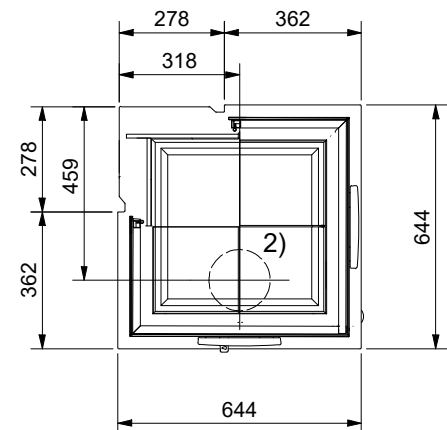

Frontansicht / Vue de face  
Vista frontale / Front view

Seitenansicht / Vue de coté  
Vista laterale / Side view

Aufsicht / Vue de haut  
Vista dall'alto / View above

Grundriss Feuerstelle / Coupe sur foyer  
Sezione al piano fuoco / Layout Fireplace

2) Ø 150 mm Verbrennungsluft / Air de combustion / Aria di combustione / Combustion air

Allgemeintoleranz / Tolerance générale / Tolleranza generale / Tolerance general  $\pm 2$  mm

Detaillansichten durch Zoom-Funktion auf dem elektronischen pdf-Massblatt ersichtlich. Download unter [www.ruegg-cheminee.com](http://www.ruegg-cheminee.com).

Typ **Cubeo K Gen. 1**

Art. Nr. 11.05.00100

Status Freigegeben

Massblatt  
Fiche de mesure  
Scheda tecnica  
Dimensional drawing

Masstab  
Echelle  
Scala  
Scale

1:20

**ruegg**  
SWITZERLAND

Rüegg Cheminée AG  
Schwänthenmos 4  
CH-8126 Zumikon