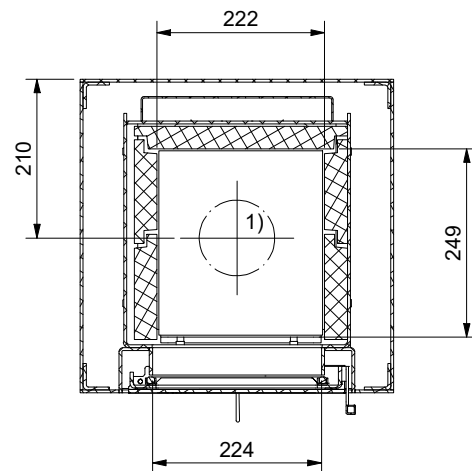

Frontansicht / Vue de face
Vista frontale / Front view

Seitenansicht / Vue de coté
Vista laterale / Side view

Aufsicht / Vue de haut
Vista dall'alto / View above

Grundriss Feuerstelle / Coupe sur foyer
Sezione al piano fuoco / Layout fireplace

1) Ø 100 mm Verbrennungsluft / Air de combustion / Aria di combustione / Combustion air

Allgemeintoleranz / Tolerance générale / Tolleranza generale / Tolerance general ± 2 mm

Detailansichten durch Zoom-Funktion auf dem elektronischen pdf-Massblatt ersichtlich. Download unter www.ruegg-cheminee.com.

Typ	Cassia	Massblatt Fiche de mesure Scheda tecnica Dimensional drawing	Massstab Echelle Scala Scale
Art. Nr.	12.30.2016-00419	Status	Freigegeben
		Projektionsmethode 	Zeichnungs Nr. 2019-02164
Rüegg Cheminée Schweiz AG Studbachstrasse 7 CH-8340 Hinwil Tel. : +41 (0)44 938 58 58 www.ruegg-cheminee.com		Revision	-