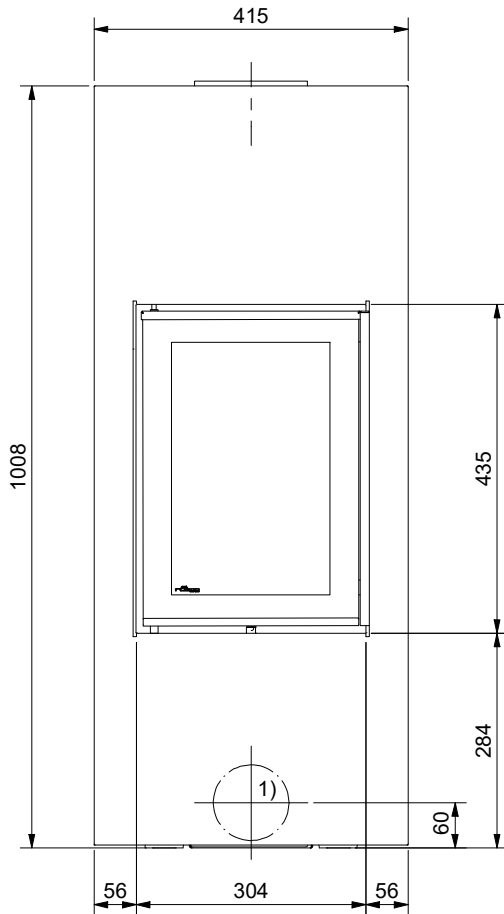

Frontansicht / Vue de face
Vista frontale / Front view

Seitenansicht / Vue de coté
Vista laterale / Side view

Aufsicht / Vue de haut
Vista dall'alto / View above

Grundriss Feuerstelle / Coupe sur foyer
Sezione al piano fuoco / Layout fireplace

1) Ø 100 mm Verbrennungsluft / Air de combustion / Aria di combustione / Combustion air

Allgemeintoleranz / Tolerance générale / Tolleranza generale / Tolerance general ± 2 mm

Detailansichten durch Zoom-Funktion auf dem elektronischen pdf-Massblatt ersichtlich. Download unter www.ruegg-cheminee.com.

Detailed views of zoom function on the electronic PDF datasheet apparent. Download at www.ruegg-cheminee.com.

Alle Masse in mm! Massänderungen vorbehalten / Dimensions en mm! Sous réserve de modifications / Tutte le misure indicate sono in mm! Con riserva di modifica / All dimensions in mm! Mass change without notice

Typ	Cassia	Massblatt Fiche de mesure Scheda tecnica Dimensional drawing	Massstab Echelle Scala Scale
Art. Nr.	12.30.2016-00419	Status	Freigegeben
		Projektionsmethode 	Zeichnungs Nr. 2019-02164
Rüegg Cheminée Schweiz AG Studbachstrasse 7 CH-8340 Hinwil Tel. : +41 (0)44 938 58 58 www.ruegg-cheminee.com		Revision	-