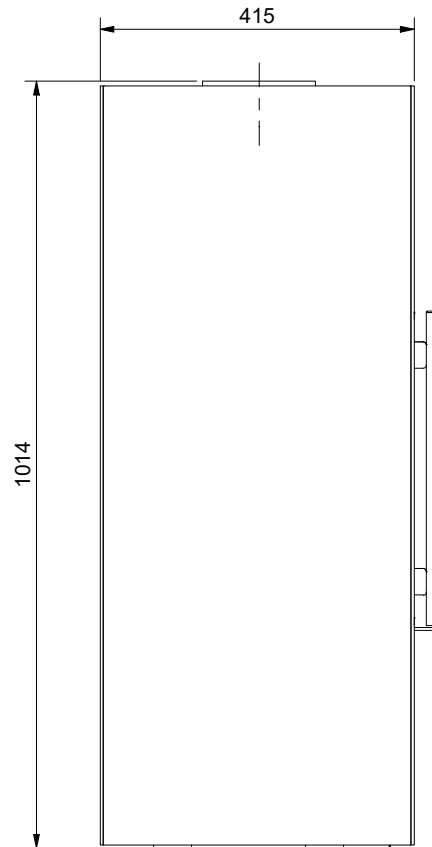

Frontansicht / Vue de face
Vista frontale / Front view

Seitenansicht / Vue de coté
Vista laterale / Side view

Aufsicht / Vue de haut
Vista dall'alto / View above

Grundriss Feuerstelle / Coupe sur foyer
Sezione al piano fuoco / Layout fireplace

1) Ø 100 mm Verbrennungsluft / Air de combustion / Aria di combustione / Combustion air

Allgemeintoleranz / Tolerance générale / Tolleranza generale / Tolerance general ± 2 mm

Detailansichten durch Zoom-Funktion auf dem elektronischen pdf-Massblatt ersichtlich. Download unter www.ruegg-cheminee.com.

La vue détaillée est visible par la fonction zoom sur la fiche de mesure pdf. Download voir sous voir sous www.ruegg-cheminee.com.

La vista dettagliata é resa possibile tramite la funzione "Zoom" sulla scheda tecnica in pdf. Scaricabile dal sito www.ruegg-camini.it.

Typ	Cassia	Massblatt Fiche de mesure Scheda tecnica Dimensional drawing	Massstab Echelle Scala Scale
Art. Nr.	12.30.2016-00419	Status	Freigegeben
		Projektionsmethode 	Zeichnungs Nr. 2019-02164
Rüegg Cheminée Schweiz AG Studbachstrasse 7 CH-8340 Hinwil Tel. : +41 (0)44 938 58 58 www.ruegg-cheminee.com		Revision	-