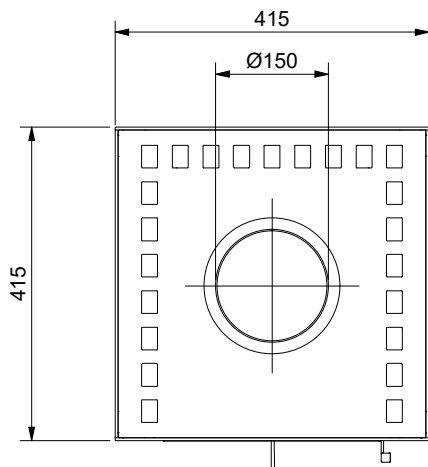

Frontansicht / Vue de face
Vista frontale / Front view

Seitenansicht / Vue de coté
Vista laterale / Side view

Aufsicht / Vue de haut
Vista dall'alto / View above

Grundriss Feuerstelle / Coupe sur foyer
Sezione al piano fuoco / Layout fireplace

1) Ø 100 mm Verbrennungsluft / Air de combustion / Aria di combustione / Combustion air

Allgemeintoleranz / Tolerance générale / Tolleranza generale / Tolerance general ± 2 mm

Detailansichten durch Zoom-Funktion auf dem elektronischen pdf-Massblatt ersichtlich. Download unter www.ruegg-cheminee.com.

Typ	Cassia	Massblatt Fiche de mesure Scheda tecnica Dimensional drawing	Massstab Echelle Scala Scale
Art. Nr.	12.30.2016-00419	Status	Freigegeben
		Projektionsmethode 	Zeichnungs Nr. 2019-02164
Rüegg Cheminée Schweiz AG Studbachstrasse 7 CH-8340 Hinwil Tel. : +41 (0)44 938 58 58 www.ruegg-cheminee.com		Revision	-