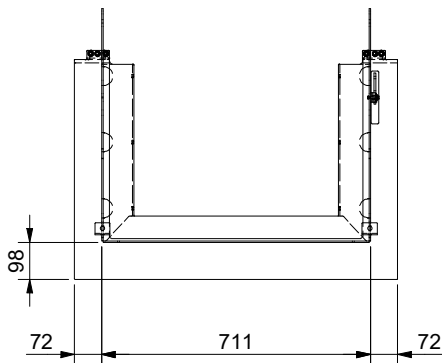

# Einbaurahmen / Cadre de montag Telaio per il montaggio / Mounting frame

Frontansicht / Vue de face  
Vista frontale / Front view

Seitenansicht / Vue de coté  
Vista laterale / Side view

Aufsicht / Vue de haut  
Vista dall'alto / View above

Allgemeintoleranz / Tolerance générale / Tolleranza generale / Tolerance general  $\pm 2$  mm

Detailansichten durch Zoom-Funktion auf dem elektronischen pdf-Massblatt ersichtlich. Download unter [www.ruegg-cheminee.com](http://www.ruegg-cheminee.com).  
La vue détaillée est visible par la fonction zoom sur la fiche de mesure pdf. Download voir sous voir sous [www.ruegg-cheminee.com](http://www.ruegg-cheminee.com).  
La vista dettagliata é resa possibile tramite la funzione "Zoom" sulla scheda tecnica in pdf. Scaricabile dal sito [www.ruegg-camini.it](http://www.ruegg-camini.it).  
Detailed views of zoom function on the electronic PDF datasheet apparent. Download at [www.ruegg-cheminee.com](http://www.ruegg-cheminee.com).

Alle Masse in mm! Massänderungen vorbehalten / Dimensions en mm! Sous réserve de modifications / Tutte le misure indicate sono in mm! Con riserva di modifica / All dimensions in mm! Mass change without notice

|   |                            |  |                    |                   |                                       |
|---|----------------------------|--|--------------------|-------------------|---------------------------------------|
| Typ   | <b>RIII 55x68x46 Gen.1</b> |  | Projektionsmethode | Zeichnungs Nr.    | Massstab<br>Echelle<br>Scala<br>Scale |
| Art. Nr.  | 12.70.2018-01461           | Status   | Freigegeben        | <b>2018-01507</b> | 1:20                                  |
|  Rüegg Cheminée Schweiz AG<br>Studbachstrasse 7<br>CH-8340 Hinwil |                            | Tel. : +41 (0)44 938 58 58<br>Fax. : +41 (0)44 938 58 38<br>www.ruegg-cheminee.com |                    |                   | Revision                              |