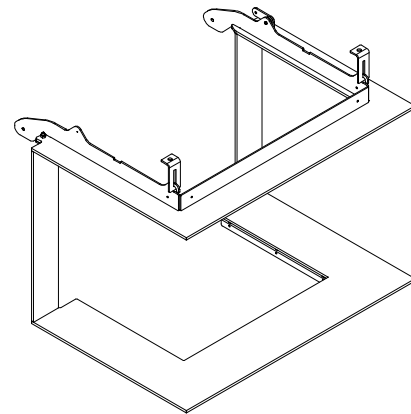

# Einbaurahmen / Cadre de montag Telaio per il montaggio / Mounting frame

Frontansicht / Vue de face  
Vista frontale / Front view

Seitenansicht / Vue de coté  
Vista laterale / Side view

Aufsicht / Vue de haut  
Vista dall'alto / View above

Allgemeintoleranz / Tolerance générale / Tolleranza generale / Tolerance general  $\pm 2$  mm

Detailansichten durch Zoom-Funktion auf dem elektronischen pdf-Massblatt ersichtlich. Download unter [www.ruegg-cheminee.com](http://www.ruegg-cheminee.com).  
La vue détaillée est visible par la fonction zoom sur la fiche de mesure pdf. Download voir sous voir sous [www.ruegg-cheminee.com](http://www.ruegg-cheminee.com).  
La vista dettagliata é resa possibile tramite la funzione "Zoom" sulla scheda tecnica in pdf. Scaricabile dal sito [www.ruegg-camini.it](http://www.ruegg-camini.it).  
Detailed views of zoom function on the electronic PDF datasheet apparent. Download at [www.ruegg-cheminee.com](http://www.ruegg-cheminee.com).