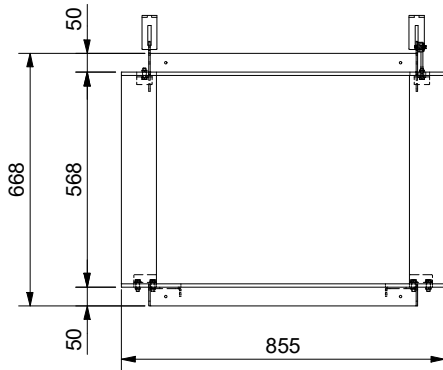

# Einbaurahmen / Cadre de montag Telaio per il montaggio / Mounting frame

Frontansicht / Vue de face  
Vista frontale / Front view

Seitenansicht / Vue de coté  
Vista laterale / Side view

Aufsicht / Vue de haut  
Vista dall'alto / View above

Allgemeintoleranz / Tolerance générale / Tolleranza generale / Tolerance general  $\pm 2$  mm

Detailansichten durch Zoom-Funktion auf dem elektronischen pdf-Massblatt ersichtlich. Download unter [www.ruegg-cheminee.com](http://www.ruegg-cheminee.com).  
La vue détaillée est visible par la fonction zoom sur la fiche de mesure pdf. Download voir sous voir sous [www.ruegg-cheminee.com](http://www.ruegg-cheminee.com).  
La vista dettagliata é resa possibile tramite la funzione "Zoom" sulla scheda tecnica in pdf. Scaricabile dal sito [www.ruegg-camini.it](http://www.ruegg-camini.it).  
Detailed views of zoom function on the electronic PDF datasheet apparent. Download at [www.ruegg-cheminee.com](http://www.ruegg-cheminee.com).

Alle Masse in mm! Massänderungen vorbehalten / Dimensions en mm! Sous réserve de modifications / Tutte le misure indicate sono in mm! Con riserva di modifica / All dimensions in mm! Mass change without notice

|   |                            |  |                    |                   |                                       |
|---|----------------------------|--|--------------------|-------------------|---------------------------------------|
| Typ   | <b>RIII 55x68x46 Gen.1</b> |  | Projektionsmethode | Zeichnungs Nr.    | Massstab<br>Echelle<br>Scala<br>Scale |
| Art. Nr.  | 12.70.2018-01461           | Status   | Freigegeben        | <b>2018-01507</b> | 1:20                                  |
|  Rüegg Cheminée Schweiz AG<br>Studbachstrasse 7<br>CH-8340 Hinwil |                            | Tel. : +41 (0)44 938 58 58<br>Fax. : +41 (0)44 938 58 38<br>www.ruegg-cheminee.com |                    |                   | Revision                              |