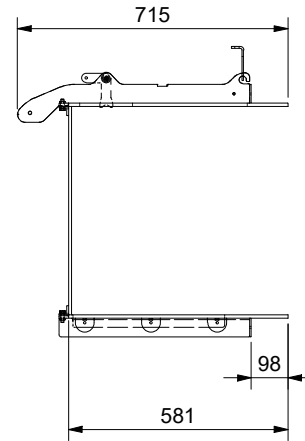

# Einbaurahmen / Cadre de montag Telaio per il montaggio / Mounting frame

Frontansicht / Vue de face  
Vista frontale / Front view

Seitenansicht / Vue de coté  
Vista laterale / Side view

Aufsicht / Vue de haut  
Vista dall'alto / View above

Allgemeintoleranz / Tolerance générale / Tolleranza generale / Tolerance general  $\pm 2$  mm

Detailansichten durch Zoom-Funktion auf dem elektronischen pdf-Massblatt ersichtlich. Download unter [www.ruegg-cheminee.com](http://www.ruegg-cheminee.com).  
La vue détaillée est visible par la fonction zoom sur la fiche de mesure pdf. Download voir sous voir sous [www.ruegg-cheminee.com](http://www.ruegg-cheminee.com).  
La vista dettagliata é resa possibile tramite la funzione "Zoom" sulla scheda tecnica in pdf. Scaricabile dal sito [www.ruegg-camini.it](http://www.ruegg-camini.it).  
Detailed views of zoom function on the electronic PDF datasheet apparent. Download at [www.ruegg-cheminee.com](http://www.ruegg-cheminee.com).

Alle Masse in mm! Massänderungen vorbehalten / Dimensions en mm! Sous réserve de modifications / Tutte le misure indicate sono in mm! Con riserva di modifica / All dimensions in mm! Mass change without notice

|   |                            |  |                    |                   |                                       |
|---|----------------------------|--|--------------------|-------------------|---------------------------------------|
| Typ   | <b>RIII 55x68x46 Gen.1</b> |  | Projektionsmethode | Zeichnungs Nr.    | Massstab<br>Echelle<br>Scala<br>Scale |
| Art. Nr.  | 12.70.2018-01461           | Status   | Freigegeben        | <b>2018-01507</b> | 1:20                                  |
|  Rüegg Cheminée Schweiz AG<br>Studbachstrasse 7<br>CH-8340 Hinwil |                            | Tel. : +41 (0)44 938 58 58<br>Fax. : +41 (0)44 938 58 38<br>www.ruegg-cheminee.com |                    |                   | Revision                              |