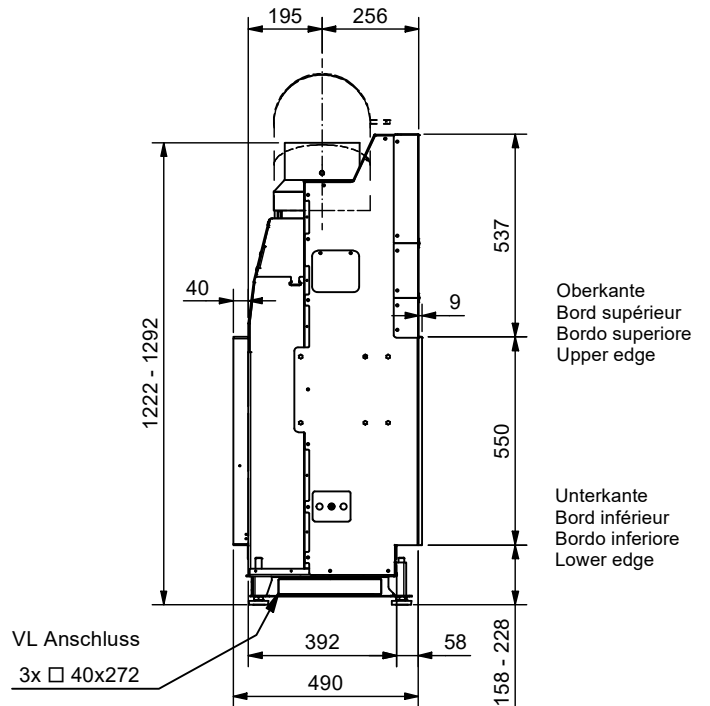

Frontansicht / Vue de face
Vista frontale / Front view

Seitenansicht / Vue de coté
Vista laterale / Side view

Aufsicht / Vue de haut
Vista dall'alto / View above

Grundriss Feuerstelle / Coupe sur foyer
Sezione al piano fuoco / Layout fireplace

2) Ø 150 mm Verbrennungsluft / Air de combustion / Aria di combustione / Combustion air

Allgemeintoleranz / Tolerance générale / Tolleranza generale / Tolerance general ± 2 mm

Detailansichten durch Zoom-Funktion auf dem elektronischen pdf-Massblatt ersichtlich. Download unter www.ruegg-cheminee.com.

Typ **Violino Tunnel 55x73 Star Gen.1**

Massblatt
Fiche de mesure
Schema tecnica
Dimensional drawing

Massstab
Echelle
Scala
Scale

Art. Nr.

Status Freigegeben

1:20

ruegg
SWITZERLAND

Rüegg Cheminée Schweiz AG
Studbachstrasse 7
CH-8340 Hinwil