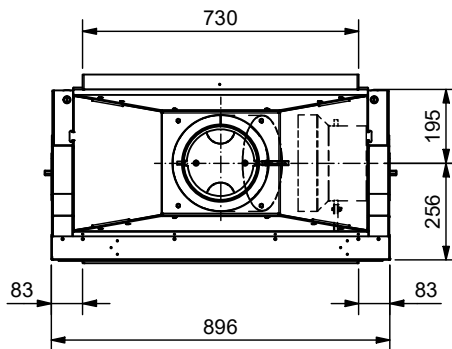

Frontansicht / Vue de face
Vista frontale / Front view

Seitenansicht / Vue de coté
Vista laterale / Side view

Aufsicht / Vue de haut
Vista dall'alto / View above

Grundriss Feuerstelle / Coupe sur foyer
Sezione al piano fuoco / Layout fireplace

2) Ø 150 mm Verbrennungsluft / Air de combustion / Aria di combustione / Combustion air

Allgemeintoleranz / Tolerance générale / Tolleranza generale / Tolerance general ± 2 mm

Detailansichten durch Zoom-Funktion auf dem elektronischen pdf-Massblatt ersichtlich. Download unter www.ruegg-cheminee.com.

La vue détaillée est visible par la fonction zoom sur la fiche de mesure pdf. Download voir sous voir sous www.ruegg-cheminee.com.

La vista dettagliata é resa possibile tramite la funzione "Zoom" sulla scheda tecnica in pdf. Scaricabile dal sito www.ruegg-camini.it.

Typ **Violino Tunnel 55x73 Star Gen.1**

Massblatt
Fiche de mesure
Schema tecnica
Dimensional drawing

Massstab
Echelle
Scala
Scale

Art. Nr.

Status Freigegeben

1:20

ruegg
SWITZERLAND

Rüegg Cheminée Schweiz AG
Studbachstrasse 7
CH-8340 Hinwil