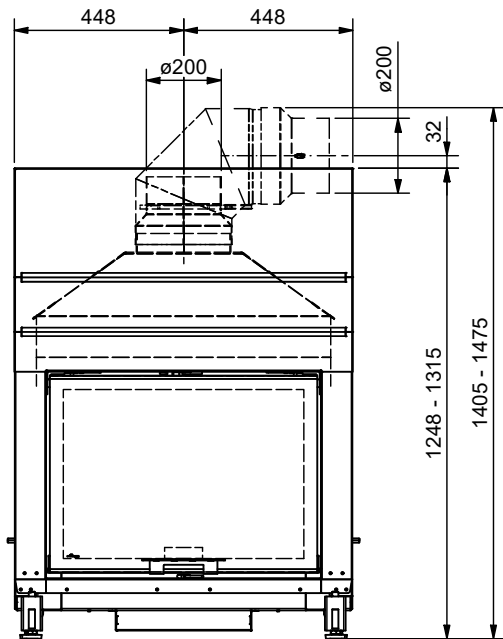

Frontansicht / Vue de face
Vista frontale / Front view

Seitenansicht / Vue de coté
Vista laterale / Side view

Aufsicht / Vue de haut
Vista dall'alto / View above

Grundriss Feuerstelle / Coupe sur foyer
Sezione al piano fuoco / Layout fireplace

2) Ø 150 mm Verbrennungsluft / Air de combustion / Aria di combustione / Combustion air

Allgemeintoleranz / Tolerance générale / Tolleranza generale / Tolerance general ± 2 mm

Detailansichten durch Zoom-Funktion auf dem elektronischen pdf-Massblatt ersichtlich. Download unter www.ruegg-cheminee.com.

La vue détaillée est visible par la fonction zoom sur la fiche de mesure pdf. Download voir sous voir sous www.ruegg-cheminee.com.

La vista dettagliata é resa possibile tramite la funzione "Zoom" sulla scheda tecnica in pdf. Scaricabile dal sito www.ruegg-camini.it.

Typ **Violino Tunnel 55x73 Star Gen.1**

Massblatt
Fiche de mesure
Schema tecnica
Dimensional drawing

Massstab
Echelle
Scala
Scale

Art. Nr.

Status Freigegeben

1:20

ruegg
SWITZERLAND

Rüegg Cheminée Schweiz AG
Studbachstrasse 7
CH-8340 Hinwil