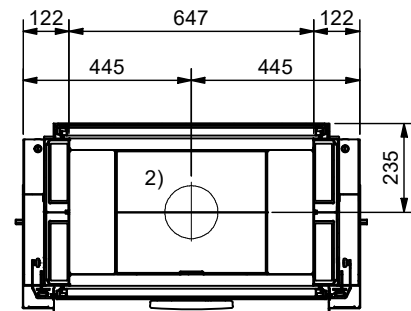

Frontansicht / Vue de face
Vista frontale / Front view

Seitenansicht / Vue de coté
Vista laterale / Side view

Aufsicht / Vue de haut
Vista dall'alto / View above

Grundriss Feuerstelle / Coupe sur foyer
Sezione al piano fuoco / Layout fireplace

2) Ø 150 mm Verbrennungsluft / Air de combustion / Aria di combustione / Combustion air

Allgemeintoleranz / Tolerance générale / Tolleranza generale / Tolerance general ± 2 mm

Detailansichten durch Zoom-Funktion auf dem elektronischen pdf-Massblatt ersichtlich. Download unter www.ruegg-cheminee.com.

Detailed views of zoom function on the electronic PDF datasheet apparent. Download at www.ruegg-cheminee.com.

Alle Masse in mm! Massänderungen vorbehalten / Dimensions en mm! Sous réserve de modifications / Tutte le misure indicate sono in mm! Con riserva di modifica / All dimensions in mm! Mass change without notice

Typ **Violino Tunnel 55x73 Star Gen.1**

Massblatt
Fiche de mesure
Schema tecnica
Dimensional drawing

Massstab
Echelle
Scala
Scale

Art. Nr.

Status Freigegeben

1:20

ruegg
SWITZERLAND

Rüegg Cheminée Schweiz AG
Studbachstrasse 7
CH-8340 Hinwil