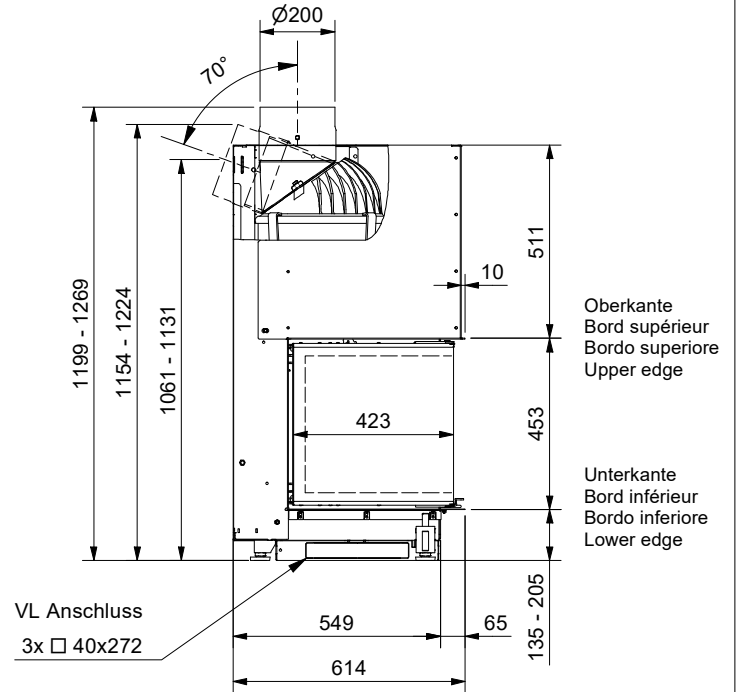

Frontansicht / Vue de face
Vista frontale / Front view

Seitenansicht / Vue de coté
Vista laterale / Side view

Aufsicht / Vue de haut
Vista dall'alto / View above

Grundriss Feuerstelle / Coupe sur foyer
Sezione al piano fuoco / Layout fireplace

- 1) Ø 150 mm Konvektionsluft / Air convection / Aria di convezione / Convection air
2) Ø 150 mm Verbrennungsluft / Air de combustion / Aria di combustione / Combustion air

Allgemeintoleranz / Tolerance générale / Tolleranza generale / Tolerance general ± 2 mm

Detailansichten durch Zoom-Funktion auf dem elektronischen pdf-Massblatt ersichtlich. Download unter www.ruegg-cheminee.com.
La vue détaillée est visible par la fonction zoom sur la fiche de mesure pdf. Download voir sous voir sous www.ruegg-cheminee.com.
La vista dettagliata é resa possibile tramite la funzione "Zoom" sulla scheda tecnica in pdf. Scaricabile dal sito www.ruegg-camini.it.
Detailed views of zoom function on the electronic PDF datasheet apparent. Download at www.ruegg-cheminee.com.

Typ	RIII 45x80x46 Gen.2		Massblatt	Masstab
Art. Nr.	11.40.2020-02233	Status	Fiche de mesure	Echelle
			Scheda tecnica	Scala
			Dimensional drawing	Scale
				1:20
				Revision
	Rüegg Cheminée Schweiz AG Studbachstrasse 7 CH-8340 Hinwil	Tel. : +41 (0)44 938 58 58 www.ruegg-cheminee.com	Projektionsmethode 	Zeichnungs Nr. 2020-03607
				-