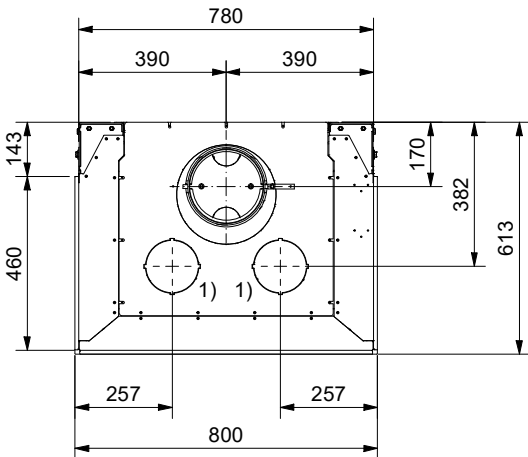

Frontansicht / Vue de face
Vista frontale / Front view

Seitenansicht / Vue de coté
Vista laterale / Side view

Aufsicht / Vue de haut
Vista dall'alto / View above

Grundriss Feuerstelle / Coupe sur foyer
Sezione al piano fuoco / Layout fireplace

- 1) Ø 150 mm Konvektionsluft / Air convection / Aria di convezione / Convection air
2) Ø 150 mm Verbrennungsluft / Air de combustion / Aria di combustione / Combustion air

Allgemeintoleranz / Tolerance générale / Tolleranza generale / Tolerance general ± 2 mm

Typ	RIII 45x80x46 Gen.2		Massblatt	Masstab
Art. Nr.	11.40.2020-02233	Status	Fiche de mesure	Echelle
			Scheda tecnica	Scala
			Dimensional drawing	Scale
				1:20
				Revision
	Rüegg Cheminée Schweiz AG Studbachstrasse 7 CH-8340 Hinwil	Tel. : +41 (0)44 938 58 58 www.ruegg-cheminee.com	Projektionsmethode 	Zeichnungs Nr. 2020-03607
				-