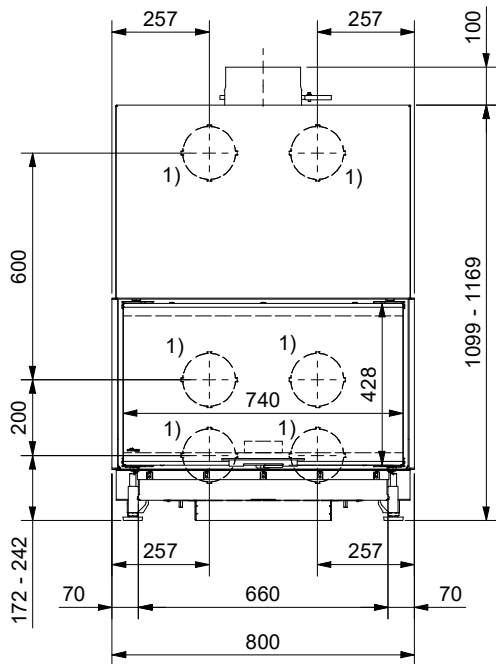

Frontansicht / Vue de face
Vista frontale / Front view

Seitenansicht / Vue de coté
Vista laterale / Side view

Aufsicht / Vue de haut
Vista dall'alto / View above

Grundriss Feuerstelle / Coupe sur foyer
Sezione al piano fuoco / Layout fireplace

- 1) Ø 150 mm Konvektionsluft / Air convection / Aria di convezione / Convection air
2) Ø 150 mm Verbrennungsluft / Air de combustion / Aria di combustione / Combustion air

Allgemeintoleranz / Tolerance générale / Tolleranza generale / Tolerance general ± 2 mm

Detailansichten durch Zoom-Funktion auf dem elektronischen pdf-Massblatt ersichtlich. Download unter www.ruegg-cheminee.com.
La vue détaillée est visible par la fonction zoom sur la fiche de mesure pdf. Download voir sous voir sous www.ruegg-cheminee.com.
La vista dettagliata é resa possibile tramite la funzione "Zoom" sulla scheda tecnica in pdf. Scaricabile dal sito www.ruegg-camini.it.
Detailed views of zoom function on the electronic PDF datasheet apparent. Download at www.ruegg-cheminee.com.

Typ	RIII 45x80x46 Gen.2		Massblatt	Masstab
Art. Nr.	11.40.2020-02233	Status	Fiche de mesure	Echelle
			Scheda tecnica	Scala
			Dimensional drawing	Scale
				1:20
				Revision
	Rüegg Cheminée Schweiz AG Studbachstrasse 7 CH-8340 Hinwil	Tel. : +41 (0)44 938 58 58 www.ruegg-cheminee.com	Projektionsmethode 	Zeichnungs Nr. 2020-03607
				-