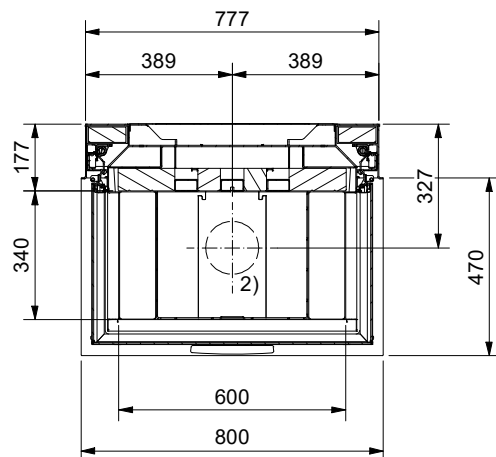

Frontansicht / Vue de face
Vista frontale / Front view

Seitenansicht / Vue de coté
Vista laterale / Side view

Aufsicht / Vue de haut
Vista dall'alto / View above

Grundriss Feuerstelle / Coupe sur foyer
Sezione al piano fuoco / Layout fireplace

- 1) Ø 150 mm Konvektionsluft / Air convection / Aria di convezione / Convection air
2) Ø 150 mm Verbrennungsluft / Air de combustion / Aria di combustione / Combustion air

Allgemeintoleranz / Tolerance générale / Tolleranza generale / Tolerance general ± 2 mm

Detailansichten durch Zoom-Funktion auf dem elektronischen pdf-Massblatt ersichtlich. Download unter www.ruegg-cheminee.com.
La vue détaillée est visible par la fonction zoom sur la fiche de mesure pdf. Download voir sous voir sous www.ruegg-cheminee.com.
La vista dettagliata é resa possibile tramite la funzione "Zoom" sulla scheda tecnica in pdf. Scaricabile dal sito www.ruegg-camini.it.
Detailed views of zoom function on the electronic PDF datasheet apparent. Download at www.ruegg-cheminee.com.

Typ	RIII 45x80x46 Gen.2		Massblatt	Masstab
Art. Nr.	11.40.2020-02233	Status	Fiche de mesure	Echelle
			Scheda tecnica	Scala
			Dimensional drawing	Scale
				1:20
				Revision
	Rüegg Cheminée Schweiz AG Studbachstrasse 7 CH-8340 Hinwil	Tel. : +41 (0)44 938 58 58 www.ruegg-cheminee.com	Projektionsmethode 	Zeichnungs Nr. 2020-03607
				-