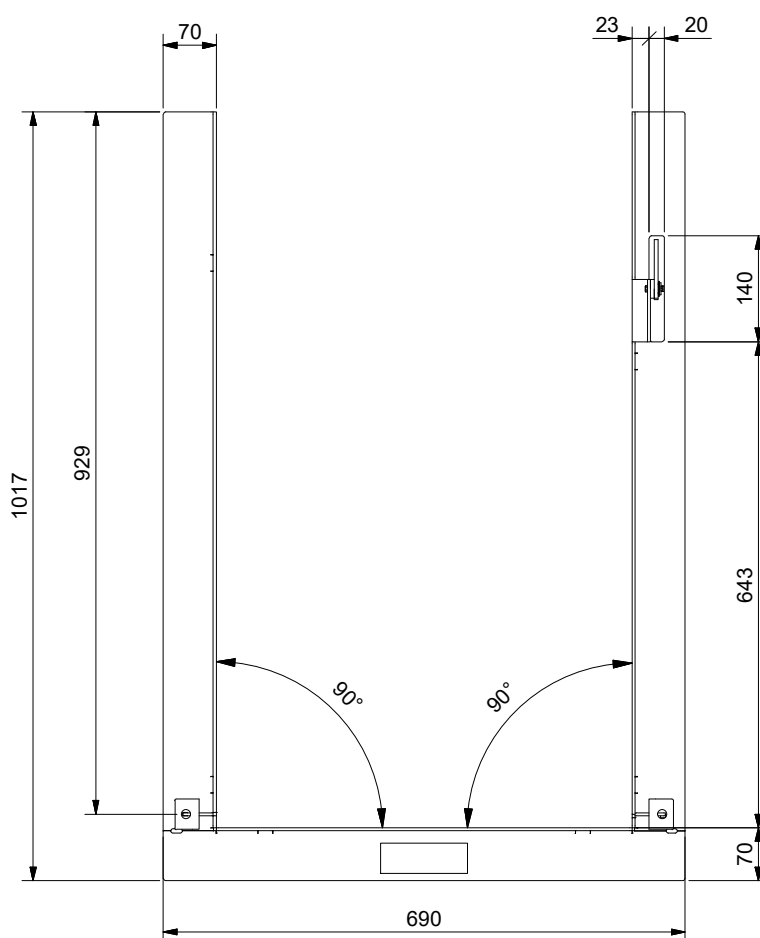

Tragrahmen / Cadre porteur Telaio portante / Bearer Frame

Standard, mit Rauchklappenbedienung
Art'nr. 12.75.2017-00342

Allgemeintoleranz / Tolerance générale / Tolleranza generale / Tolerance general ± 2 mm

Detailansichten durch Zoom-Funktion auf dem elektronischen pdf-Massblatt ersichtlich. Download unter www.ruegg-cheminee.com.
La vue détaillée est visible par la fonction zoom sur la fiche de mesure pdf. Download voir sous voir sous www.ruegg-cheminee.com.
La vista dettagliata é resa possibile tramite la funzione "Zoom" sulla scheda tecnica in pdf. Scaricabile dal sito www.ruegg-camini.it.
Detailed views of zoom function on the electronic PDF datasheet apparent. Download at www.ruegg-cheminee.com.

Alle Masse in mm! Massänderungen vorbehalten / Dimensions en mm! Sous réserve de modifications / Tutte le misure indicate sono in mm! Con riserva di modifica / All dimensions in mm! Mass change without notice

Typ	RIII 45x56x80 Gen.1		Massblatt Fiche de mesure Scheda tecnica Dimensional drawing	Massstab Echelle Scala Scale
Art. Nr.	12.75.2017-00342	Status	Freigegeben	1:10
	Rüegg Cheminée AG Schwäntenmos 4 CH-8126 Zumikon	Tel. : +41 (0)44 919 82 82 Fax. : +41 (0)44 919 82 90 www.ruegg-cheminee.com	Projektionsmethode 	Zeichnungs Nr. 2017-00364
				Revision 1