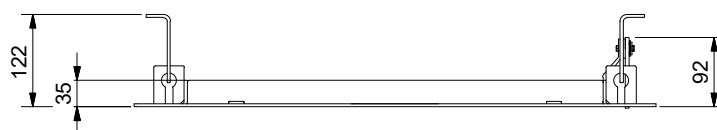

Tragrahmen / Cadre porteur Telaio portante / Bearer Frame

Standard, mit Rauchklappenbedienung
Art'nr. 12.75.2017-00342

Allgemeintoleranz / Tolerance générale / Tolleranza generale / Tolerance general ± 2 mm

Detailansichten durch Zoom-Funktion auf dem elektronischen pdf-Massblatt ersichtlich. Download unter www.ruegg-cheminee.com.
La vue détaillée est visible par la fonction zoom sur la fiche de mesure pdf. Download voir sous voir sous www.ruegg-cheminee.com.
La vista dettagliata é resa possibile tramite la funzione "Zoom" sulla scheda tecnica in pdf. Scaricabile dal sito www.ruegg-camini.it.
Detailed views of zoom function on the electronic PDF datasheet apparent. Download at www.ruegg-cheminee.com.