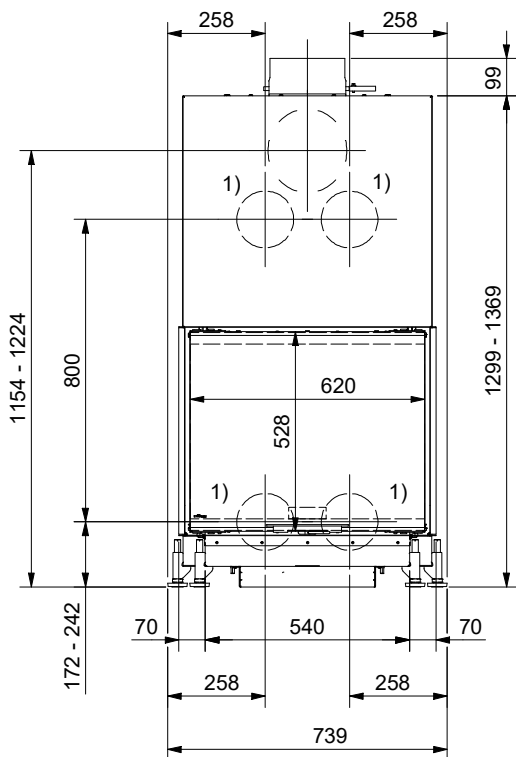

Frontansicht / Vue de face  
Vista frontale / Front view

Seitenansicht / Vue de coté  
Vista laterale / Side view

Aufsicht / Vue de haut  
Vista dall'alto / View above

Grundriss Feuerstelle / Coupe sur foyer  
Sezione al piano fuoco / Layout fireplace

- 1) Ø 150 mm Konvektionsluft / Air convection / Aria di convezione / Convection air  
2) Ø 150 mm Verbrennungsluft / Air de combustion / Aria di combustione / Combustion air

Allgemeintoleranz / Tolerance générale / Tolleranza generale / Tolerance general  $\pm 2$  mm

Typ **RIII 55x68x46 Gen.1**

Art. Nr. 12.40.2018-00949

Status Freigegeben

Massblatt  
Fiche de mesure  
Scheda tecnica  
Dimensional drawing

Masstab  
Echelle  
Scala  
Scale

1:20

**ruegg**  
SWITZERLAND

Rüegg Cheminée Schweiz AG  
Studbachstrasse 7  
CH-8340 Hinwil  
Tel. : +41 (0)44 938 58 58  
Fax. : +41 (0)44 938 58 38  
[www.ruegg-cheminee.com](http://www.ruegg-cheminee.com)

Zeichnungs Nr.

**2018-00974**

Revision

-

100 cm  
80 cm  
60 cm  
40 cm  
20 cm  
0