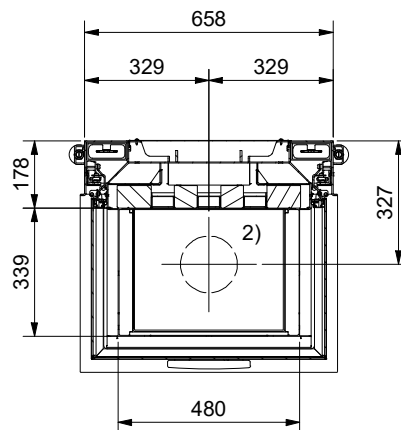

- 1) Ø 150 mm Konvektionsluft / Air convection / Aria di convezione / Convection air  
2) Ø 150 mm Verbrennungsluft / Air de combustion / Aria di combustione / Combustion air

Allgemeintoleranz / Tolerance générale / Tolleranza generale / Tolerance general  $\pm 2$  mm

Typ **RIII 55x68x46 Gen.1**

Art. Nr. 12.40.2018-00949

Status Freigegeben

Massblatt  
Fiche de mesure  
Scheda tecnica  
Dimensional drawing

Masstab  
Echelle  
Scala  
Scale

1:20

**ruegg**  
SWITZERLAND

Rüegg Cheminée Schweiz AG  
Studbachstrasse 7  
CH-8340 Hinwil  
Tel. : +41 (0)44 938 58 58  
Fax. : +41 (0)44 938 58 38  
[www.ruegg-cheminee.com](http://www.ruegg-cheminee.com)

Zeichnungs Nr.

**2018-00974**

Revision

-

100 cm  
80 cm  
60 cm  
40 cm  
20 cm  
0