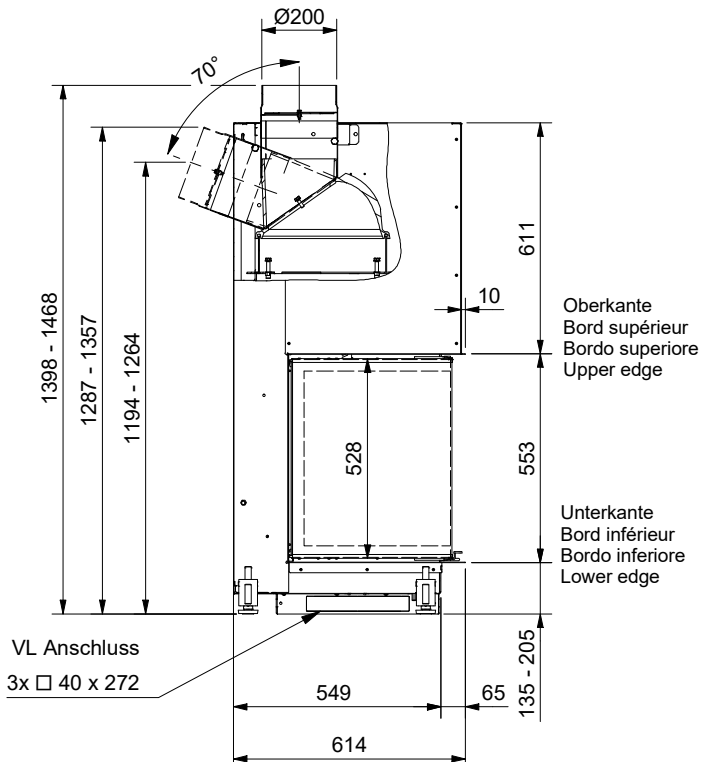

Frontansicht / Vue de face  
Vista frontale / Front view

Seitenansicht / Vue de coté  
Vista laterale / Side view

Aufsicht / Vue de haut  
Vista dall'alto / View above

Grundriss Feuerstelle / Coupe sur foyer  
Sezione al piano fuoco / Layout fireplace

- 1) Ø 150 mm Konvektionsluft / Air convection / Aria di convezione / Convection air  
2) Ø 150 mm Verbrennungsluft / Air de combustion / Aria di combustione / Combustion air

Allgemeintoleranz / Tolerance générale / Tolleranza generale / Tolerance general  $\pm 2$  mm

Typ **RIII 55x68x46 Gen.1**

Art. Nr. 12.40.2018-00949

Status Freigegeben

Massblatt  
Fiche de mesure  
Scheda tecnica  
Dimensional drawing

Masstab  
Echelle  
Scala  
Scale

1:20

**ruegg**  
SWITZERLAND

Rüegg Cheminée Schweiz AG  
Studbachstrasse 7  
CH-8340 Hinwil  
Tel. : +41 (0)44 938 58 58  
Fax. : +41 (0)44 938 58 38  
[www.ruegg-cheminee.com](http://www.ruegg-cheminee.com)

Zeichnungs Nr.

**2018-00974**

Revision

-

100 cm  
80 cm  
60 cm  
40 cm  
20 cm  
0