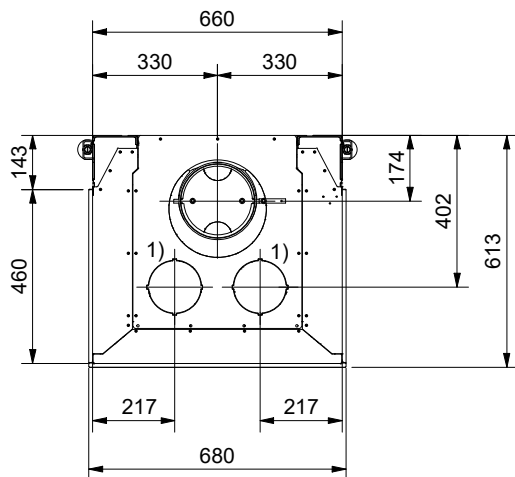

Aufsicht / Vue de haut
Vista dall'alto / View above