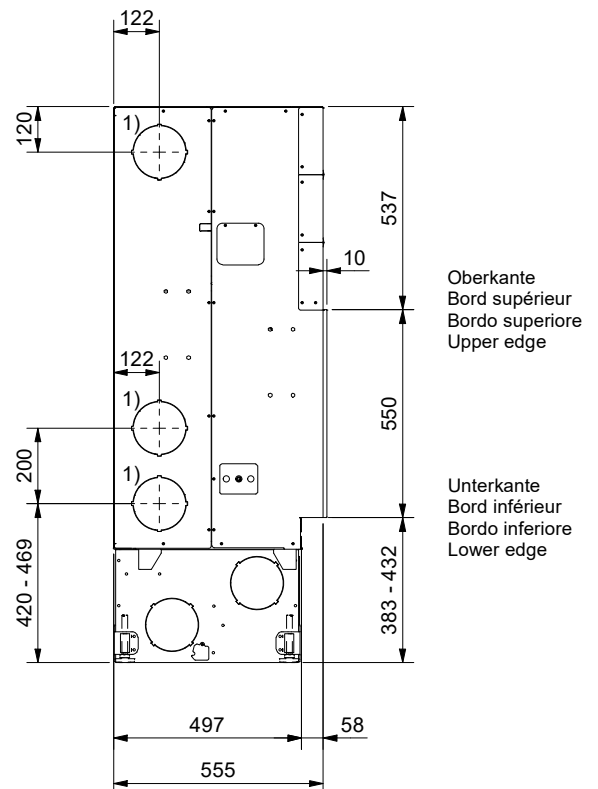

Frontansicht / Vue de face
Vista frontale / Front view

Seitenansicht / Vue de coté
Vista laterale / Side view

Aufsicht / Vue de haut
Vista dall'alto / View above

Grundriss Feuerstelle / Coupe sur foyer
Sezione al piano fuoco / Layout fireplace

100 cm
80 cm
60 cm
40 cm
20 cm
0

- 1) Ø 150 mm Konvektionsluft / Air convection / Aria di convezione / Convection air
2) Ø 150 mm Verbrennungsluft / Air de combustion / Aria di combustione / Combustion air

Typ **Violino 55x98 Gen.1**

Art. Nr. 11.40.2020-00882

Status Freigegeben

Massblatt
Fiche de mesure
Scheda tecnica
Dimensional drawing

Masstab
Echelle
Scala
Scale

1:20

ruegg
SWITZERLAND

Rüegg Cheminée Schweiz AG
Studbachstrasse 7
CH-8340 Hinwil