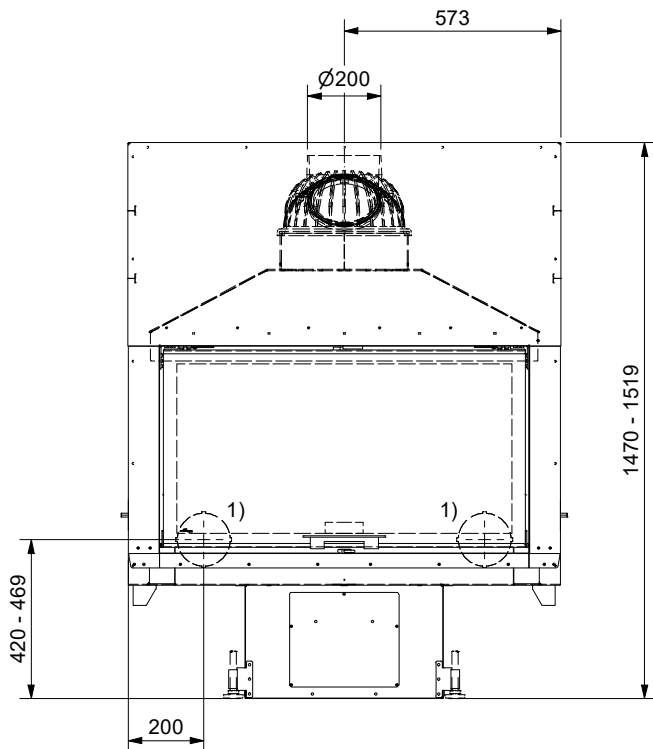

Frontansicht / Vue de face
Vista frontale / Front view

Seitenansicht / Vue de coté
Vista laterale / Side view

Aufsicht / Vue de haut
Vista dall'alto / View above

Grundriss Feuerstelle / Coupe sur foyer
Sezione al piano fuoco / Layout fireplace

100 cm
80 cm
60 cm
40 cm
20 cm
0

- 1) Ø 150 mm Konvektionsluft / Air convection / Aria di convezione / Convection air
2) Ø 150 mm Verbrennungsluft / Air de combustion / Aria di combustione / Combustion air

Typ **Violino 55x98 Gen.1**

Art. Nr. 11.40.2020-00882

Status Freigegeben

Massblatt
Fiche de mesure
Scheda tecnica
Dimensional drawing

Masstab
Echelle
Scala
Scale

1:20

ruegg
SWITZERLAND

Rüegg Cheminée Schweiz AG
Studbachstrasse 7
CH-8340 Hinwil