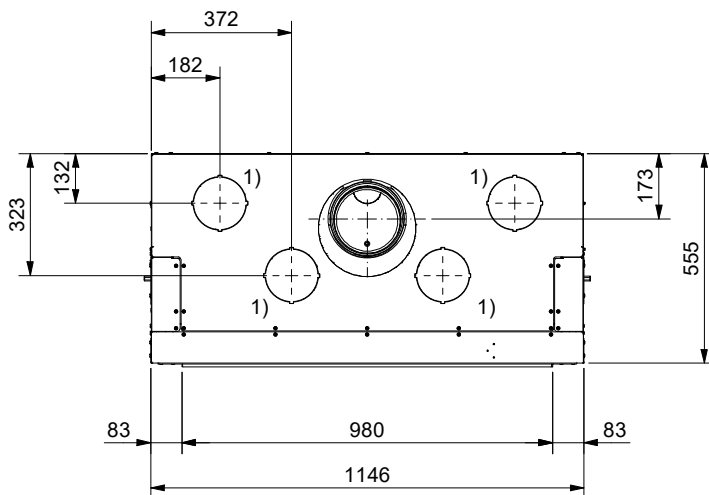

Frontansicht / Vue de face
Vista frontale / Front view

Seitenansicht / Vue de coté
Vista laterale / Side view

Aufsicht / Vue de haut
Vista dall'alto / View above

Grundriss Feuerstelle / Coupe sur foyer
Sezione al piano fuoco / Layout fireplace

100 cm
80 cm
60 cm
40 cm
20 cm
0

- 1) Ø 150 mm Konvektionsluft / Air convection / Aria di convezione / Convection air
2) Ø 150 mm Verbrennungsluft / Air de combustion / Aria di combustione / Combustion air

Allgemeintoleranz / Tolerance générale / Tolleranza generale / Tolerance general ± 2 mm

Detailansichten durch Zoom-Funktion auf dem elektronischen pdf-Massblatt ersichtlich. Download unter www.ruegg-cheminee.com.
La vue détaillée est visible par la fonction zoom sur la fiche de mesure pdf. Download voir sous voir sous www.ruegg-cheminee.com.
La vista dettagliata é resa possibile tramite la funzione "Zoom" sulla scheda tecnica in pdf. Scaricabile dal sito www.ruegg-camini.it.
Detailed views of zoom function on the electronic PDF datasheet apparent. Download at www.ruegg-cheminee.com.

Typ **Violino 55x98 Gen.1**

Art. Nr. 11.40.2020-00882

Status Freigegeben

Massblatt
Fiche de mesure
Scheda tecnica
Dimensional drawing

Masstab
Echelle
Scala
Scale

1:20

ruegg
SWITZERLAND

Rüegg Cheminée Schweiz AG
Studbachstrasse 7
CH-8340 Hinwil