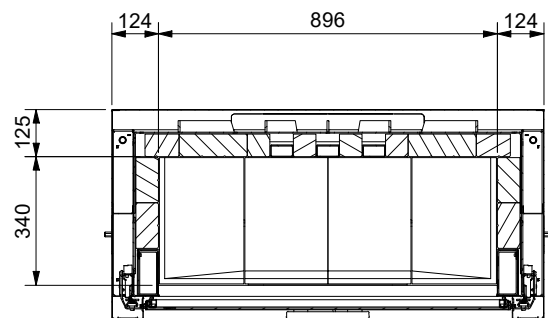

100 cm
80 cm
60 cm
40 cm
20 cm
0

- 1) Ø 150 mm Konvektionsluft / Air convection / Aria di convezione / Convection air
2) Ø 150 mm Verbrennungsluft / Air de combustion / Aria di combustione / Combustion air

Typ **Violino 55x98 Gen.1**

Art. Nr. 11.40.2020-00882

Status Freigegeben

Massblatt
Fiche de mesure
Scheda tecnica
Dimensional drawing

Masstab
Echelle
Scala
Scale

1:20

ruegg
SWITZERLAND

Rüegg Cheminée Schweiz AG
Studbachstrasse 7
CH-8340 Hinwil