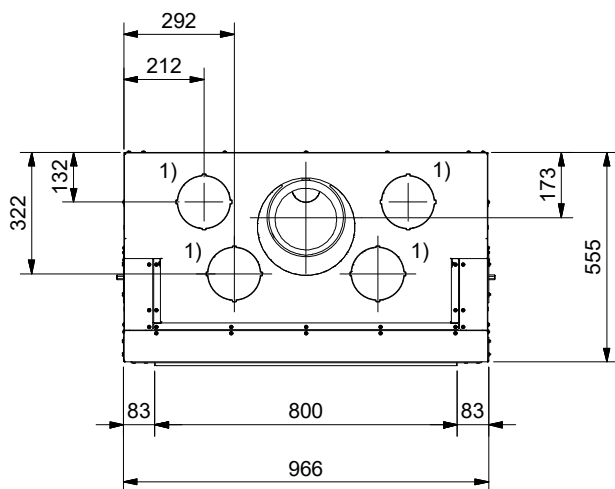

Frontansicht / Vue de face
Vista frontale / Front view

Seitenansicht / Vue de coté
Vista laterale / Side view

Aufsicht / Vue de haut
Vista dall'alto / View above

Grundriss Feuerstelle / Coupe sur foyer
Sezione al piano fuoco / Layout fireplace

- 1) Ø 150 mm Konvektionsluft / Air convection / Aria di convezione / Convection air
2) Ø 150 mm Verbrennungsluft / Air de combustion / Aria di combustione / Combustion air

Allgemeintoleranz / Tolerance générale / Tolleranza generale / Tolerance general ± 2 mm

Detailansichten durch Zoom-Funktion auf dem elektronischen pdf-Massblatt ersichtlich. Download unter www.ruegg-cheminee.com.
La vue détaillée est visible par la fonction zoom sur la fiche de mesure pdf. Download voir sous voir sous www.ruegg-cheminee.com.
La vista dettagliata é resa possibile tramite la funzione "Zoom" sulla scheda tecnica in pdf. Scaricabile dal sito www.ruegg-camini.it.
Detailed views of zoom function on the electronic PDF datasheet apparent. Download at www.ruegg-cheminee.com.

Typ **Violino 45x80 Gen.1**

Art. Nr. 11.40.2015-01150

Status Freigegeben

Massblatt
Fiche de mesure
Schema tecnica
Dimensional drawing

Masstab
Echelle
Scala
Scale
1:20

ruegg
SWITZERLAND

Rüegg Cheminée AG
Schwäntemos 4
CH-8126 Zumikon