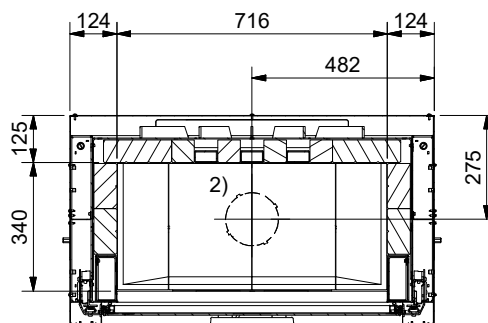

Frontansicht / Vue de face
Vista frontale / Front view

Seitenansicht / Vue de coté
Vista laterale / Side view

Aufsicht / Vue de haut
Vista dall'alto / View above

Grundriss Feuerstelle / Coupe sur foyer
Sezione al piano fuoco / Layout fireplace

- 1) Ø 150 mm Konvektionsluft / Air convection / Aria di convezione / Convection air
2) Ø 150 mm Verbrennungsluft / Air de combustion / Aria di combustione / Combustion air

Allgemeintoleranz / Tolerance générale / Tolleranza generale / Tolerance general ± 2 mm

Typ **Violino 45x80 Gen.1**

Art. Nr. 11.40.2015-01150

Status Freigegeben

Massblatt
Fiche de mesure
Schema tecnica
Dimensional drawing

Masstab
Echelle
Scala
Scale
1:20

ruegg
SWITZERLAND

Rüegg Cheminée AG
Schwäntemos 4
CH-8126 Zumikon