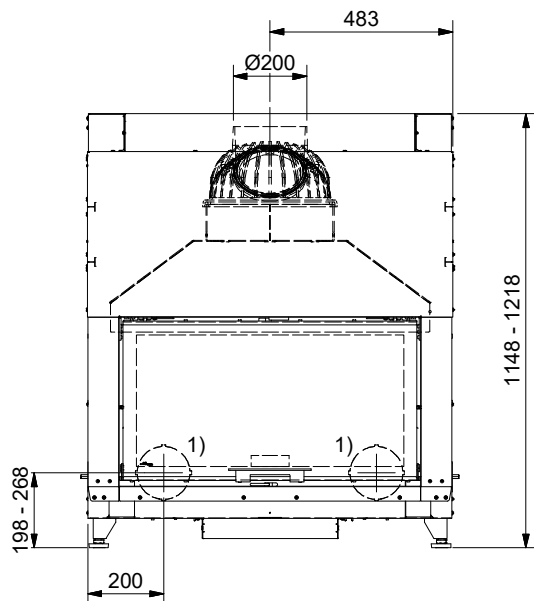

Frontansicht / Vue de face
Vista frontale / Front view

Seitenansicht / Vue de coté
Vista laterale / Side view

Aufsicht / Vue de haut
Vista dall'alto / View above

Grundriss Feuerstelle / Coupe sur foyer
Sezione al piano fuoco / Layout fireplace

- 1) Ø 150 mm Konvektionsluft / Air convection / Aria di convezione / Convection air
2) Ø 150 mm Verbrennungsluft / Air de combustion / Aria di combustione / Combustion air

Allgemeintoleranz / Tolerance générale / Tolleranza generale / Tolerance general ± 2 mm

Typ **Violino 45x80 Gen.1**

Art. Nr. 11.40.2015-01150

Status Freigegeben

Massblatt
Fiche de mesure
Schema tecnica
Dimensional drawing

Masstab
Echelle
Scala
Scale
1:20

ruegg
SWITZERLAND

Rüegg Cheminée AG
Schwäntemos 4
CH-8126 Zumikon