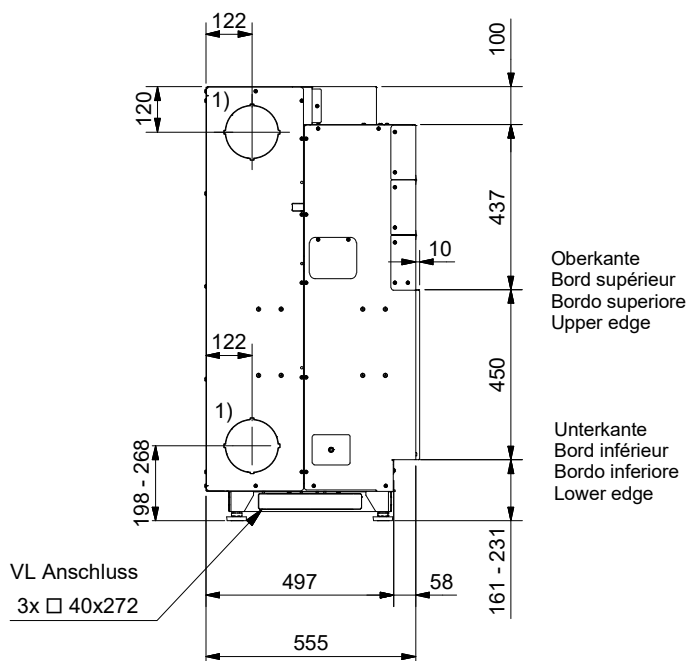

Frontansicht / Vue de face
Vista frontale / Front view

Seitenansicht / Vue de coté
Vista laterale / Side view

Aufsicht / Vue de haut
Vista dall'alto / View above

Grundriss Feuerstelle / Coupe sur foyer
Sezione al piano fuoco / Layout fireplace

- 1) Ø 150 mm Konvektionsluft / Air convection / Aria di convezione / Convection air
2) Ø 150 mm Verbrennungsluft / Air de combustion / Aria di combustione / Combustion air

Allgemeintoleranz / Tolerance générale / Tolleranza generale / Tolerance general ± 2 mm

Typ **Violino 45x80 Gen.1**

Art. Nr. 11.40.2015-01150

Status Freigegeben

Massblatt
Fiche de mesure
Schema tecnica
Dimensional drawing

Masstab
Echelle
Scala
Scale
1:20

ruegg
SWITZERLAND

Rüegg Cheminée AG
Schwäntemos 4
CH-8126 Zumikon