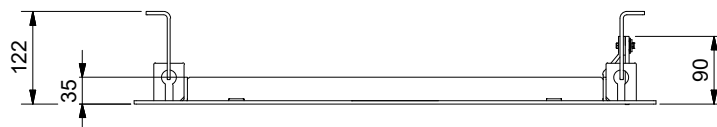

# Tragrahmen / Cadre porteur Telaio portante / Bearer Frame

Standard, mit Rauchklappenbedienung  
Standard, avec commande de clapet de fumée  
Art'nr. 12.70.2017-00065

Allgemeintoleranz / Tolerance générale / Tolleranza generale / Tolerance general  $\pm 2$  mm

Detailansichten durch Zoom-Funktion auf dem elektronischen pdf-Massblatt ersichtlich. Download unter [www.ruegg-cheminee.com](http://www.ruegg-cheminee.com).  
La vue détaillée est visible par la fonction zoom sur la fiche de mesure pdf. Download voir sous voir sous [www.ruegg-cheminee.com](http://www.ruegg-cheminee.com).  
La vista dettagliata è resa possibile tramite la funzione "Zoom" sulla scheda tecnica in pdf. Scaricabile dal sito [www.ruegg-camini.it](http://www.ruegg-camini.it).  
Detailed views of zoom function on the electronic PDF datasheet apparent. Download at [www.ruegg-cheminee.com](http://www.ruegg-cheminee.com).