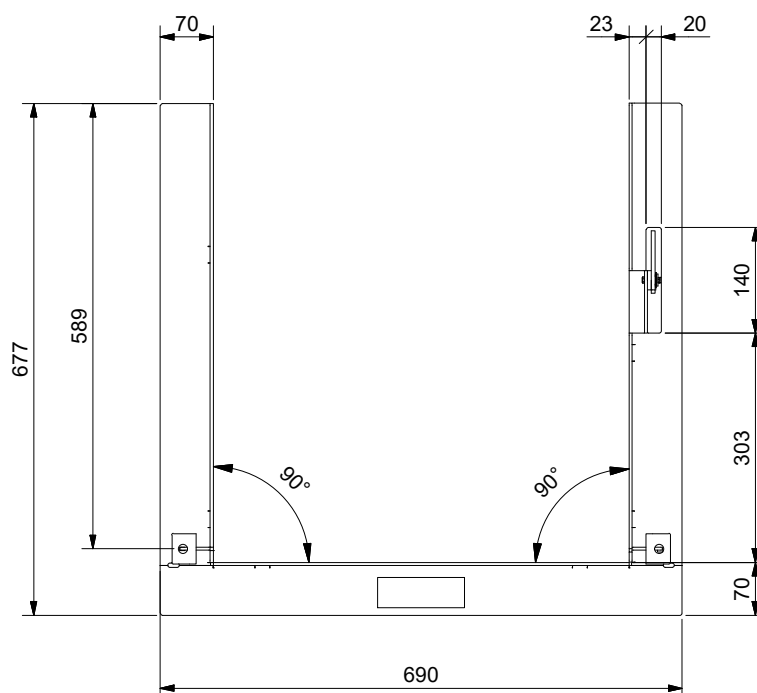

# Tragrahmen / Cadre porteur Telaio portante / Bearer Frame

Standard, mit Rauchklappenbedienung  
Standard, avec commande de clapet de fumée  
Art'nr. 12.70.2017-00065

Allgemeintoleranz / Tolerance générale / Tolleranza generale / Tolerance general  $\pm 2$  mm

Detailansichten durch Zoom-Funktion auf dem elektronischen pdf-Massblatt ersichtlich. Download unter [www.ruegg-cheminee.com](http://www.ruegg-cheminee.com).  
La vue détaillée est visible par la fonction zoom sur la fiche de mesure pdf. Download voir sous voir sous [www.ruegg-cheminee.com](http://www.ruegg-cheminee.com).  
La vista dettagliata è resa possibile tramite la funzione "Zoom" sulla scheda tecnica in pdf. Scaricabile dal sito [www.ruegg-camini.it](http://www.ruegg-camini.it).  
Detailed views of zoom function on the electronic PDF datasheet apparent. Download at [www.ruegg-cheminee.com](http://www.ruegg-cheminee.com).

Alle Masse in mm! Massänderungen vorbehalten / Dimensions en mm! Sous réserve de modifications / Tutte le misure indicate sono in mm! Con riserva di modifica / All dimensions in mm! Mass change without notice

Typ	<b>RIII 45x56x46</b>		Projektionsmethode	Zeichnungs Nr.	Massstab Echelle Scala Scale
Art. Nr.	12.70.2017-00065	Status	Freigegeben	<b>2017-00065</b>	1:10
		Rüegg Cheminée Schweiz AG Studbachstrasse 7 CH-8340 Hinwil			Revision
		Tel. : +41 (0)44 938 58 58 Fax. : +41 (0)44 938 58 38 <a href="http://www.ruegg-cheminee.com">www.ruegg-cheminee.com</a>			