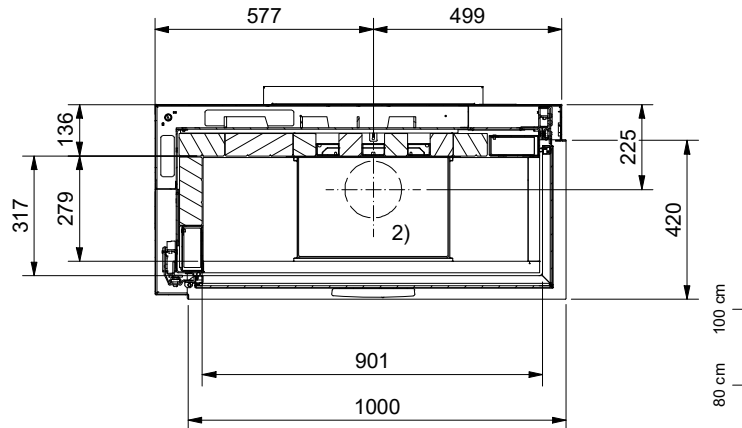

Frontansicht / Vue de face
Vista frontale / Front view

Seitenansicht / Vue de coté
Vista laterale / Side view

Aufsicht / Vue de haut
Vista dall'alto / View above

Grundriss Feuerstelle / Coupe sur foyer
Sezione al piano fuoco / Layout fireplace

- 1) Ø 150 mm Konvektionsluft / Air convection / Aria di convezione / Convection air
2) Ø 150 mm Verbrennungsluft / Air de combustion / Aria di combustione / Combustion air

Allgemeintoleranz / Tolerance générale / Tolleranza generale / Tolerance general ± 2 mm

Detailansichten durch Zoom-Funktion auf dem elektronischen pdf-Massblatt ersichtlich. Download unter www.ruegg-cheminee.com.
La vue détaillée est visible par la fonction zoom sur la fiche de mesure pdf. Download voir sous voir sous www.ruegg-cheminee.com.
La vista dettagliata é resa possibile tramite la funzione "Zoom" sulla scheda tecnica in pdf. Scaricabile dal sito www.ruegg-camini.it.
Detailed views of zoom function on the electronic PDF datasheet apparent. Download at www.ruegg-cheminee.com.

Alle Masse in mm! Massänderungen vorbehalten / Dimensions en mm! Sous réserve de modifications / Tutte le misure indicate sono in mm! Mass change without notice

Typ RII 50x100x42 Rechts Gen.1		Massblatt Fiche de mesure Scheda tecnica Dimensional drawing		Masstab Echelle Scala Scale
Art. Nr. 11.40.2017-01804	Status Freigegeben	Zeichnungs Nr. 2018-02756		1:20
 Rüegg Cheminée Schweiz AG Studbachstrasse 7 CH-8340 Hinwil		Tel. : +41 (0)44 938 58 58 Fax. : +41 (0)44 938 58 38 www.ruegg-cheminee.com		Revision -
		Projektionsmethode 		