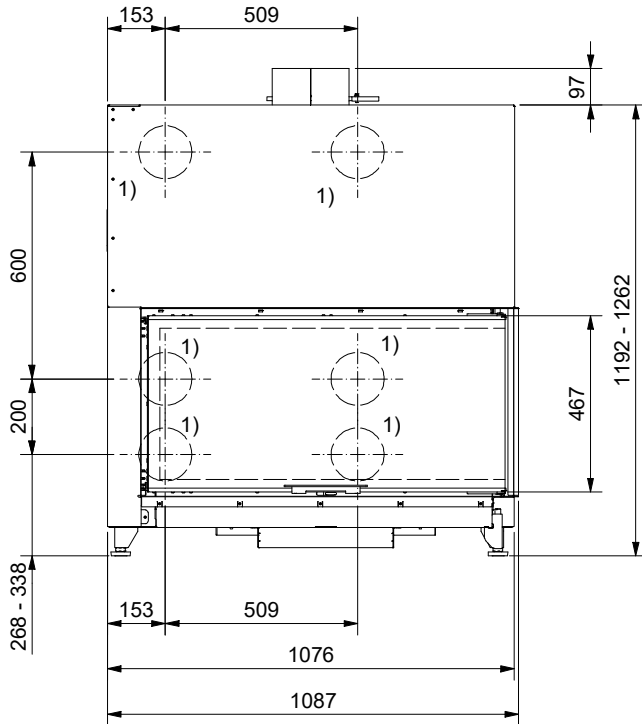

Frontansicht / Vue de face
Vista frontale / Front view

Seitenansicht / Vue de coté
Vista laterale / Side view

Aufsicht / Vue de haut
Vista dall'alto / View above

Grundriss Feuerstelle / Coupe sur foyer
Sezione al piano fuoco / Layout fireplace

- 1) Ø 150 mm Konvektionsluft / Air convection / Aria di convezione / Convection air
2) Ø 150 mm Verbrennungsluft / Air de combustion / Aria di combustione / Combustion air

Allgemeintoleranz / Tolerance générale / Tolleranza generale / Tolerance general ± 2 mm

Detailansichten durch Zoom-Funktion auf dem elektronischen pdf-Massblatt ersichtlich. Download unter www.ruegg-cheminee.com.
La vue détaillée est visible par la fonction zoom sur la fiche de mesure pdf. Download voir sous voir sous www.ruegg-cheminee.com.
La vista dettagliata é resa possibile tramite la funzione "Zoom" sulla scheda tecnica in pdf. Scaricabile dal sito www.ruegg-camini.it.
Detailed views of zoom function on the electronic PDF datasheet apparent. Download at www.ruegg-cheminee.com.

Alle Masse in mm! Massänderungen vorbehalten / Dimensions en mm! Sous réserve de modifications / Tutte le misure indicate sono in mm! Mass change without notice

Typ RII 50x100x42 Rechts Gen.1		Massblatt Fiche de mesure Scheda tecnica Dimensional drawing		Masstab Echelle Scala Scale
Art. Nr. 11.40.2017-01804	Status Freigegeben	Zeichnungs Nr. 2018-02756		1:20
 Rüegg Cheminée Schweiz AG Studbachstrasse 7 CH-8340 Hinwil		Tel. : +41 (0)44 938 58 58 Fax. : +41 (0)44 938 58 38 www.ruegg-cheminee.com		Revision -
		Projektionsmethode 		