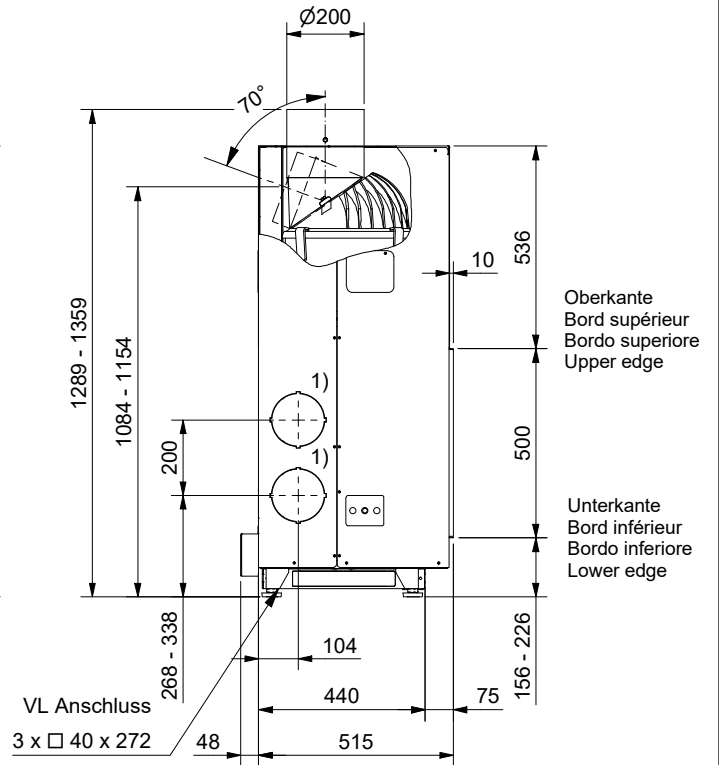

Frontansicht / Vue de face
Vista frontale / Front view

Seitenansicht / Vue de coté
Vista laterale / Side view

Aufsicht / Vue de haut
Vista dall'alto / View above

Grundriss Feuerstelle / Coupe sur foyer
Sezione al piano fuoco / Layout fireplace

- 1) Ø 150 mm Konvektionsluft / Air convection / Aria di convezione / Convection air
2) Ø 150 mm Verbrennungsluft / Air de combustion / Aria di combustione / Combustion air

Allgemeintoleranz / Tolerance générale / Tolleranza generale / Tolerance general ± 2 mm

Detailansichten durch Zoom-Funktion auf dem elektronischen pdf-Massblatt ersichtlich. Download unter www.ruegg-cheminee.com.
La vue détaillée est visible par la fonction zoom sur la fiche de mesure pdf. Download voir sous voir sous www.ruegg-cheminee.com.
La vista dettagliata é resa possibile tramite la funzione "Zoom" sulla scheda tecnica in pdf. Scaricabile dal sito www.ruegg-camini.it.
Detailed views of zoom function on the electronic PDF datasheet apparent. Download at www.ruegg-cheminee.com.

Alle Masse in mm! Massänderungen vorbehalten / Dimensions en mm! Sous réserve de modifications / Tutte le misure indicate sono in mm! Mass change without notice

Typ RII 50x100x42 Rechts Gen.1		Massblatt Fiche de mesure Scheda tecnica Dimensional drawing		Masstab Echelle Scala Scale
Art. Nr. 11.40.2017-01804	Status Freigegeben	Zeichnungs Nr. 2018-02756		1:20
 Rüegg Cheminée Schweiz AG Studbachstrasse 7 CH-8340 Hinwil		Tel. : +41 (0)44 938 58 58 Fax. : +41 (0)44 938 58 38 www.ruegg-cheminee.com		Revision -
		Projektionsmethode 		