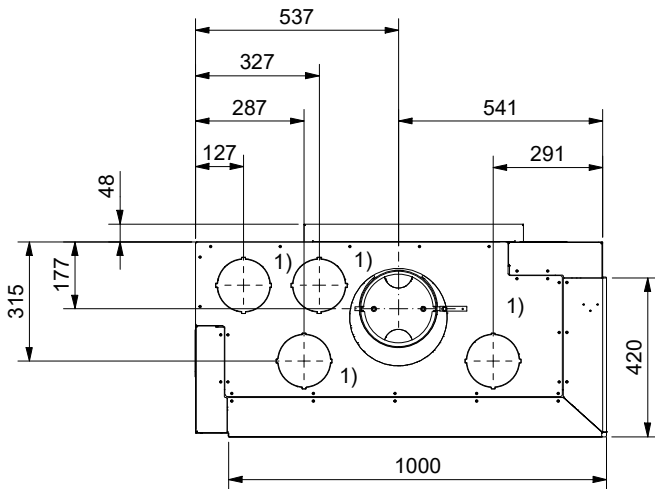

Frontansicht / Vue de face
Vista frontale / Front view

Seitenansicht / Vue de coté
Vista laterale / Side view

Aufsicht / Vue de haut
Vista dall'alto / View above

Grundriss Feuerstelle / Coupe sur foyer
Sezione al piano fuoco / Layout fireplace

- 1) Ø 150 mm Konvektionsluft / Air convection / Aria di convezione / Convection air
2) Ø 150 mm Verbrennungsluft / Air de combustion / Aria di combustione / Combustion air

Allgemeintoleranz / Tolerance générale / Tolleranza generale / Tolerance general ± 2 mm

Detailansichten durch Zoom-Funktion auf dem elektronischen pdf-Massblatt ersichtlich. Download unter www.ruegg-cheminee.com.
La vue détaillée est visible par la fonction zoom sur la fiche de mesure pdf. Download voir sous voir sous www.ruegg-cheminee.com.
La vista dettagliata é resa possibile tramite la funzione "Zoom" sulla scheda tecnica in pdf. Scaricabile dal sito www.ruegg-camini.it.
Detailed views of zoom function on the electronic PDF datasheet apparent. Download at www.ruegg-cheminee.com.

Alle Masse in mm! Massänderungen vorbehalten / Dimensions en mm! Sous réserve de modifications / Tutte le misure indicate sono in mm! Mass change without notice

Typ RII 50x100x42 Rechts Gen.1		Massblatt Fiche de mesure Scheda tecnica Dimensional drawing		Masstab Echelle Scala Scale
Art. Nr. 11.40.2017-01804	Status Freigegeben	Zeichnungs Nr. 2018-02756		1:20
 Rüegg Cheminée Schweiz AG Studbachstrasse 7 CH-8340 Hinwil		Tel. : +41 (0)44 938 58 58 Fax. : +41 (0)44 938 58 38 www.ruegg-cheminee.com		Revision -
		Projektionsmethode 		