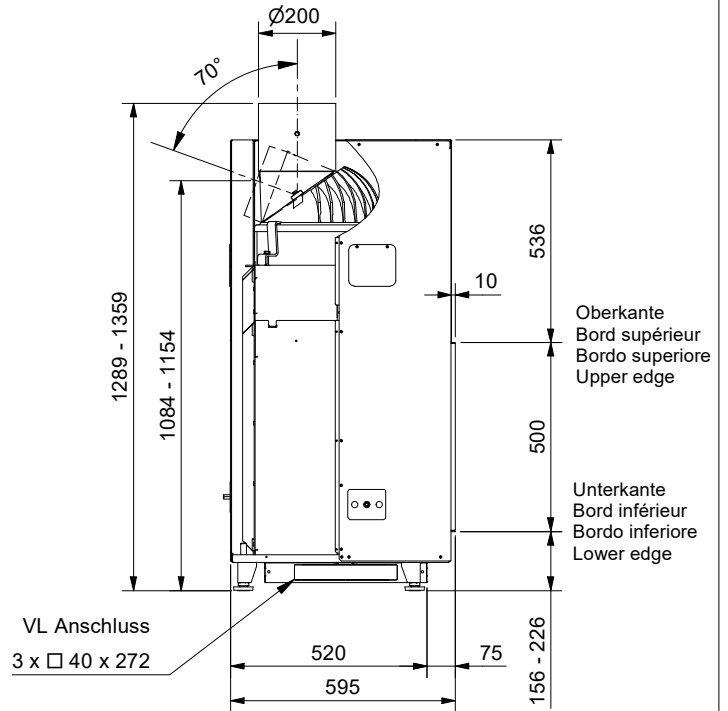

Frontansicht / Vue de face
Vista frontale / Front view

Seitenansicht / Vue de coté
Vista laterale / Side view

Aufsicht / Vue de haut
Vista dall'alto / View above

Grundriss Feuerstelle / Coupe sur foyer
Sezione al piano fuoco / Layout fireplace

1) Ø 150 mm Konvektionsluft / Air convection / Aria di convezione / Convection air

Allgemeintoleranz / Tolerance générale / Tolleranza generale / Tolerance general ± 2 mm

Detailansichten durch Zoom-Funktion auf dem elektronischen pdf-Massblatt ersichtlich. Download unter www.ruegg-cheminee.com.
La vue détaillée est visible par la fonction zoom sur la fiche de mesure pdf. Download voir sous voir sous www.ruegg-cheminee.com.
La vista dettagliata é resa possibile tramite la funzione "Zoom" sulla scheda tecnica in pdf. Scaricabile dal sito www.ruegg-camini.it.
Detailed views of zoom function on the electronic PDF datasheet apparent. Download at www.ruegg-cheminee.com.

Alle Masse in mm! Massänderungen vorbehalten / Dimensions en mm! Sous réserve de modifications / Tutte le misure indicate sono in mm! Con riserva di modifica / All dimensions in mm! Mass change without notice

Typ	RII 50x80x50 Star destro Gen.1		Massblatt Fiche de mesure Scheda tecnica Dimensional drawing	Masstab Echelle Scala Scale 1:20
Art. Nr.	10.2.508050R	Status	Freigegeben	Revision
		Rüegg Cheminée Schweiz AG Studbachstrasse 7 CH-8340 Hinwil	Tel. : +41 (0)44 938 58 58 www.ruegg-cheminee.com	Projektionsmethode 
			Zeichnungs Nr. 2022-03692	Revision -