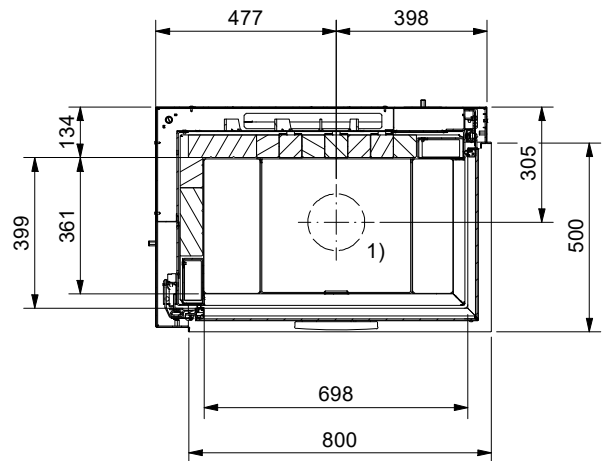

Frontansicht / Vue de face
Vista frontale / Front view

Seitenansicht / Vue de coté
Vista laterale / Side view

Aufsicht / Vue de haut
Vista dall'alto / View above

Grundriss Feuerstelle / Coupe sur foyer
Sezione al piano fuoco / Layout fireplace

1) Ø 150 mm Konvektionsluft / Air convection / Aria di convezione / Convection air

Allgemeintoleranz / Tolerance générale / Tolleranza generale / Tolerance general ± 2 mm

Detailansichten durch Zoom-Funktion auf dem elektronischen pdf-Massblatt ersichtlich. Download unter www.ruegg-cheminee.com.
La vue détaillée est visible par la fonction zoom sur la fiche de mesure pdf. Download voir sous voir sous www.ruegg-cheminee.com.
La vista dettagliata é resa possibile tramite la funzione "Zoom" sulla scheda tecnica in pdf. Scaricabile dal sito www.ruegg-camini.it.
Detailed views of zoom function on the electronic PDF datasheet apparent. Download at www.ruegg-cheminee.com.

Typ	RII 50x80x50 Star destro Gen.1		Massblatt Fiche de mesure Scheda tecnica Dimensional drawing	Masstab Echelle Scala Scale 1:20
Art. Nr.	10.2.508050R	Status	Freigegeben	Revision
		Rüegg Cheminée Schweiz AG Studbachstrasse 7 CH-8340 Hinwil	Tel. : +41 (0)44 938 58 58 www.ruegg-cheminee.com	Projektionsmethode 
			Zeichnungs Nr. 2022-03692	Revision -