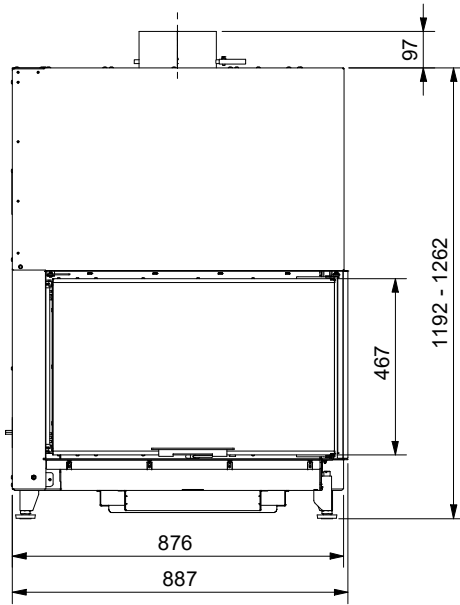

Frontansicht / Vue de face
Vista frontale / Front view

Seitenansicht / Vue de coté
Vista laterale / Side view

Aufsicht / Vue de haut
Vista dall'alto / View above

Grundriss Feuerstelle / Coupe sur foyer
Sezione al piano fuoco / Layout fireplace

1) Ø 150 mm Konvektionsluft / Air convection / Aria di convezione / Convection air

Allgemeintoleranz / Tolerance générale / Tolleranza generale / Tolerance general ± 2 mm

Detailansichten durch Zoom-Funktion auf dem elektronischen pdf-Massblatt ersichtlich. Download unter www.ruegg-cheminee.com.
La vue détaillée est visible par la fonction zoom sur la fiche de mesure pdf. Download voir sous voir sous www.ruegg-cheminee.com.
La vista dettagliata é resa possibile tramite la funzione "Zoom" sulla scheda tecnica in pdf. Scaricabile dal sito www.ruegg-camini.it.
Detailed views of zoom function on the electronic PDF datasheet apparent. Download at www.ruegg-cheminee.com.

Typ	RII 50x80x50 Star destro Gen.1		Massblatt Fiche de mesure Scheda tecnica Dimensional drawing	Masstab Echelle Scala Scale 1:20
Art. Nr.	10.2.508050R	Status	Freigegeben	Revision
		Rüegg Cheminée Schweiz AG Studbachstrasse 7 CH-8340 Hinwil	Tel. : +41 (0)44 938 58 58 www.ruegg-cheminee.com	Projektionsmethode 
			Zeichnungs Nr. 2022-03692	Revision -