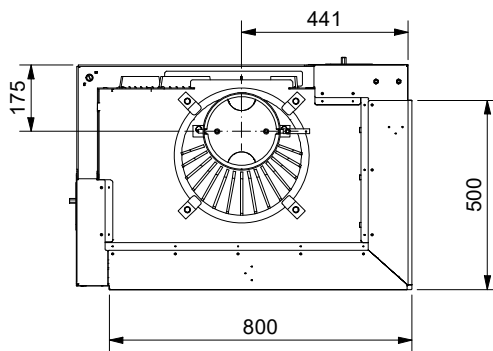

Aufsicht / Vue de haut
Vista dall'alto / View above