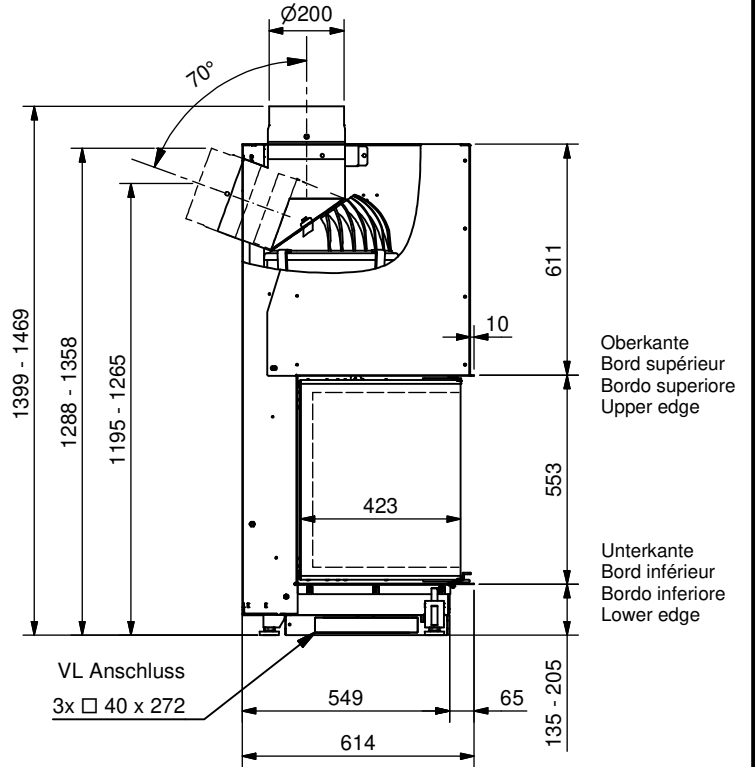

Frontansicht / Vue de face
Vista frontale / Front view

Seitenansicht / Vue de coté
Vista laterale / Side view

Aufsicht / Vue de haut
Vista dall'alto / View above

Grundriss Feuerstelle / Coupe sur foyer
Sezione al piano fuoco / Layout fireplace

- 1) Ø 150 mm Konvektionsluft / Air convection / Aria di convezione / Convection air
2) Ø 150 mm Verbrennungsluft / Air de combustion / Aria di combustione / Combustion air
Allgemeintoleranz / Tolerance générale / Tolleranza generale / Tolerance general ± 2 mm