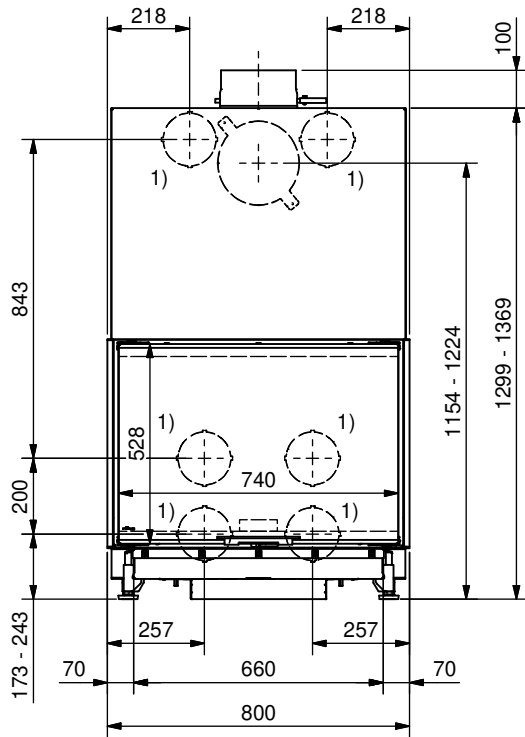

Frontansicht / Vue de face
Vista frontale / Front view

Seitenansicht / Vue de coté
Vista laterale / Side view

Aufsicht / Vue de haut
Vista dall'alto / View above

Grundriss Feuerstelle / Coupe sur foyer
Sezione al piano fuoco / Layout fireplace

- 1) Ø 150 mm Konvektionsluft / Air convection / Aria di convezione / Convection air
2) Ø 150 mm Verbrennungsluft / Air de combustion / Aria di combustione / Combustion air
Allgemeintoleranz / Tolerance générale / Tolleranza generale / Tolerance general ± 2 mm

Detailansichten durch Zoom-Funktion auf dem elektronischen pdf-Massblatt ersichtlich. Download unter www.ruegg-cheminee.com.
La vue détaillée est visible par la fonction zoom sur la fiche de mesure pdf. Download voir sous voir sous www.ruegg-cheminee.com.
La vista dettagliata è resa possibile tramite la funzione "Zoom" sulla scheda tecnica in pdf. Scaricabile dal sito www.ruegg-camini.it.
Detailed views of zoom function on the electronic PDF datasheet apparent. Download at www.ruegg-cheminee.com.

Typ	RIII 55x80x46 Star Gen.1		Massblatt Fiche de mesure Scheda tecnica Dimensional drawing	Massstab Echelle Scala Scale
Art. Nr.	Status	Freigegeben		1:20
	Rüegg Cheminée Schweiz AG Studbachstrasse 7 CH-8340 Hinwil	Tel. : +41 (0)44 938 58 58 www.ruegg-cheminee.com	Projektionsmethode 	Revision -