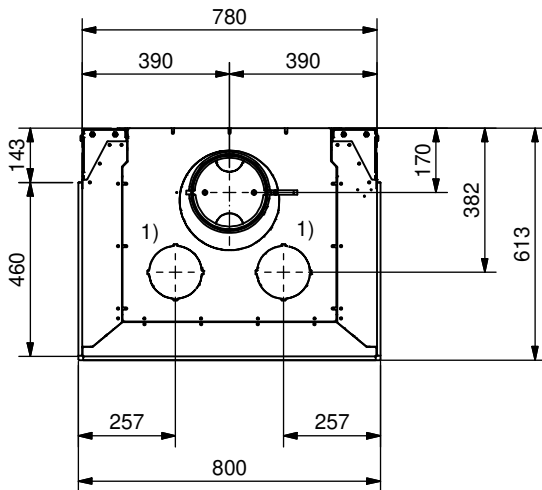

Frontansicht / Vue de face
Vista frontale / Front view

Seitenansicht / Vue de coté
Vista laterale / Side view

Aufsicht / Vue de haut
Vista dall'alto / View above

Grundriss Feuerstelle / Coupe sur foyer
Sezione al piano fuoco / Layout fireplace

- 1) Ø 150 mm Konvektionsluft / Air convection / Aria di convezione / Convection air
2) Ø 150 mm Verbrennungsluft / Air de combustion / Aria di combustione / Combustion air
Allgemeintoleranz / Tolerance générale / Tolleranza generale / Tolerance general ± 2 mm

Detailansichten durch Zoom-Funktion auf dem elektronischen pdf-Massblatt ersichtlich. Download unter www.ruegg-cheminee.com.
La vue détaillée est visible par la fonction zoom sur la fiche de mesure pdf. Download voir sous voir sous www.ruegg-cheminee.com.
La vista dettagliata è resa possibile tramite la funzione "Zoom" sulla scheda tecnica in pdf. Scaricabile dal sito www.ruegg-camini.it.
Detailed views of zoom function on the electronic PDF datasheet apparent. Download at www.ruegg-cheminee.com.

Typ	RIII 55x80x46 Star Gen.1		Massblatt Fiche de mesure Scheda tecnica Dimensional drawing	Massstab Echelle Scala Scale
Art. Nr.	Status	Freigegeben		1:20
	Rüegg Cheminée Schweiz AG Studbachstrasse 7 CH-8340 Hinwil	Tel. : +41 (0)44 938 58 58 www.ruegg-cheminee.com	Projektionsmethode 	Revision -