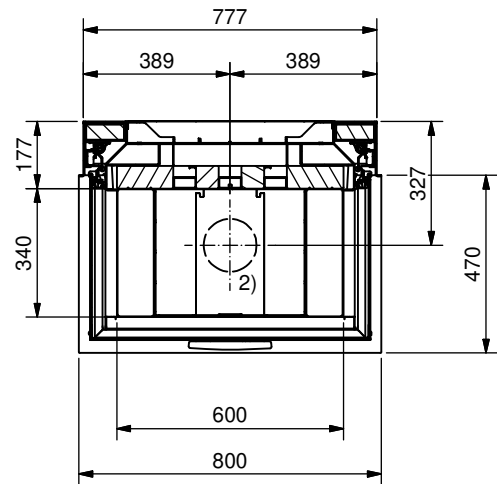

Frontansicht / Vue de face
Vista frontale / Front view

Seitenansicht / Vue de coté
Vista laterale / Side view

Aufsicht / Vue de haut
Vista dall'alto / View above

Grundriss Feuerstelle / Coupe sur foyer
Sezione al piano fuoco / Layout fireplace

- 1) Ø 150 mm Konvektionsluft / Air convection / Aria di convezione / Convection air
2) Ø 150 mm Verbrennungsluft / Air de combustion / Aria di combustione / Combustion air
Allgemeintoleranz / Tolerance générale / Tolleranza generale / Tolerance general ± 2 mm

Typ	RIII 55x80x46 Star Gen.1		Massblatt Fiche de mesure Scheda tecnica Dimensional drawing	Massstab Echelle Scala Scale
Art. Nr.	Status	Freigegeben		1:20
	Rüegg Cheminée Schweiz AG Studbachstrasse 7 CH-8340 Hinwil	Tel. : +41 (0)44 938 58 58 www.ruegg-cheminee.com	Projektionsmethode 	Revision -