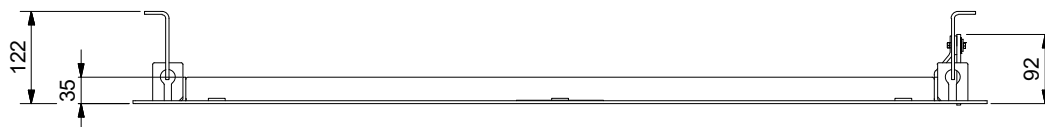

# Tragrahmen / Cadre porteur Telaio portante / Bearer Frame

Standard, mit Rauchklappenbedienung  
Art'nr. 12.70.2016-03869

Allgemeintoleranz / Tolerance générale / Tolleranza generale / Tolerance general  $\pm 2$  mm

Detaillansichten durch Zoom-Funktion auf dem elektronischen pdf-Massblatt ersichtlich. Download unter [www.ruegg-cheminee.com](http://www.ruegg-cheminee.com).  
La vue détaillée est visible par la fonction zoom sur la fiche de mesure pdf. Download voir sous voir sous [www.ruegg-cheminee.com](http://www.ruegg-cheminee.com).  
La vista dettagliata é resa possibile tramite la funzione "Zoom" sulla scheda tecnica in pdf. Scaricabile dal sito [www.ruegg-camini.it](http://www.ruegg-camini.it).  
Detailed views of zoom function on the electronic PDF datasheet apparent. Download at [www.ruegg-cheminee.com](http://www.ruegg-cheminee.com).