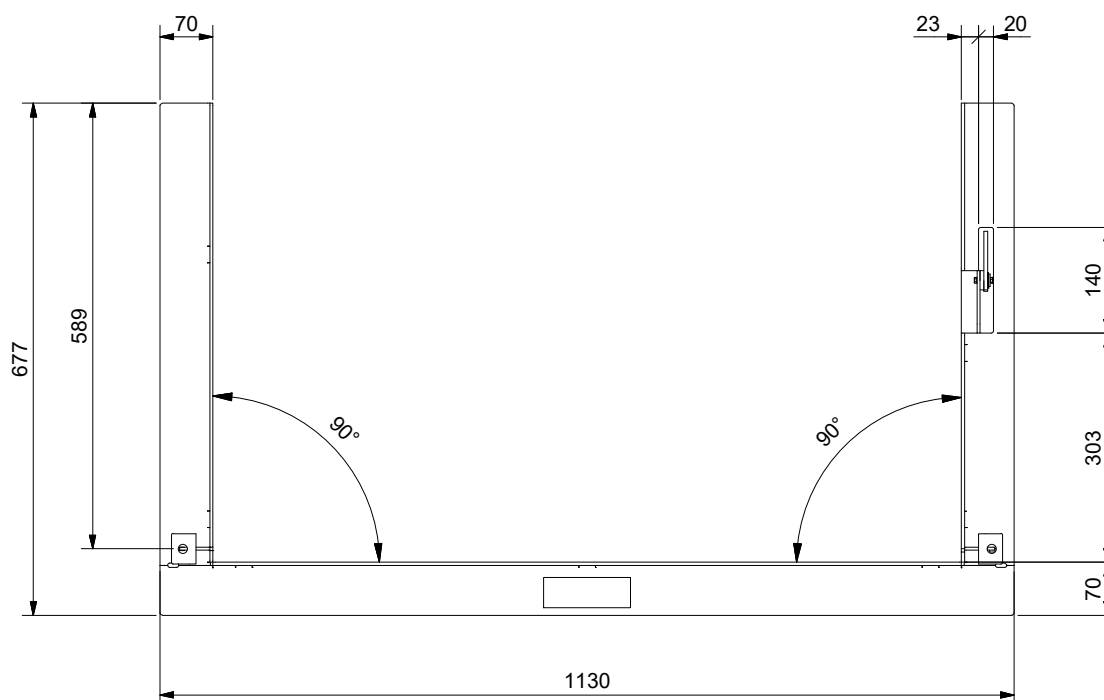

# Tragrahmen / Cadre porteur Telaio portante / Bearer Frame

Standard, mit Rauchklappenbedienung  
Art'nr. 12.70.2016-03869

Allgemeintoleranz / Tolerance générale / Tolleranza generale / Tolerance general  $\pm 2$  mm

Detaillansichten durch Zoom-Funktion auf dem elektronischen pdf-Massblatt ersichtlich. Download unter [www.ruegg-cheminee.com](http://www.ruegg-cheminee.com).  
La vue détaillée est visible par la fonction zoom sur la fiche de mesure pdf. Download voir sous voir sous [www.ruegg-cheminee.com](http://www.ruegg-cheminee.com).  
La vista dettagliata é resa possibile tramite la funzione "Zoom" sulla scheda tecnica in pdf. Scaricabile dal sito [www.ruegg-camini.it](http://www.ruegg-camini.it).  
Detailed views of zoom function on the electronic PDF datasheet apparent. Download at [www.ruegg-cheminee.com](http://www.ruegg-cheminee.com).

Alle Masse in mm! Massänderungen vorbehalten / Dimensions en mm! Sous réserve de modifications / Tutte le misure indicate sono in mm! Con riserva di modifica / All dimensions in mm! Mass change without notice

Typ	<b>RIII 45/55x100x46 Gen.1</b>		Projektionsmethode	Zeichnungs Nr.	Massstab Echelle Scala Scale
Art. Nr.	12.75.2016-03869	Status	Freigegeben	<b>2017-00013</b>	1:10
		Rüegg Cheminée AG Schwänthenmos 4 CH-8126 Zumikon Tel. : +41 (0)44 919 82 82 Fax. : +41 (0)44 919 82 90 www.ruegg-cheminee.com			
					<b>2</b>