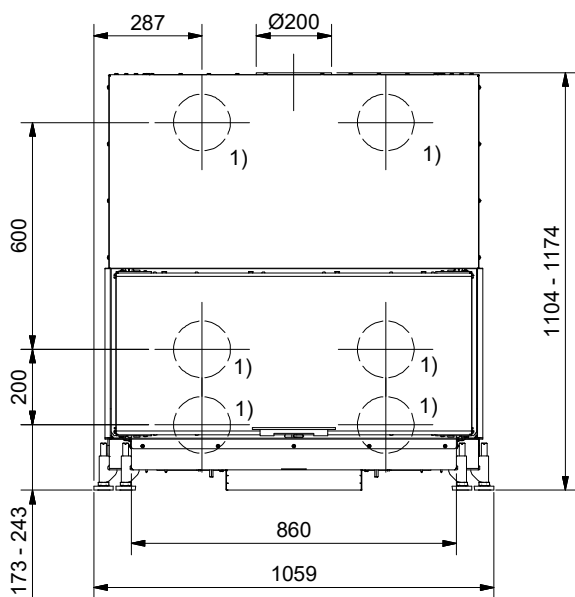

Frontansicht / Vue de face
Vista frontale / Front view

Seitenansicht / Vue de coté
Vista laterale / Side view

Aufsicht / Vue de haut
Vista dall'alto / View above

Grundriss Feuerstelle / Coupe sur foyer
Sezione al piano fuoco / Layout fireplace

- 1) Ø 150 mm Konvektionsluft / Air convection / Aria di convezione / Convection air
2) Ø 150 mm Verbrennungsluft / Air de combustion / Aria di combustione / Combustion air

Allgemeintoleranz / Tolerance générale / Tolleranza generale / Tolerance general ± 2 mm

Detailansichten durch Zoom-Funktion auf dem elektronischen pdf-Massblatt ersichtlich. Download unter www.ruegg-cheminee.com.
La vue détaillée est visible par la fonction zoom sur la fiche de mesure pdf. Download voir sous voir sous www.ruegg-cheminee.com.
La vista dettagliata é resa possibile tramite la funzione "Zoom" sulla scheda tecnica in pdf. Scaricabile dal sito www.ruegg-camini.it.
Detailed views of zoom function on the electronic PDF datasheet apparent. Download at www.ruegg-cheminee.com.

Typ **RIII 45x100x46**

Art. Nr. 11.40.2016-01290

Status Freigegeben

Massblatt
Fiche de mesure
Scheda tecnica
Dimensional drawing

Masstab
Echelle
Scala
Scale

1:20

ruegg
SWITZERLAND

Rüegg Cheminée AG
Schwäntemos 4
CH-8126 Zumikon