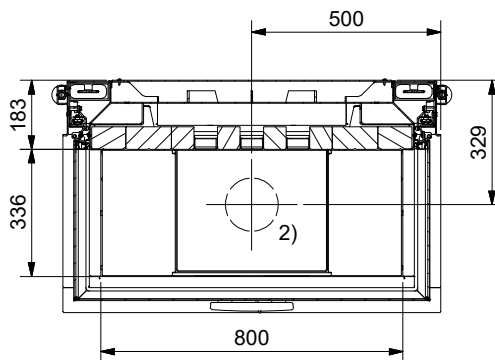

Frontansicht / Vue de face
Vista frontale / Front view

Seitenansicht / Vue de coté
Vista laterale / Side view

Aufsicht / Vue de haut
Vista dall'alto / View above

Grundriss Feuerstelle / Coupe sur foyer
Sezione al piano fuoco / Layout fireplace

- 1) Ø 150 mm Konvektionsluft / Air convection / Aria di convezione / Convection air
2) Ø 150 mm Verbrennungsluft / Air de combustion / Aria di combustione / Combustion air

Allgemeintoleranz / Tolerance générale / Tolleranza generale / Tolerance general ± 2 mm

Detailansichten durch Zoom-Funktion auf dem elektronischen pdf-Massblatt ersichtlich. Download unter www.ruegg-cheminee.com.
La vue détaillée est visible par la fonction zoom sur la fiche de mesure pdf. Download voir sous voir sous www.ruegg-cheminee.com.
La vista dettagliata é resa possibile tramite la funzione "Zoom" sulla scheda tecnica in pdf. Scaricabile dal sito www.ruegg-camini.it.
Detailed views of zoom function on the electronic PDF datasheet apparent. Download at www.ruegg-cheminee.com.

Typ **RIII 45x100x46**

Art. Nr. 11.40.2016-01290

Status Freigegeben

Massblatt
Fiche de mesure
Scheda tecnica
Dimensional drawing

Masstab
Echelle
Scala
Scale

1:20

ruegg
SWITZERLAND

Rüegg Cheminée AG
Schwäntemos 4
CH-8126 Zumikon