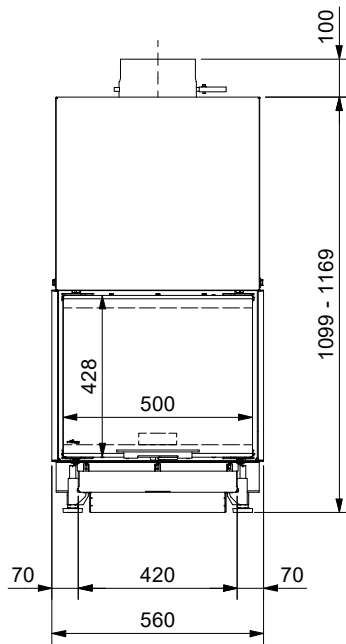

Frontansicht / Vue de face
Vista frontale / Front view