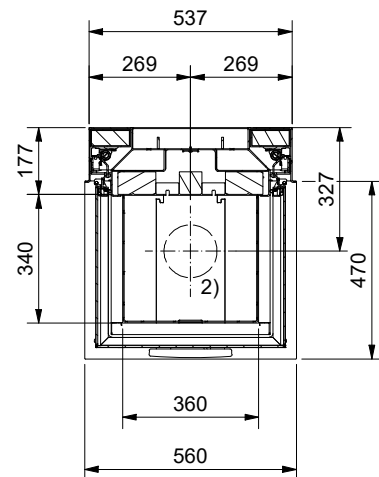

2) Ø 150 mm Verbrennungsluft / Air de combustion / Aria di combustione / Combustion air

Allgemeintoleranz / Tolerance générale / Tolleranza generale / Tolerance general ± 2 mm

Detailansichten durch Zoom-Funktion auf dem elektronischen pdf-Massblatt ersichtlich. Download unter www.ruegg-cheminee.com.
La vue détaillée est visible par la fonction zoom sur la fiche de mesure pdf. Download voir sous voir sous www.ruegg-cheminee.com.
La vista dettagliata é resa possibile tramite la funzione "Zoom" sulla scheda tecnica in pdf. Scaricabile dal sito www.ruegg-camini.it.
Detailed views of zoom function on the electronic PDF datasheet apparent. Download at www.ruegg-cheminee.com.

Typ	RIII 45x56x46 Gen.2		Massblatt Fiche de mesure Scheda tecnica Dimensional drawing	Masstab Echelle Scala Scale
Art. Nr.	11.40.2020-01642	Status	Freigegeben	1:20
	Rüegg Cheminée Schweiz AG Studbachstrasse 7 CH-8340 Hinwil	Tel. : +41 (0)44 938 58 58 www.ruegg-cheminee.com	Projektionsmethode 	Zeichnungs Nr. 2020-03572
				Revision -