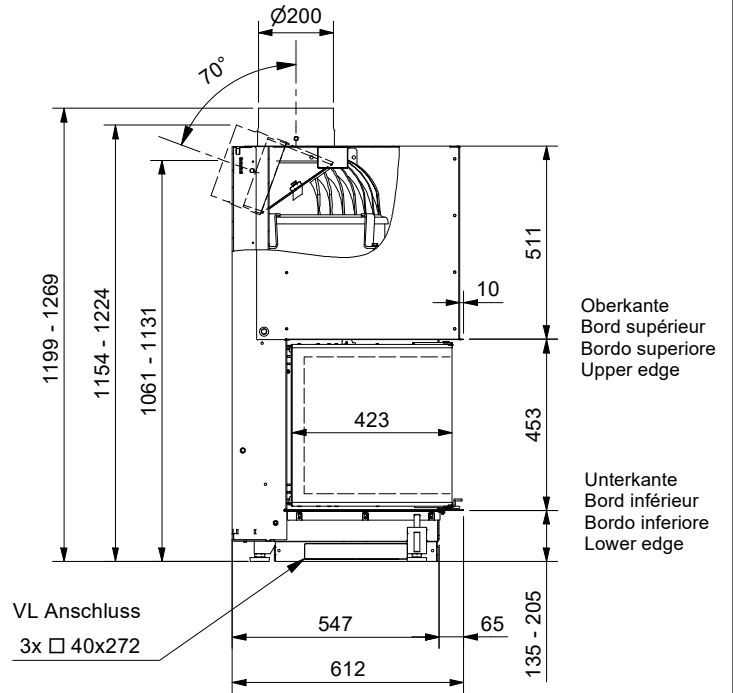

Frontansicht / Vue de face
Vista frontale / Front view

Seitenansicht / Vue de coté
Vista laterale / Side view

Aufsicht / Vue de haut
Vista dall'alto / View above

Grundriss Feuerstelle / Coupe sur foyer
Sezione al piano fuoco / Layout fireplace

2) Ø 150 mm Verbrennungsluft / Air de combustion / Aria di combustione / Combustion air

Allgemeintoleranz / Tolerance générale / Tolleranza generale / Tolerance general ± 2 mm

Detailansichten durch Zoom-Funktion auf dem elektronischen pdf-Massblatt ersichtlich. Download unter www.ruegg-cheminee.com.
La vue détaillée est visible par la fonction zoom sur la fiche de mesure pdf. Download voir sous voir sous www.ruegg-cheminee.com.
La vista dettagliata é resa possibile tramite la funzione "Zoom" sulla scheda tecnica in pdf. Scaricabile dal sito www.ruegg-camini.it.
Detailed views of zoom function on the electronic PDF datasheet apparent. Download at www.ruegg-cheminee.com.

Alle Masse in mm! Massänderungen vorbehalten / Dimensions en mm! Sous réserve de modifications / Tutte le misure indicate sono in mm! Con riserva di modifica / All dimensions in mm! Mass change without notice

Typ	RIII 45x56x46 Gen.2		Massblatt Fiche de mesure Scheda tecnica Dimensional drawing	Masstab Echelle Scala Scale
Art. Nr.	11.40.2020-01642	Status	Freigegeben	1:20
	Rüegg Cheminée Schweiz AG Studbachstrasse 7 CH-8340 Hinwil	Tel. : +41 (0)44 938 58 58 www.ruegg-cheminee.com	Projektionsmethode 	Zeichnungs Nr. 2020-03572
				Revision -