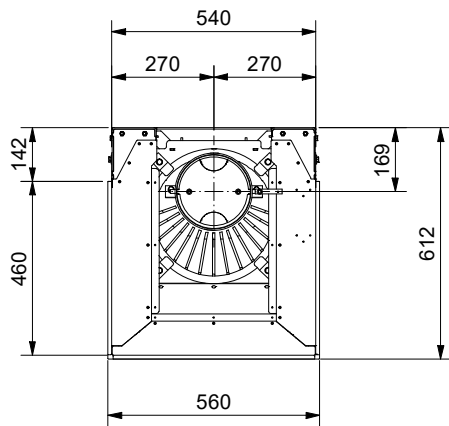

Frontansicht / Vue de face
Vista frontale / Front view

Seitenansicht / Vue de coté
Vista laterale / Side view

Aufsicht / Vue de haut
Vista dall'alto / View above

Grundriss Feuerstelle / Coupe sur foyer
Sezione al piano fuoco / Layout fireplace

2) Ø 150 mm Verbrennungsluft / Air de combustion / Aria di combustione / Combustion air

Allgemeintoleranz / Tolerance générale / Tolleranza generale / Tolerance general ± 2 mm

Detailansichten durch Zoom-Funktion auf dem elektronischen pdf-Massblatt ersichtlich. Download unter www.ruegg-cheminee.com.
La vue détaillée est visible par la fonction zoom sur la fiche de mesure pdf. Download voir sous voir sous www.ruegg-cheminee.com.
La vista dettagliata é resa possibile tramite la funzione "Zoom" sulla scheda tecnica in pdf. Scaricabile dal sito www.ruegg-camini.it.
Detailed views of zoom function on the electronic PDF datasheet apparent. Download at www.ruegg-cheminee.com.

Typ	RIII 45x56x46 Gen.2		Massblatt Fiche de mesure Scheda tecnica Dimensional drawing	Masstab Echelle Scala Scale
Art. Nr.	11.40.2020-01642	Status	Freigegeben	1:20
	Rüegg Cheminée Schweiz AG Studbachstrasse 7 CH-8340 Hinwil	Tel. : +41 (0)44 938 58 58 www.ruegg-cheminee.com	Projektionsmethode 	Zeichnungs Nr. 2020-03572
				Revision -