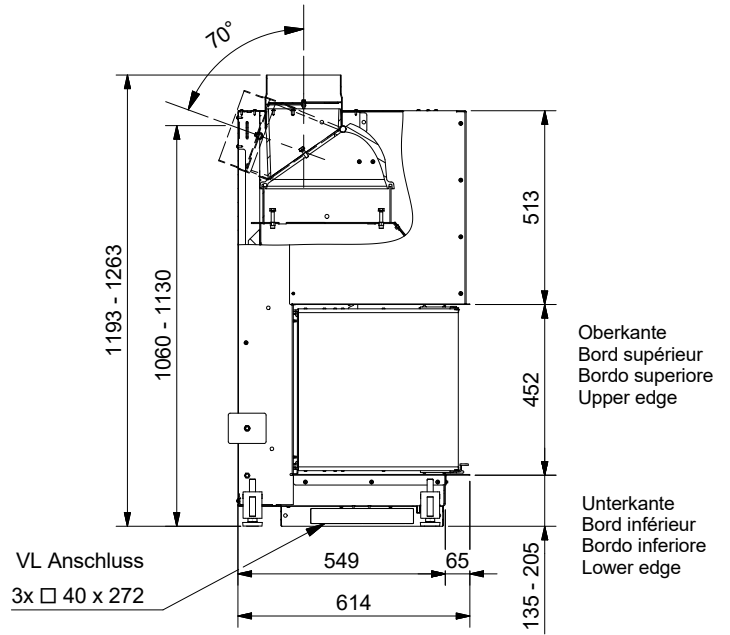

Frontansicht / Vue de face
Vista frontale / Front view

Seitenansicht / Vue de coté
Vista laterale / Side view

Aufsicht / Vue de haut
Vista dall'alto / View above

Grundriss Feuerstelle / Coupe sur foyer
Sezione al piano fuoco / Layout fireplace

1) Ø 150 mm Konvektionsluft / Air convection / Aria di convezione / Convection air
2) Ø 150 mm Verbrennungsluft / Air de combustion / Aria di combustione / Combustion air

Allgemeintoleranz / Tolerance générale / Tolleranza generale / Tolerance general ± 2 mm

Detailansichten durch Zoom-Funktion auf dem elektronischen pdf-Massblatt ersichtlich. Download unter www.ruegg-cheminee.com.
La vue détaillée est visible par la fonction zoom sur la fiche de mesure pdf. Download voir sous voir sous www.ruegg-cheminee.com.
La vista dettagliata è resa possibile tramite la funzione "Zoom" sulla scheda tecnica in pdf. Scaricabile dal sito www.ruegg-camini.it.
Detailed views of zoom function on the electronic PDF datasheet apparent. Download at www.ruegg-cheminee.com.

Typ	RIII 45x80x46		Massblatt Fiche de mesure Scheda tecnica Dimensional drawing	Massstab Echelle Scala Scale
Art. Nr.	11.40.2017-00189	Status	Freigegeben	1:20
	Rüegg Cheminée Schweiz AG Studbachstrasse 7 CH-8340 Hinwil	Tel. : +41 (0)44 938 58 58 Fax. : +41 (0)44 938 58 38 www.ruegg-cheminee.com	Projektionsmethode 	Zeichnungs Nr. 2017-00298
				Revision -