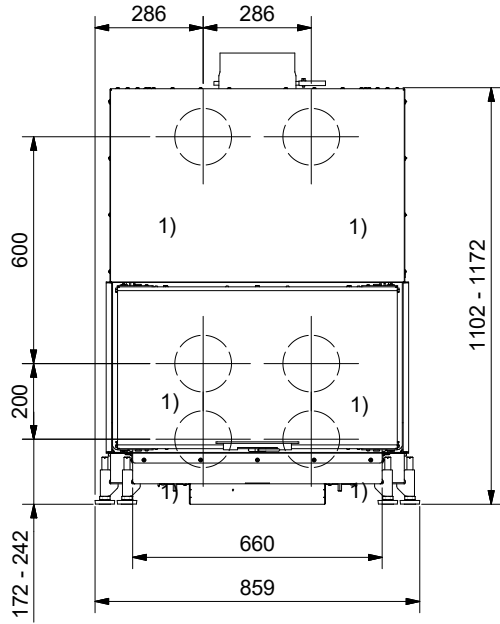

Frontansicht / Vue de face
Vista frontale / Front view

Seitenansicht / Vue de coté
Vista laterale / Side view

Aufsicht / Vue de haut
Vista dall'alto / View above

Grundriss Feuerstelle / Coupe sur foyer
Sezione al piano fuoco / Layout fireplace

1) Ø 150 mm Konvektionsluft / Air convection / Aria di convezione / Convection air
2) Ø 150 mm Verbrennungsluft / Air de combustion / Aria di combustione / Combustion air

Allgemeintoleranz / Tolerance générale / Tolleranza generale / Tolerance general ± 2 mm

Detailansichten durch Zoom-Funktion auf dem elektronischen pdf-Massblatt ersichtlich. Download unter www.ruegg-cheminee.com.
La vue détaillée est visible par la fonction zoom sur la fiche de mesure pdf. Download voir sous voir sous www.ruegg-cheminee.com.
La vista dettagliata è resa possibile tramite la funzione "Zoom" sulla scheda tecnica in pdf. Scaricabile dal sito www.ruegg-camini.it.
Detailed views of zoom function on the electronic PDF datasheet apparent. Download at www.ruegg-cheminee.com.

Typ	RIII 45x80x46		Massblatt Fiche de mesure Scheda tecnica Dimensional drawing	Massstab Echelle Scala Scale
Art. Nr.	11.40.2017-00189	Status	Freigegeben	1:20
	Rüegg Cheminée Schweiz AG Studbachstrasse 7 CH-8340 Hinwil	Tel. : +41 (0)44 938 58 58 Fax. : +41 (0)44 938 58 38 www.ruegg-cheminee.com	Projektionsmethode 	Zeichnungs Nr. 2017-00298
				Revision -