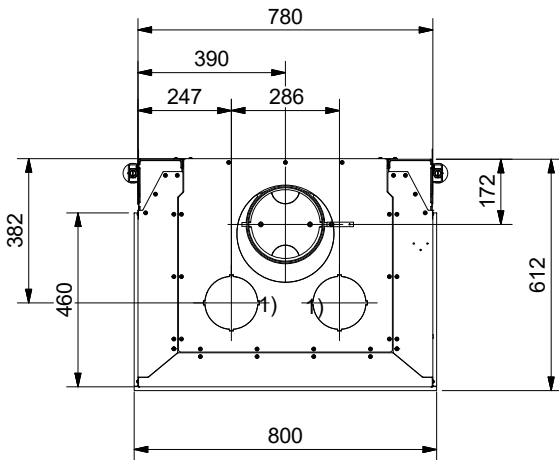

Frontansicht / Vue de face
Vista frontale / Front view

Seitenansicht / Vue de coté
Vista laterale / Side view

Aufsicht / Vue de haut
Vista dall'alto / View above

Grundriss Feuerstelle / Coupe sur foyer
Sezione al piano fuoco / Layout fireplace

1) Ø 150 mm Konvektionsluft / Air convection / Aria di convezione / Convection air
2) Ø 150 mm Verbrennungsluft / Air de combustion / Aria di combustione / Combustion air

Allgemeintoleranz / Tolerance générale / Tolleranza generale / Tolerance general ± 2 mm

Detailansichten durch Zoom-Funktion auf dem elektronischen pdf-Massblatt ersichtlich. Download unter www.ruegg-cheminee.com.
La vue détaillée est visible par la fonction zoom sur la fiche de mesure pdf. Download voir sous voir sous www.ruegg-cheminee.com.
La vista dettagliata è resa possibile tramite la funzione "Zoom" sulla scheda tecnica in pdf. Scaricabile dal sito www.ruegg-camini.it.
Detailed views of zoom function on the electronic PDF datasheet apparent. Download at www.ruegg-cheminee.com.

Typ	RIII 45x80x46		Massblatt Fiche de mesure Scheda tecnica Dimensional drawing	Massstab Echelle Scala Scale
Art. Nr.	11.40.2017-00189	Status	Freigegeben	1:20
	Rüegg Cheminée Schweiz AG Studbachstrasse 7 CH-8340 Hinwil	Tel. : +41 (0)44 938 58 58 Fax. : +41 (0)44 938 58 38 www.ruegg-cheminee.com	Projektionsmethode 	Zeichnungs Nr. 2017-00298
				Revision -