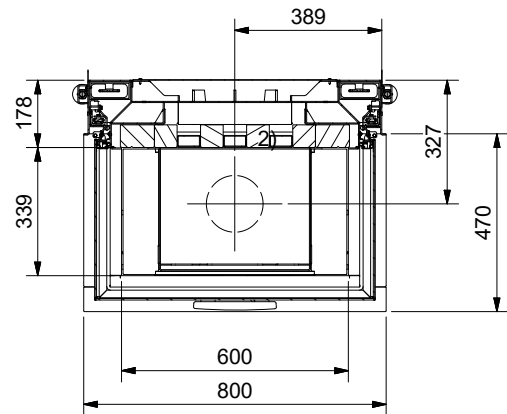

Frontansicht / Vue de face
Vista frontale / Front view

Seitenansicht / Vue de coté
Vista laterale / Side view

Aufsicht / Vue de haut
Vista dall'alto / View above

Grundriss Feuerstelle / Coupe sur foyer
Sezione al piano fuoco / Layout fireplace

1) Ø 150 mm Konvektionsluft / Air convection / Aria di convezione / Convection air
2) Ø 150 mm Verbrennungsluft / Air de combustion / Aria di combustione / Combustion air

Allgemeintoleranz / Tolerance générale / Tolleranza generale / Tolerance general ± 2 mm

Detailansichten durch Zoom-Funktion auf dem elektronischen pdf-Massblatt ersichtlich. Download unter www.ruegg-cheminee.com.
La vue détaillée est visible par la fonction zoom sur la fiche de mesure pdf. Download voir sous voir sous www.ruegg-cheminee.com.
La vista dettagliata è resa possibile tramite la funzione "Zoom" sulla scheda tecnica in pdf. Scaricabile dal sito www.ruegg-camini.it.
Detailed views of zoom function on the electronic PDF datasheet apparent. Download at www.ruegg-cheminee.com.

Typ	RIII 45x80x46		Massblatt Fiche de mesure Scheda tecnica Dimensional drawing	Massstab Echelle Scala Scale
Art. Nr.	11.40.2017-00189	Status	Freigegeben	1:20
	Rüegg Cheminée Schweiz AG Studbachstrasse 7 CH-8340 Hinwil	Tel. : +41 (0)44 938 58 58 Fax. : +41 (0)44 938 58 38 www.ruegg-cheminee.com	Projektionsmethode 	Zeichnungs Nr. 2017-00298
				Revision -